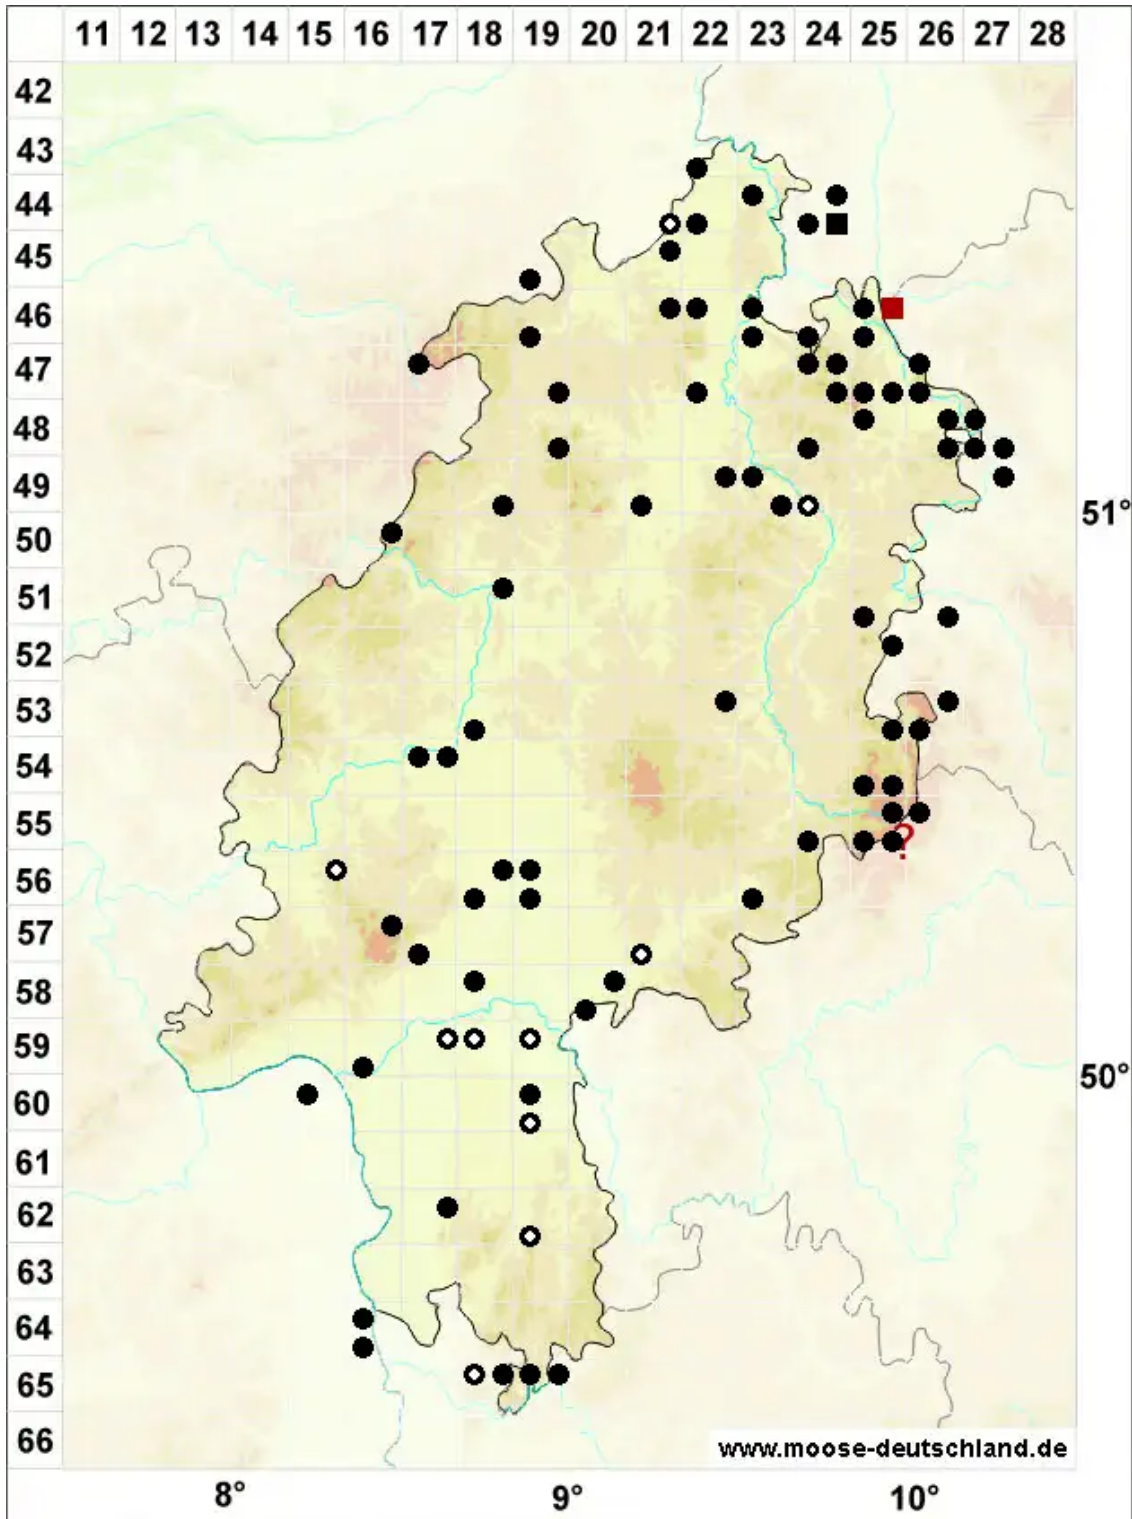

Aneura pinguis (L.) Dumort.

Fettglänzendes Ohnnermoos

Legende:

- Symbole:**
- Ausgefülltes Symbol:
Zeitraum von 1980 bis heute (Aktuelle Angabe)
 - Leeres Symbol:
Zeitraum vor 1980 (Altangabe)
 - Quadrat: Herbarbeleg