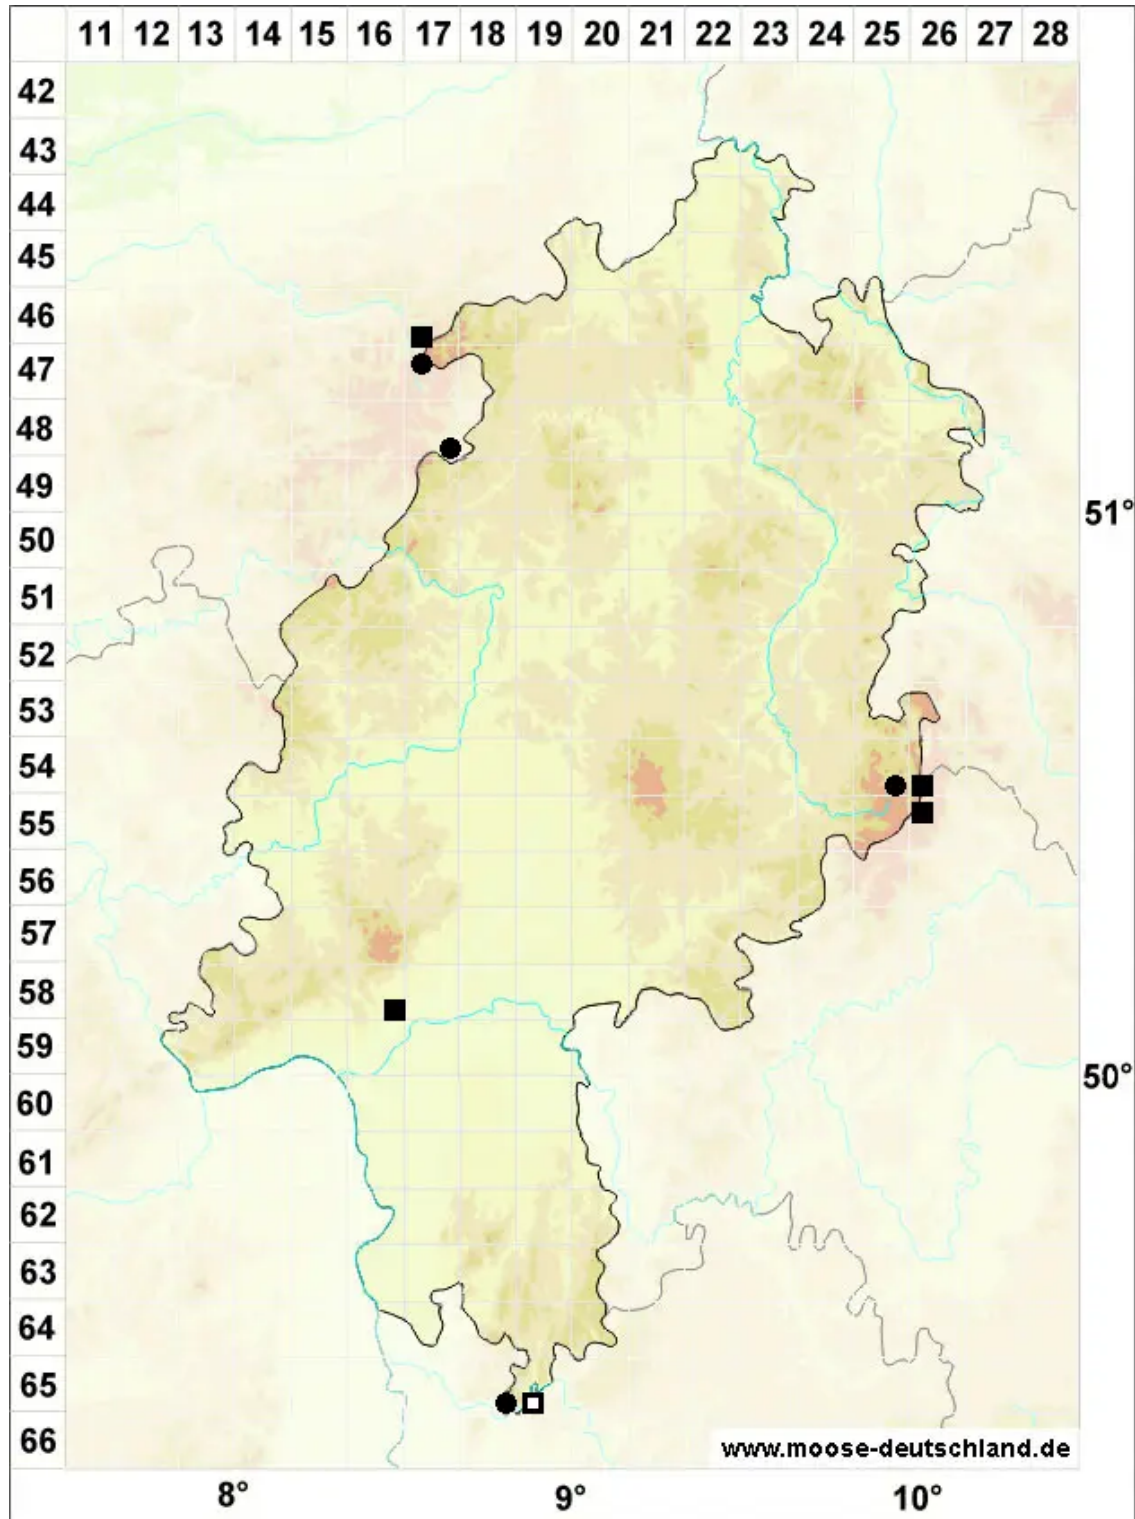

Racomitrium affine (F.Weber & D.Mohr) Lindb.

Verwandtes Zackenmützenmoos

Legende:

- Symbole:**
- Ausgefülltes Symbol:
Zeitraum von 1980 bis heute (Aktuelle Angabe)
 - Leeres Symbol:
Zeitraum vor 1980 (Altangabe)
 - Quadrat: Herbarbeleg