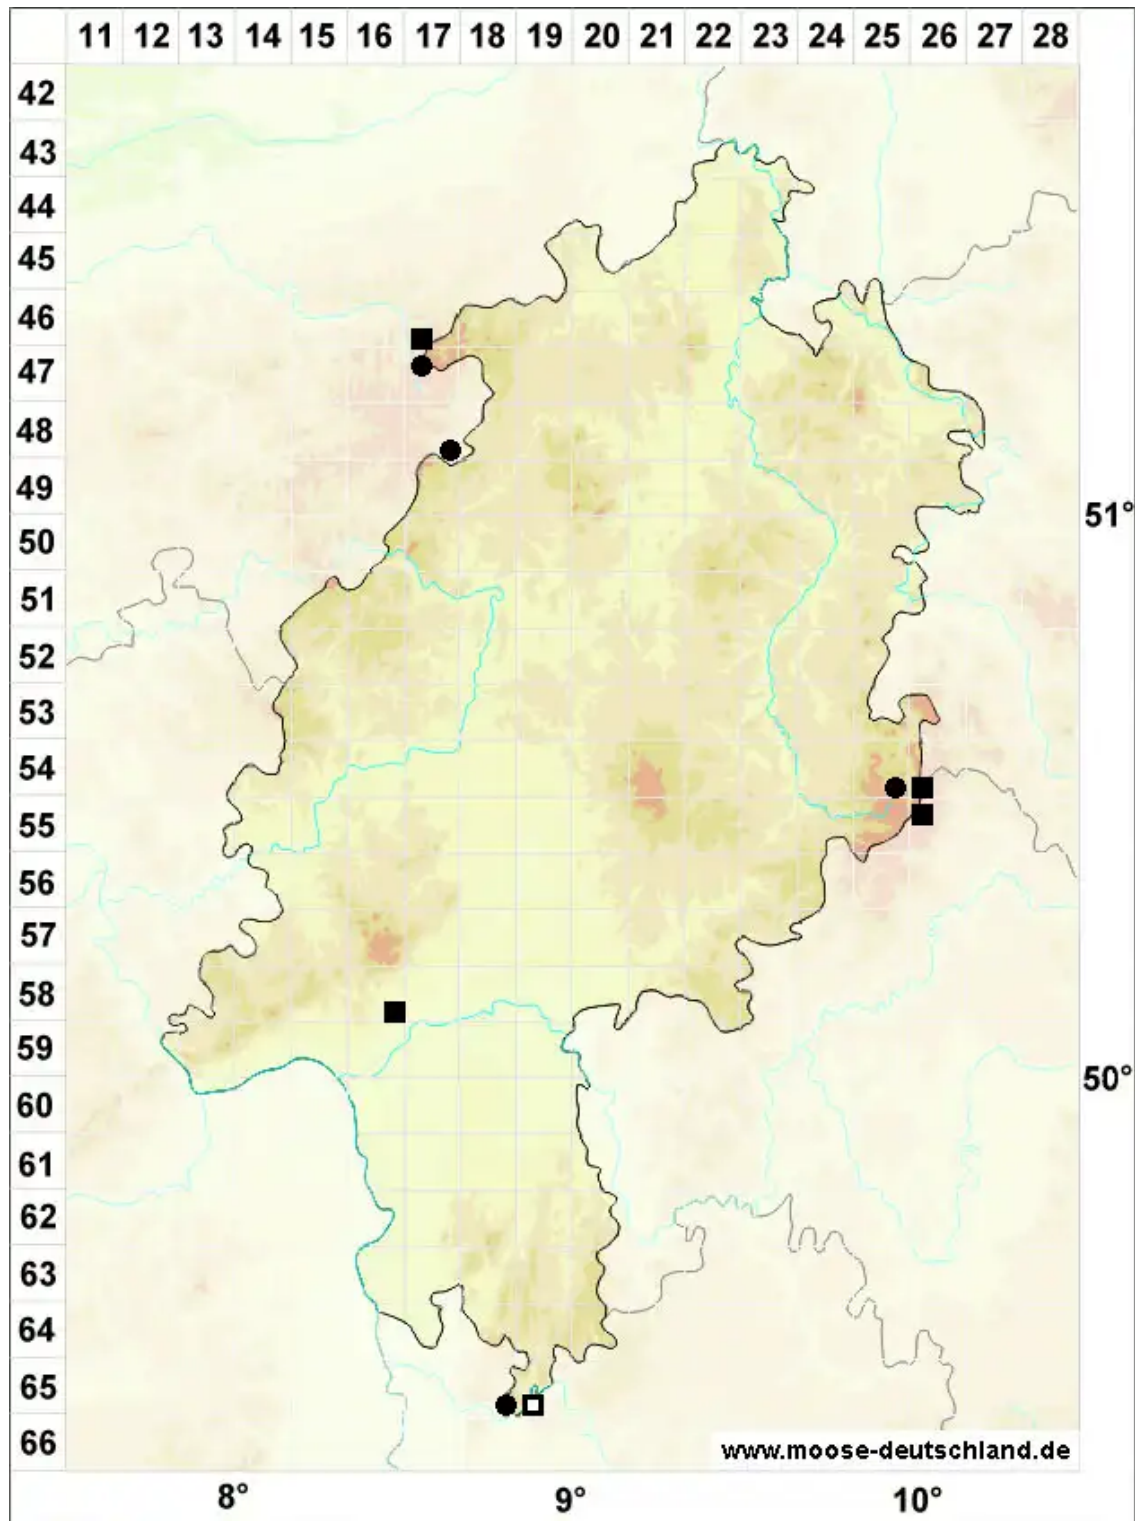

Racomitrium affine (F.Weber & D.Mohr) Lindb.

Verwandtes Zackenmützenmoos

Legende:

- Symbole:**
- Ausgefülltes Symbol:
Zeitraum von 1980 bis heute (Aktuelle Angabe)
 - Leeres Symbol:
Zeitraum vor 1980 (Altangabe)
 - Quadrat: Herbarbeleg