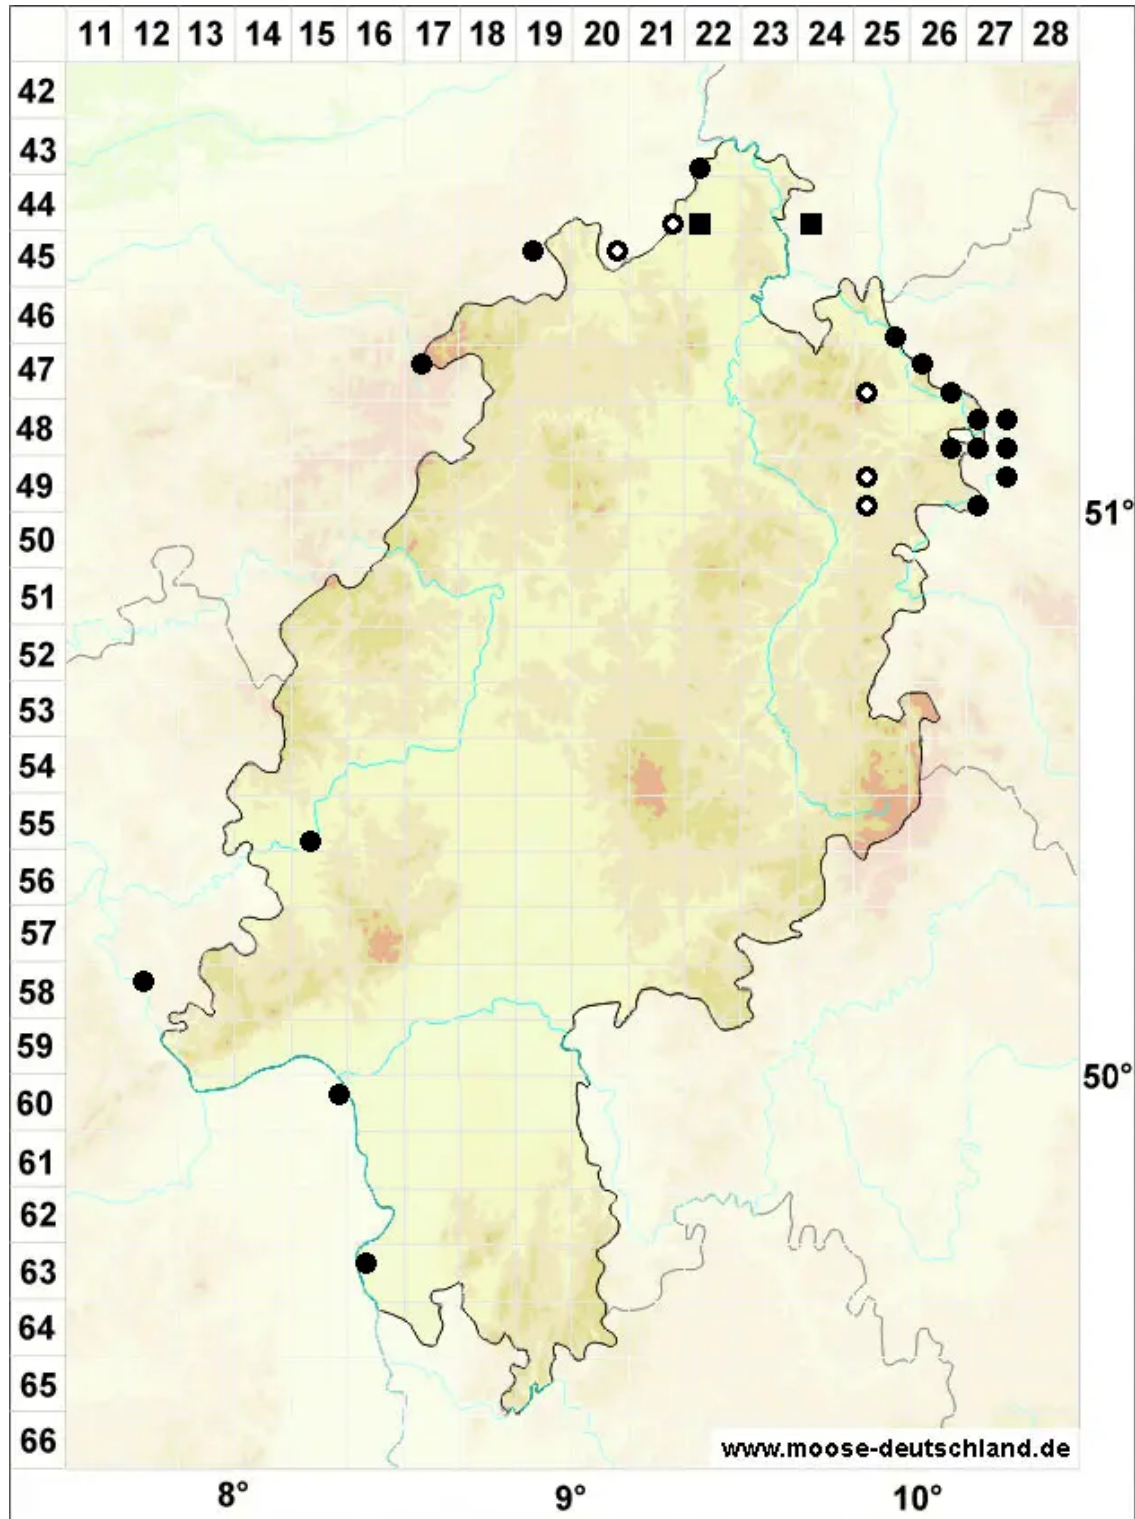

# Trichostomum brachydontium Bruch

Kurzzahn-Haarmundmoos

Legende:

- Symbole:**
- Ausgefülltes Symbol:  
Zeitraum von 1980 bis heute (Aktuelle Angabe)
  - Leeres Symbol:  
Zeitraum vor 1980 (Altangabe)
  - Quadrat: Herbarbeleg