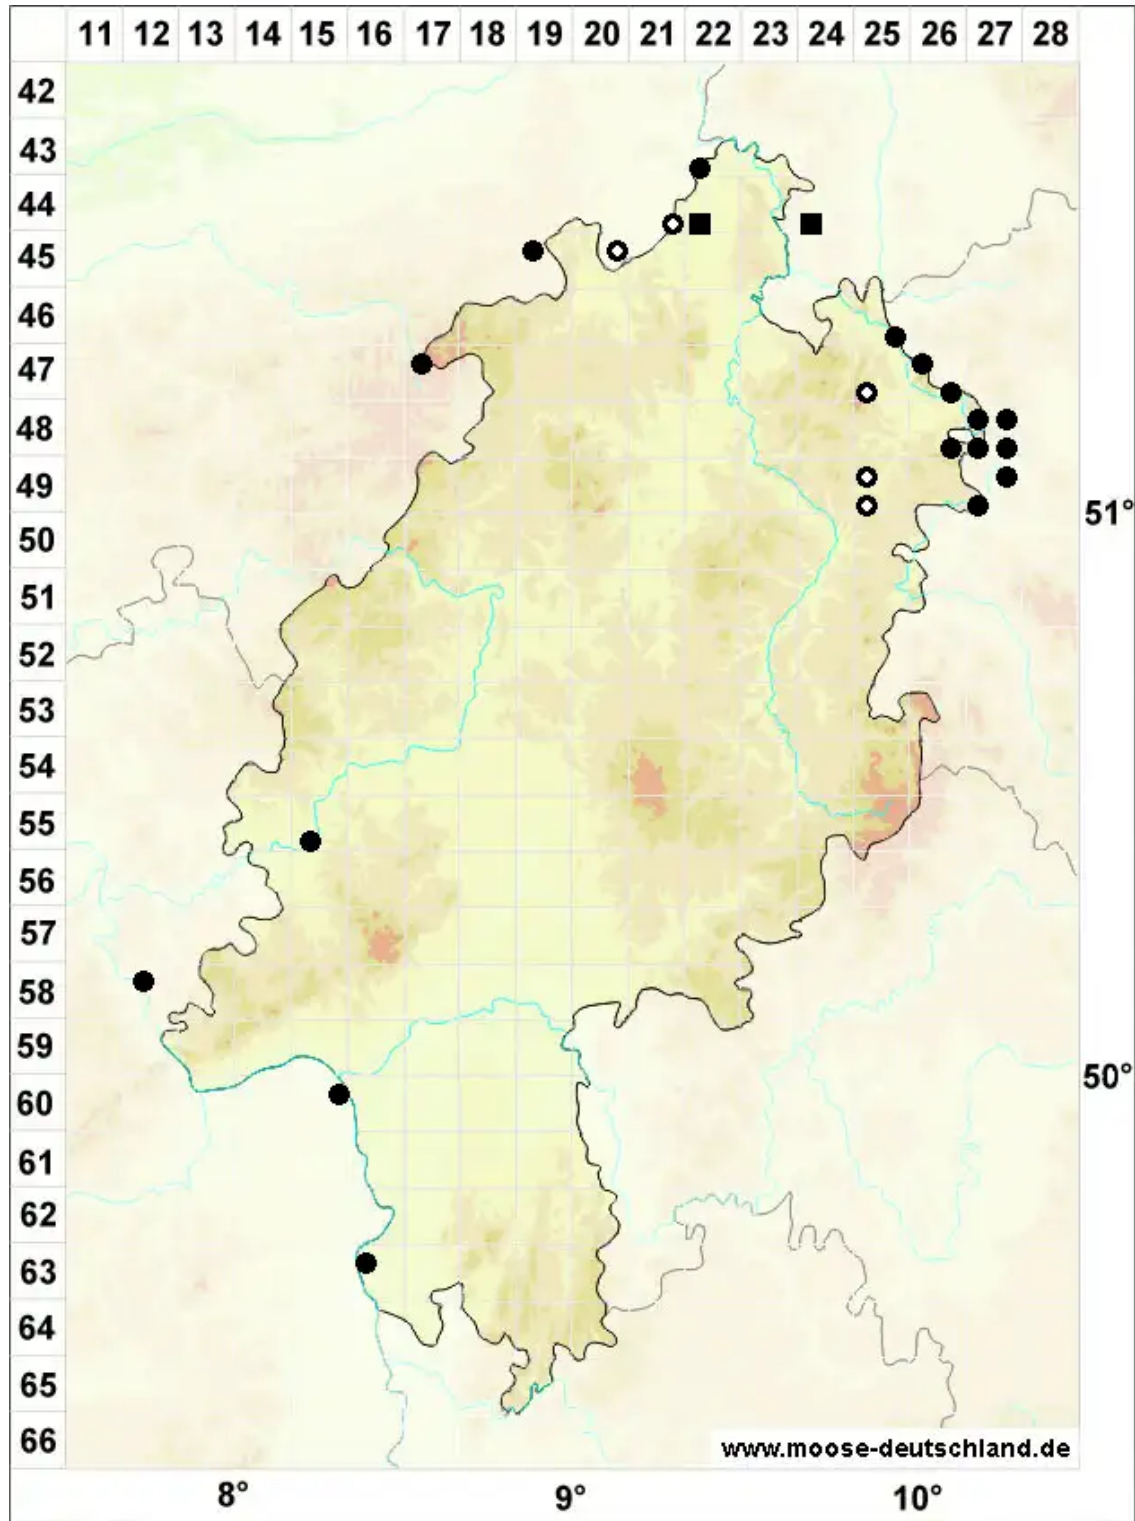

Trichostomum brachydontium Bruch

Kurzzahn-Haarmundmoos

Legende:

Symbole:

Ausgefülltes Symbol:
Zeitraum von 1980 bis heute (Aktuelle Angabe)

Leeres Symbol:
Zeitraum vor 1980 (Altangabe)

Quadrat: Herbarbeleg