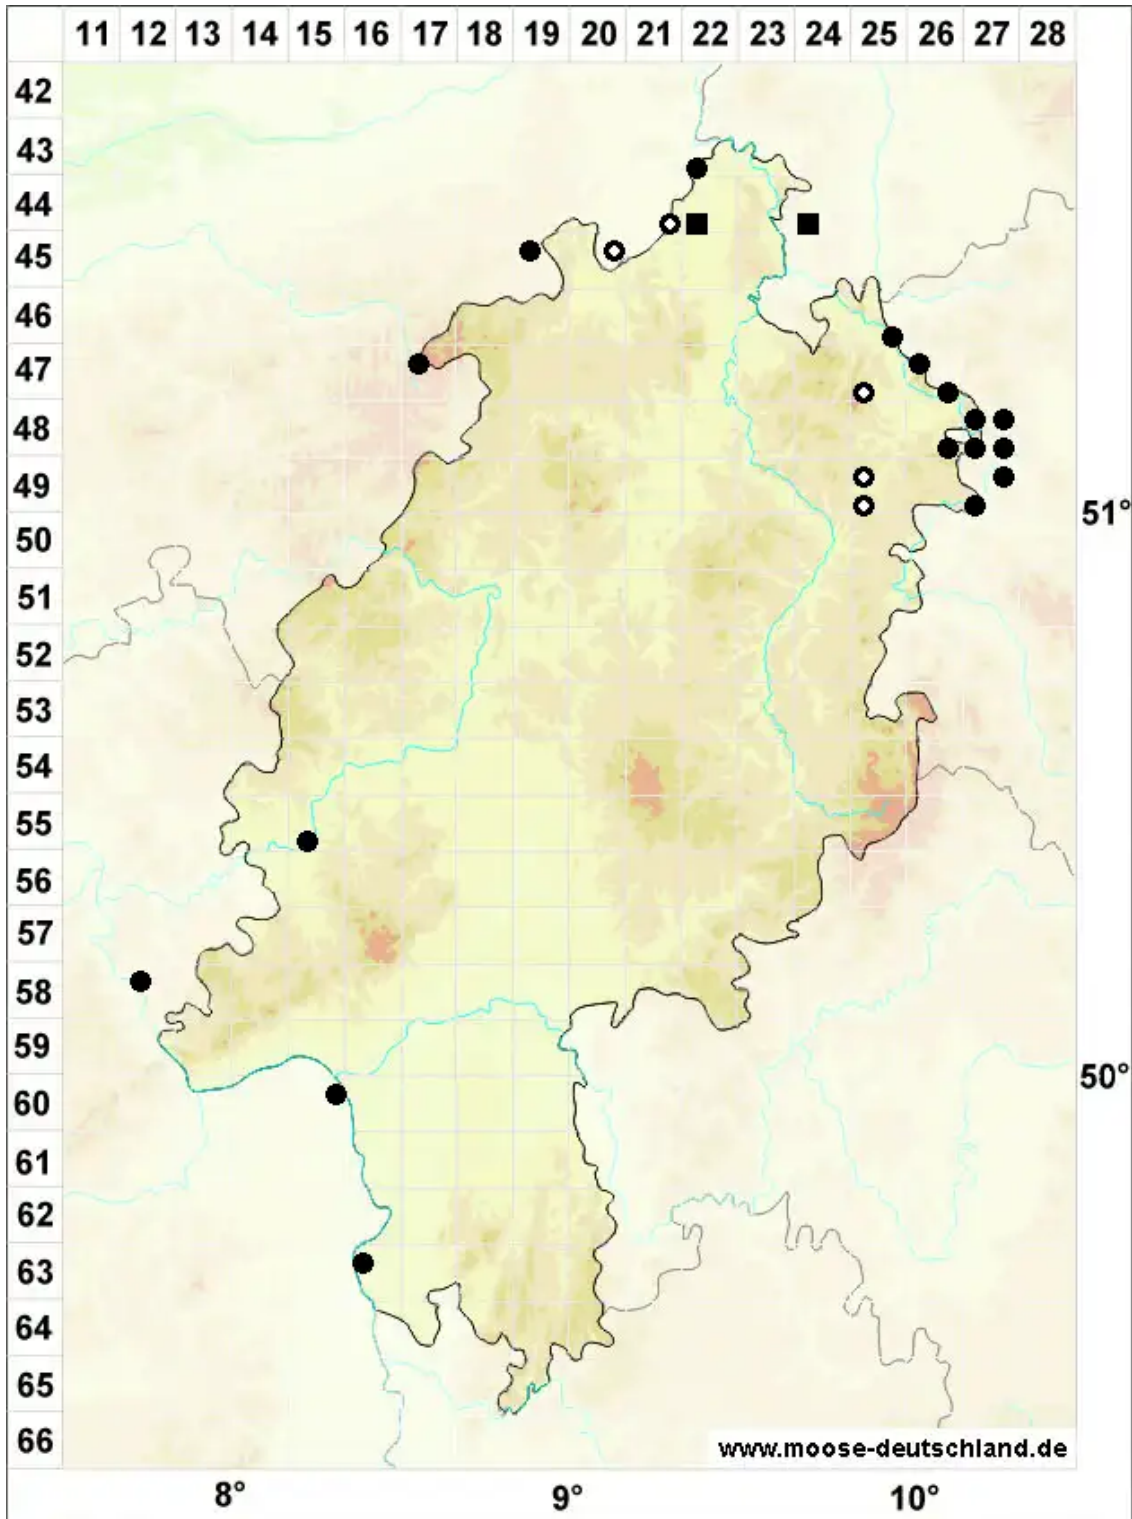

Trichostomum brachydontium Bruch

Kurzzahn-Haarmundmoos

Legende:

- Symbole:**
- Ausgefülltes Symbol:
Zeitraum von 1980 bis heute (Aktuelle Angabe)
 - Leeres Symbol:
Zeitraum vor 1980 (Altangabe)
 - Quadrat: Herbarbeleg