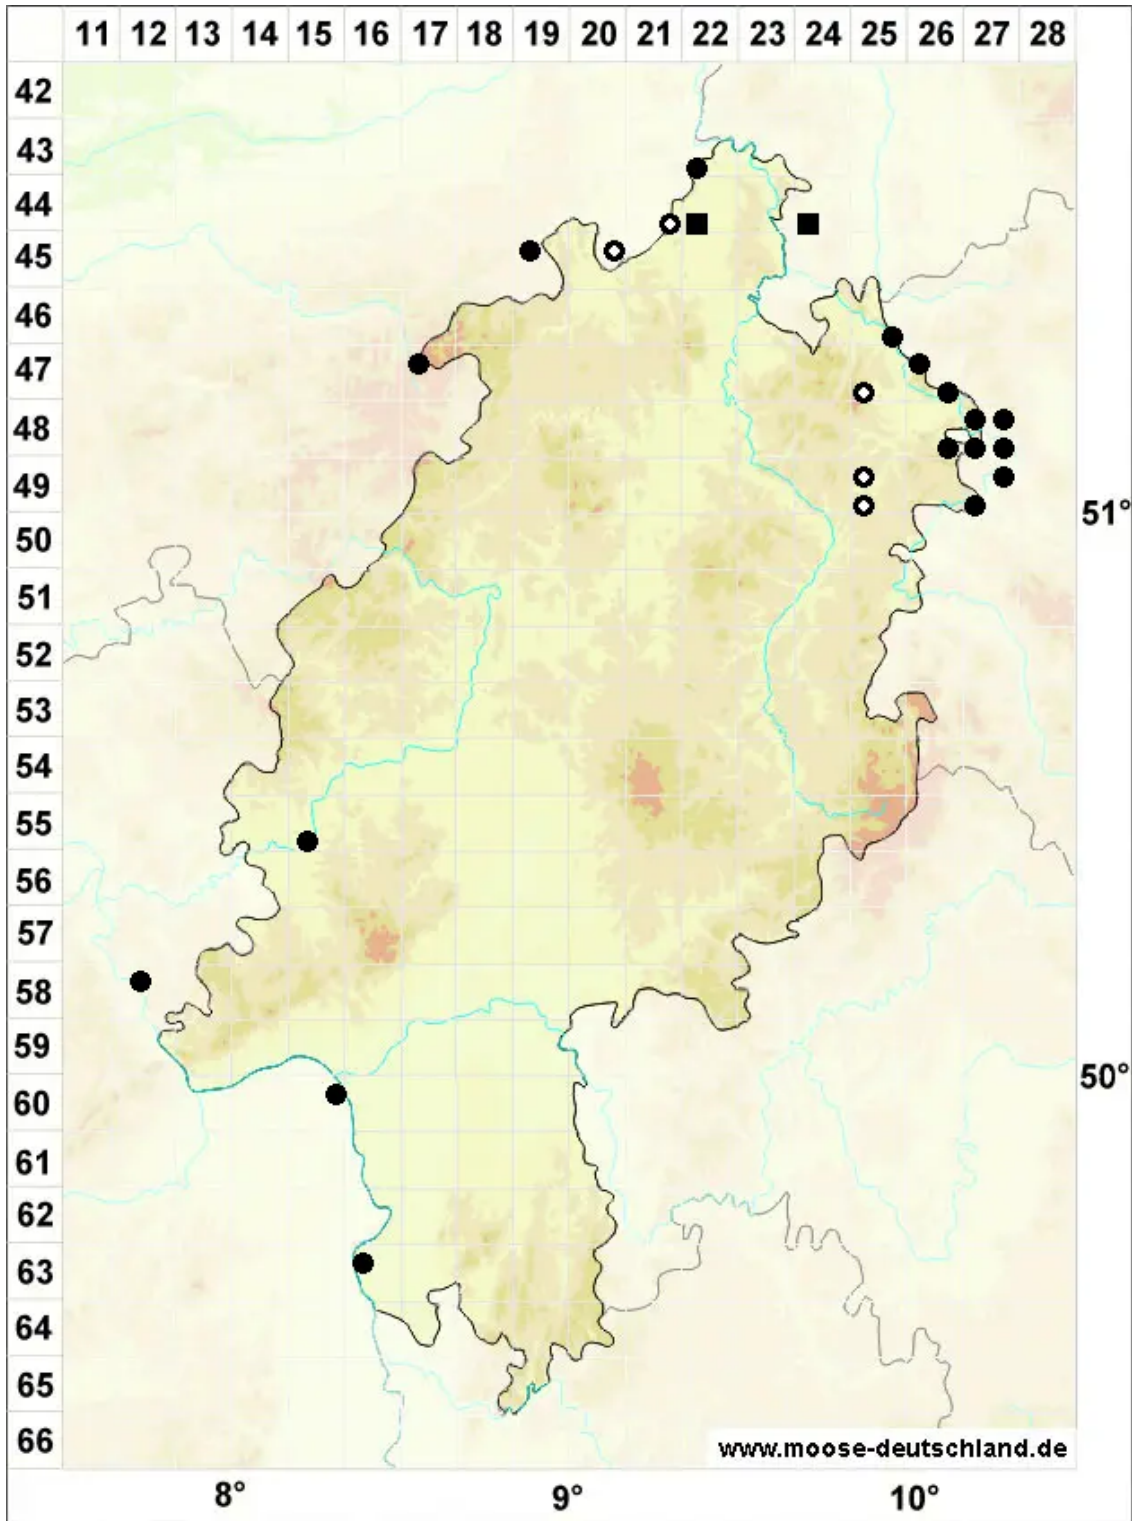

Trichostomum brachydontium Bruch

Kurzzahn-Haarmundmoos

Legende:

- Symbole:**
- Ausgefülltes Symbol:
Zeitraum von 1980 bis heute (Aktuelle Angabe)
 - Leeres Symbol:
Zeitraum vor 1980 (Altangabe)
 - Quadrat: Herbarbeleg