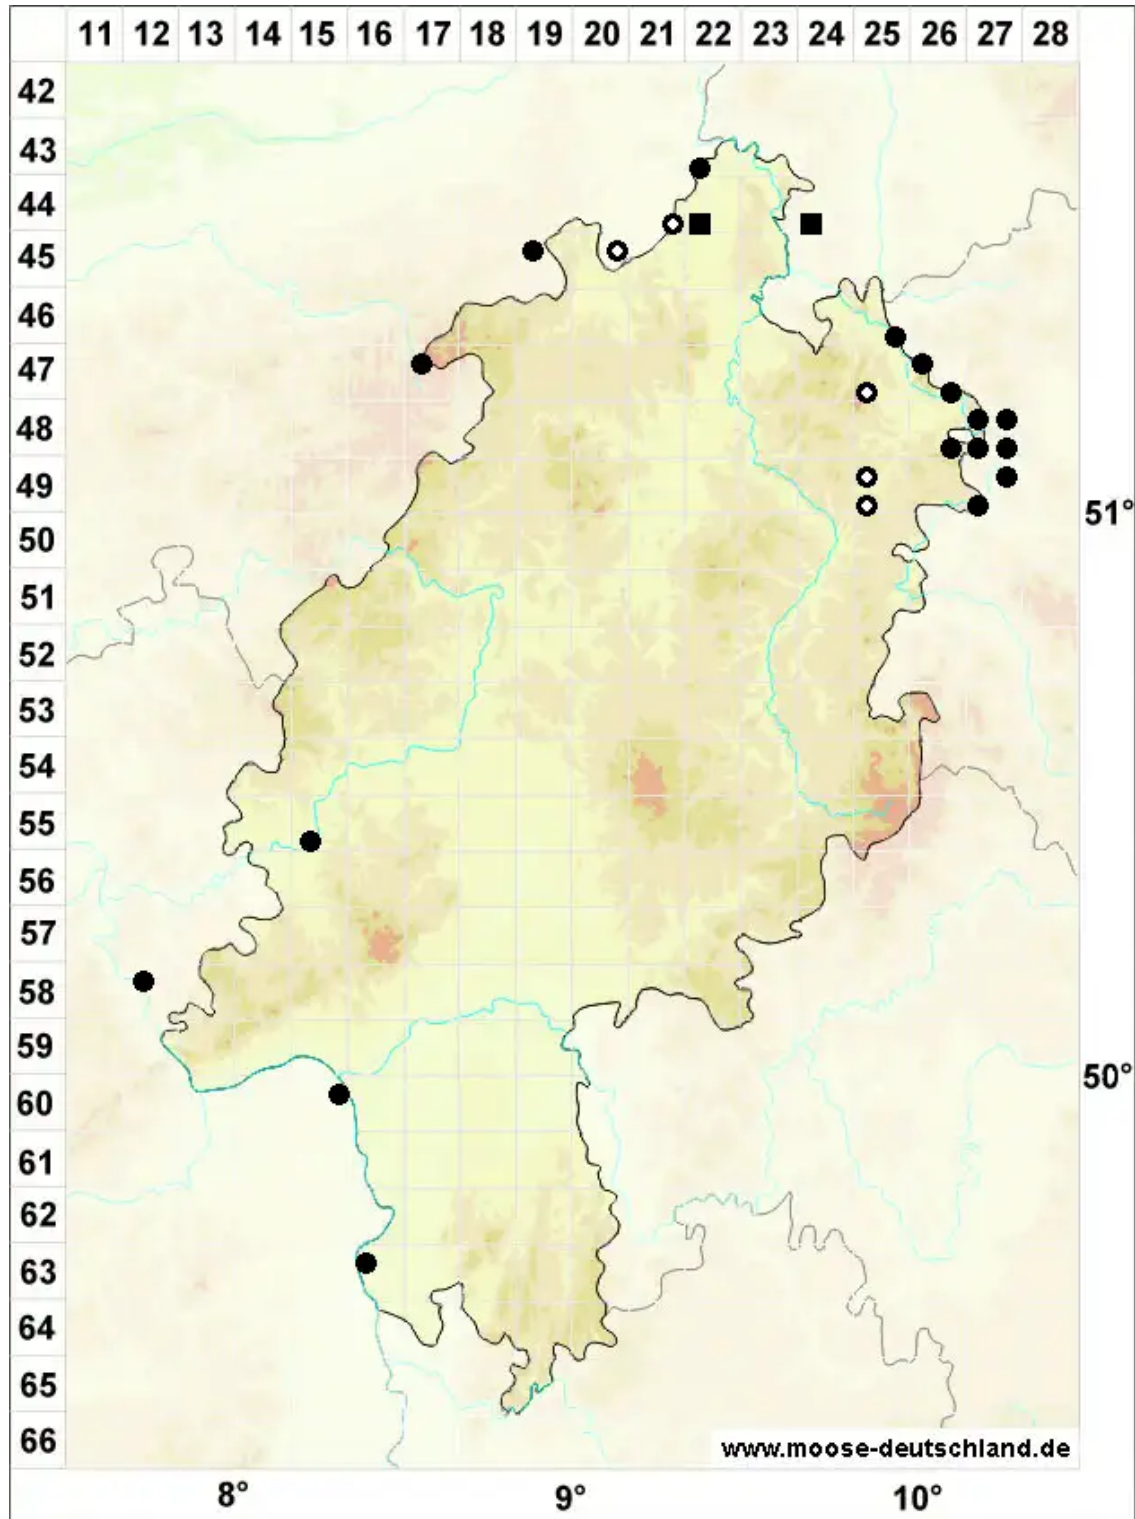

Trichostomum brachydontium Bruch

Kurzzahn-Haarmundmoos

Legende:

- Symbole:**
- Ausgefülltes Symbol:
Zeitraum von 1980 bis heute (Aktuelle Angabe)
 - Leeres Symbol:
Zeitraum vor 1980 (Altangabe)
 - Quadrat: Herbarbeleg