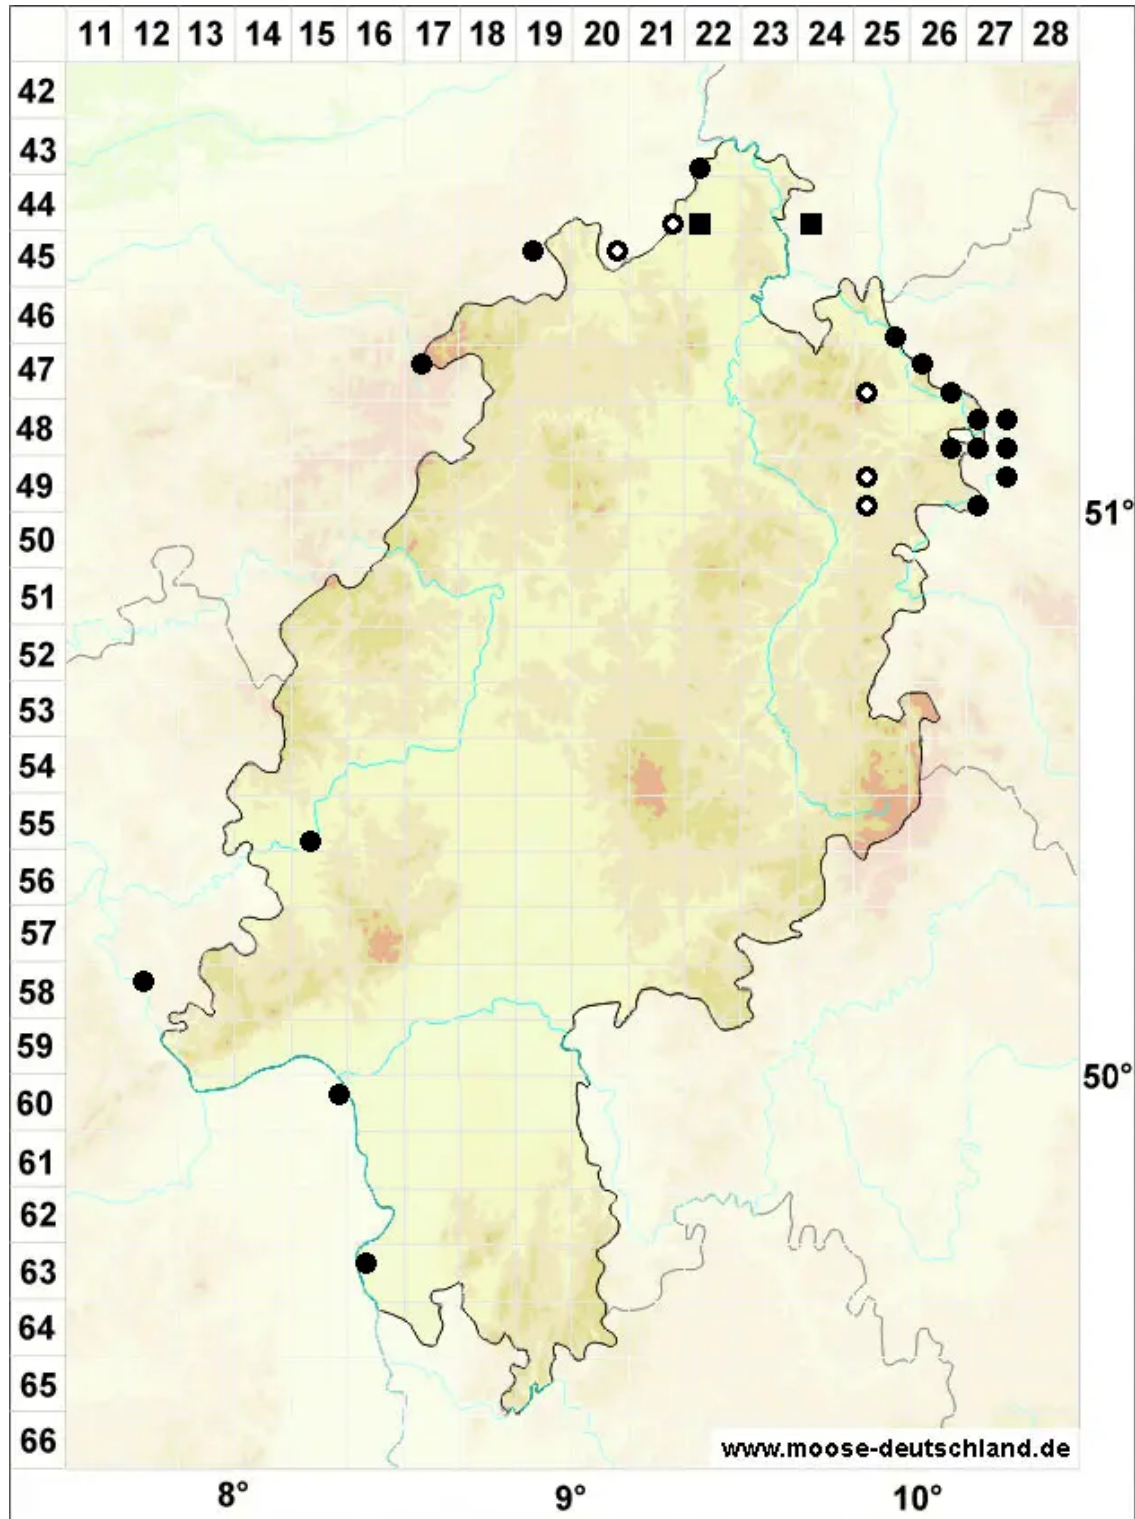

Trichostomum brachydontium Bruch

Kurzzahn-Haarmundmoos

Legende:

- Symbole:**
- Ausgefülltes Symbol:
Zeitraum von 1980 bis heute (Aktuelle Angabe)
 - Leeres Symbol:
Zeitraum vor 1980 (Altangabe)
 - Quadrat: Herbarbeleg