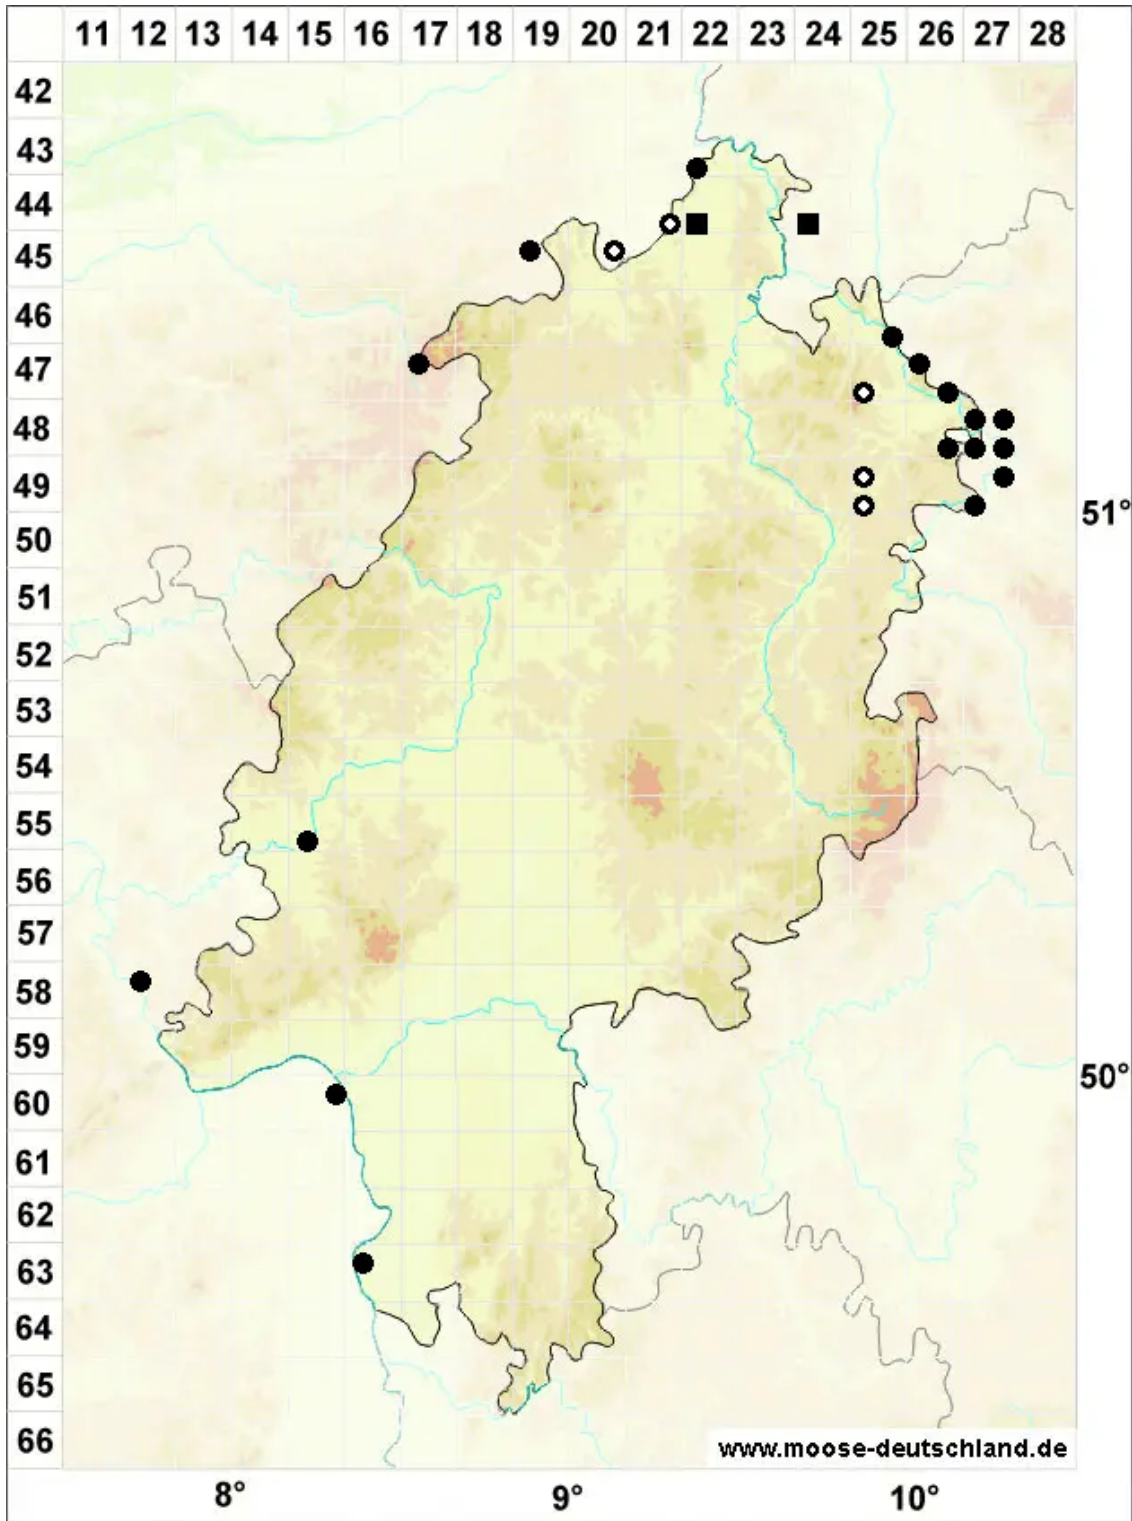

# Trichostomum brachydontium Bruch

Kurzzahn-Haarmundmoos

Legende:

- Symbole:**
- Ausgefülltes Symbol:  
Zeitraum von 1980 bis heute (Aktuelle Angabe)
  - Leeres Symbol:  
Zeitraum vor 1980 (Altangabe)
  - Quadrat: Herbarbeleg