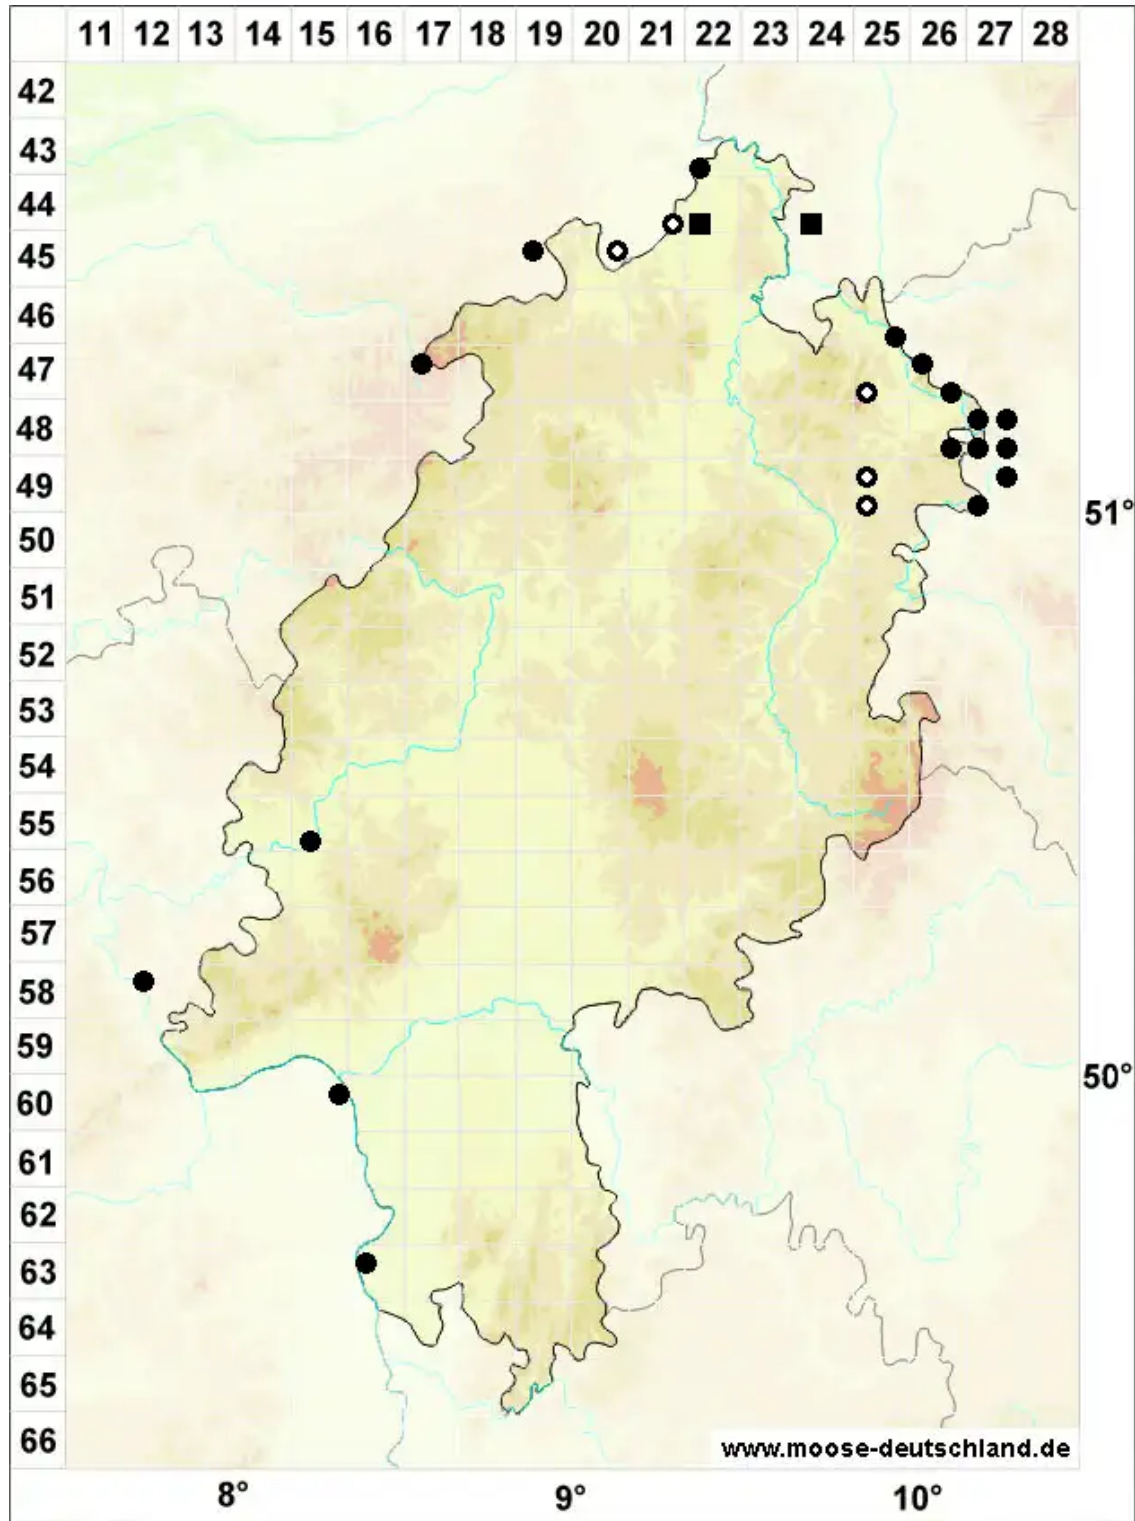

Trichostomum brachydontium Bruch

Kurzzahn-Haarmundmoos

Legende:

- Symbole:**
- Ausgefülltes Symbol:
Zeitraum von 1980 bis heute (Aktuelle Angabe)
 - Leeres Symbol:
Zeitraum vor 1980 (Altangabe)
 - Quadrat: Herbarbeleg