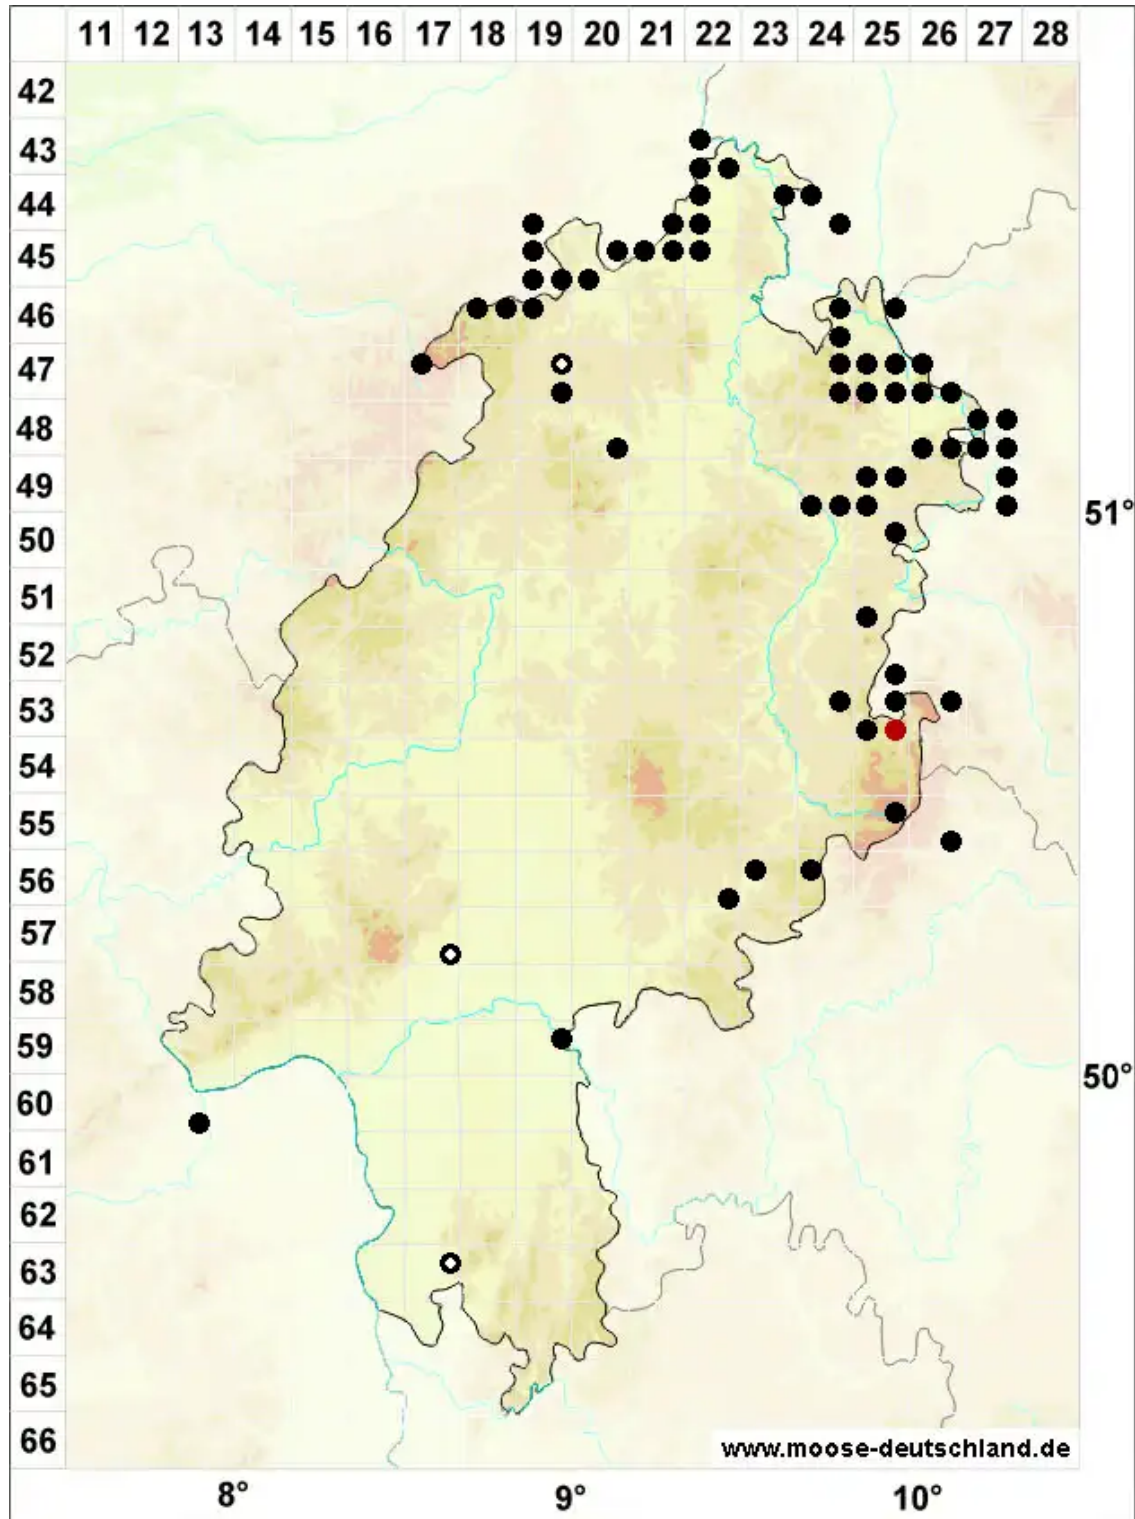

Trichostomum crispulum Bruch

Krauses Haarmundmoos

Legende:

- Symbole:**
- Ausgefülltes Symbol:
Zeitraum von 1980 bis heute (Aktuelle Angabe)
 - Leeres Symbol:
Zeitraum vor 1980 (Altangabe)
 - Quadrat: Herbarbeleg