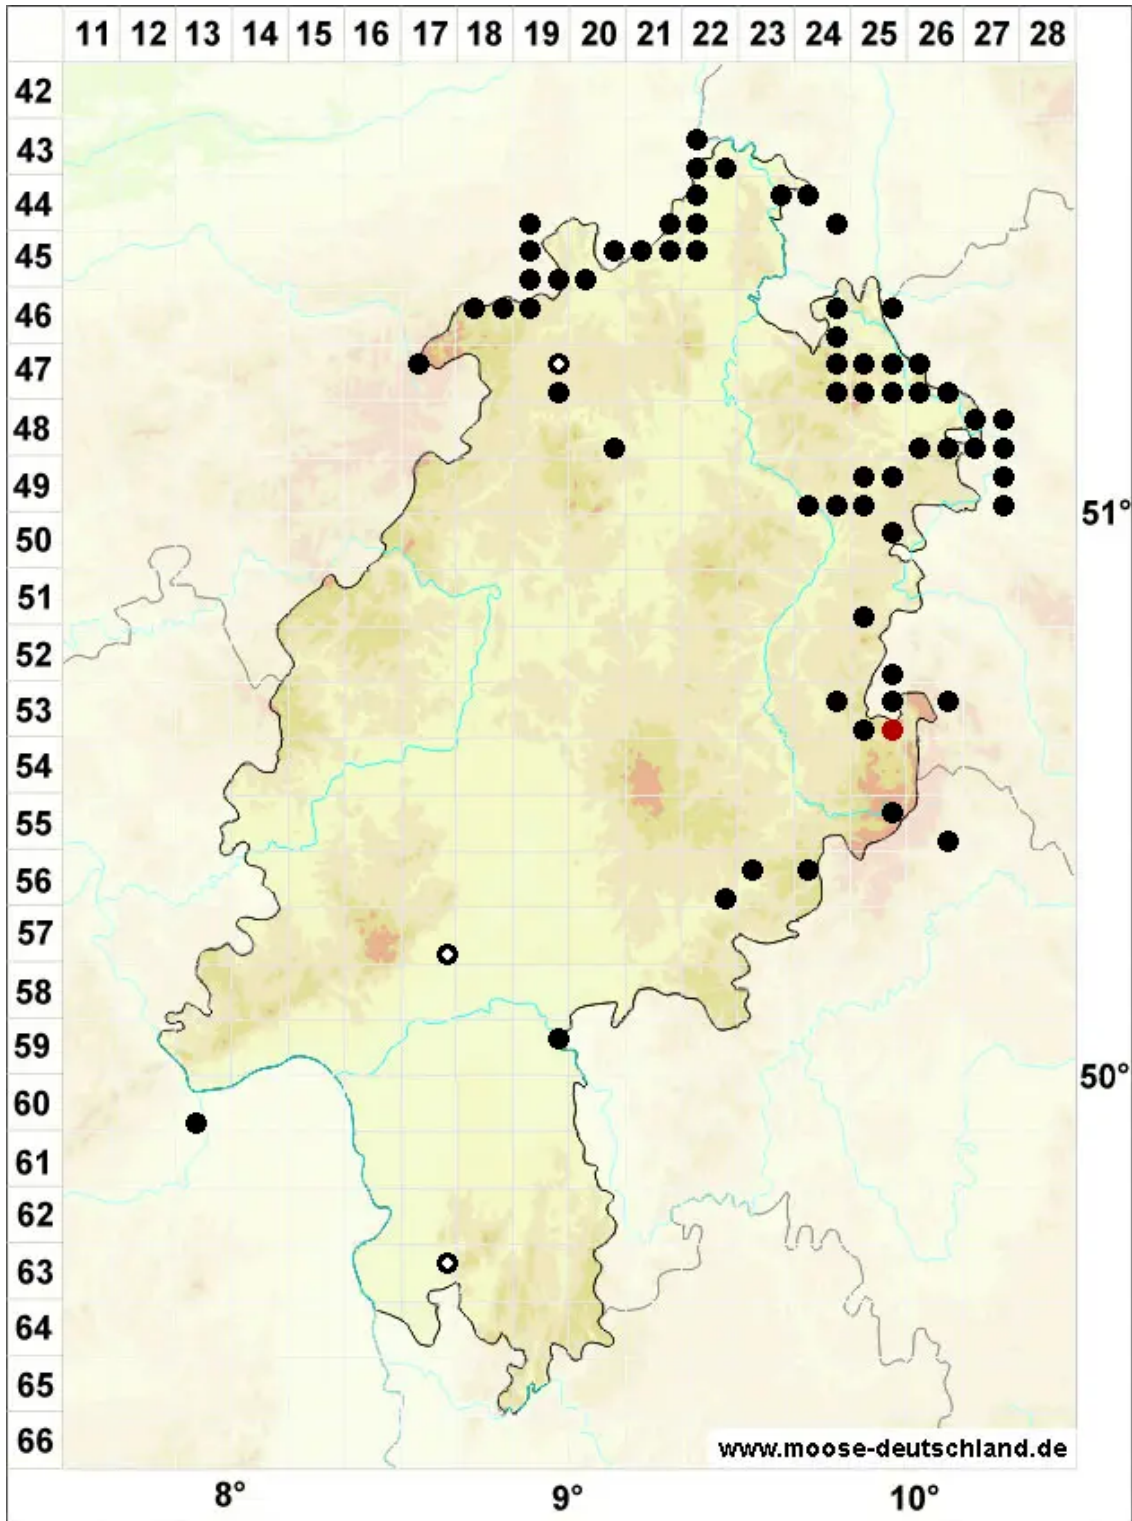

Trichostomum crispulum Bruch

Krauses Haarmundmoos

Legende:

- Symbole:**
- Ausgefülltes Symbol:
Zeitraum von 1980 bis heute (Aktuelle Angabe)
 - Leeres Symbol:
Zeitraum vor 1980 (Altangabe)
 - Quadrat: Herbarbeleg