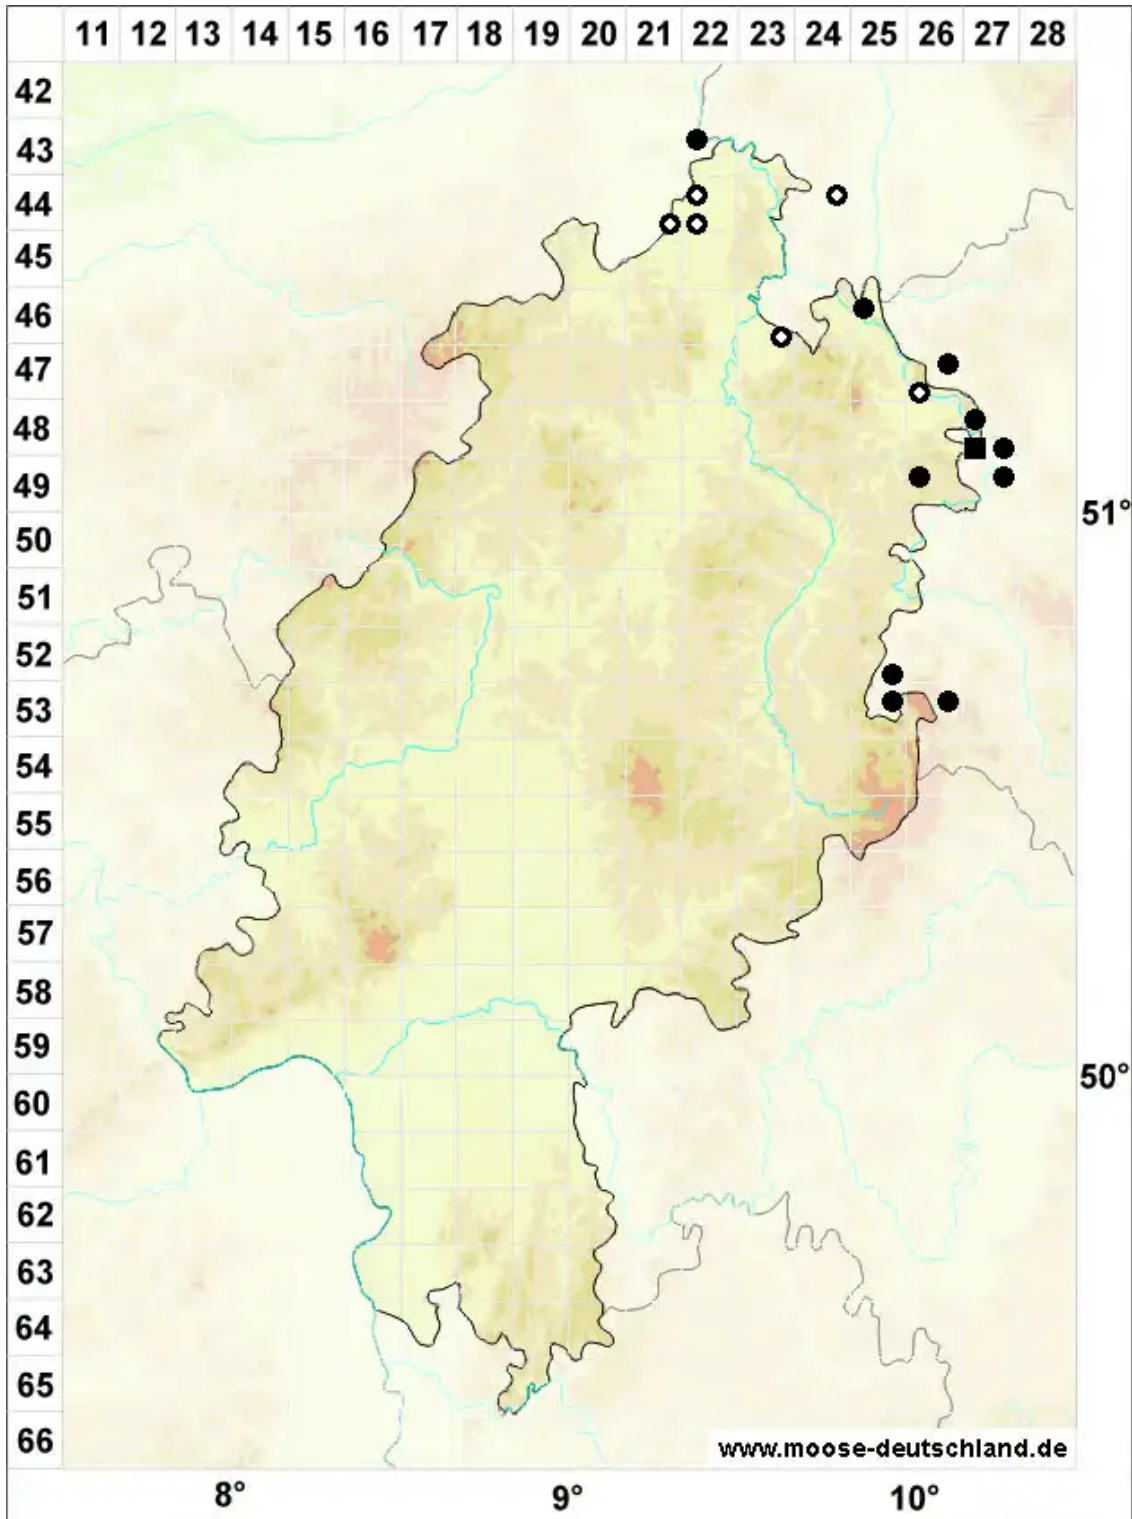

Pottiopsis caespitosa (Brid.) Blockeel & A.J.E.Sm.

Rasiges Zwergpottmoos, Rasiges Neupottmoos

Legende:

- Symbole:**
- Ausgefülltes Symbol:
Zeitraum von 1980 bis heute (Aktuelle Angabe)
 - Leeres Symbol:
Zeitraum vor 1980 (Altangabe)
 - Quadrat: Herbarbeleg