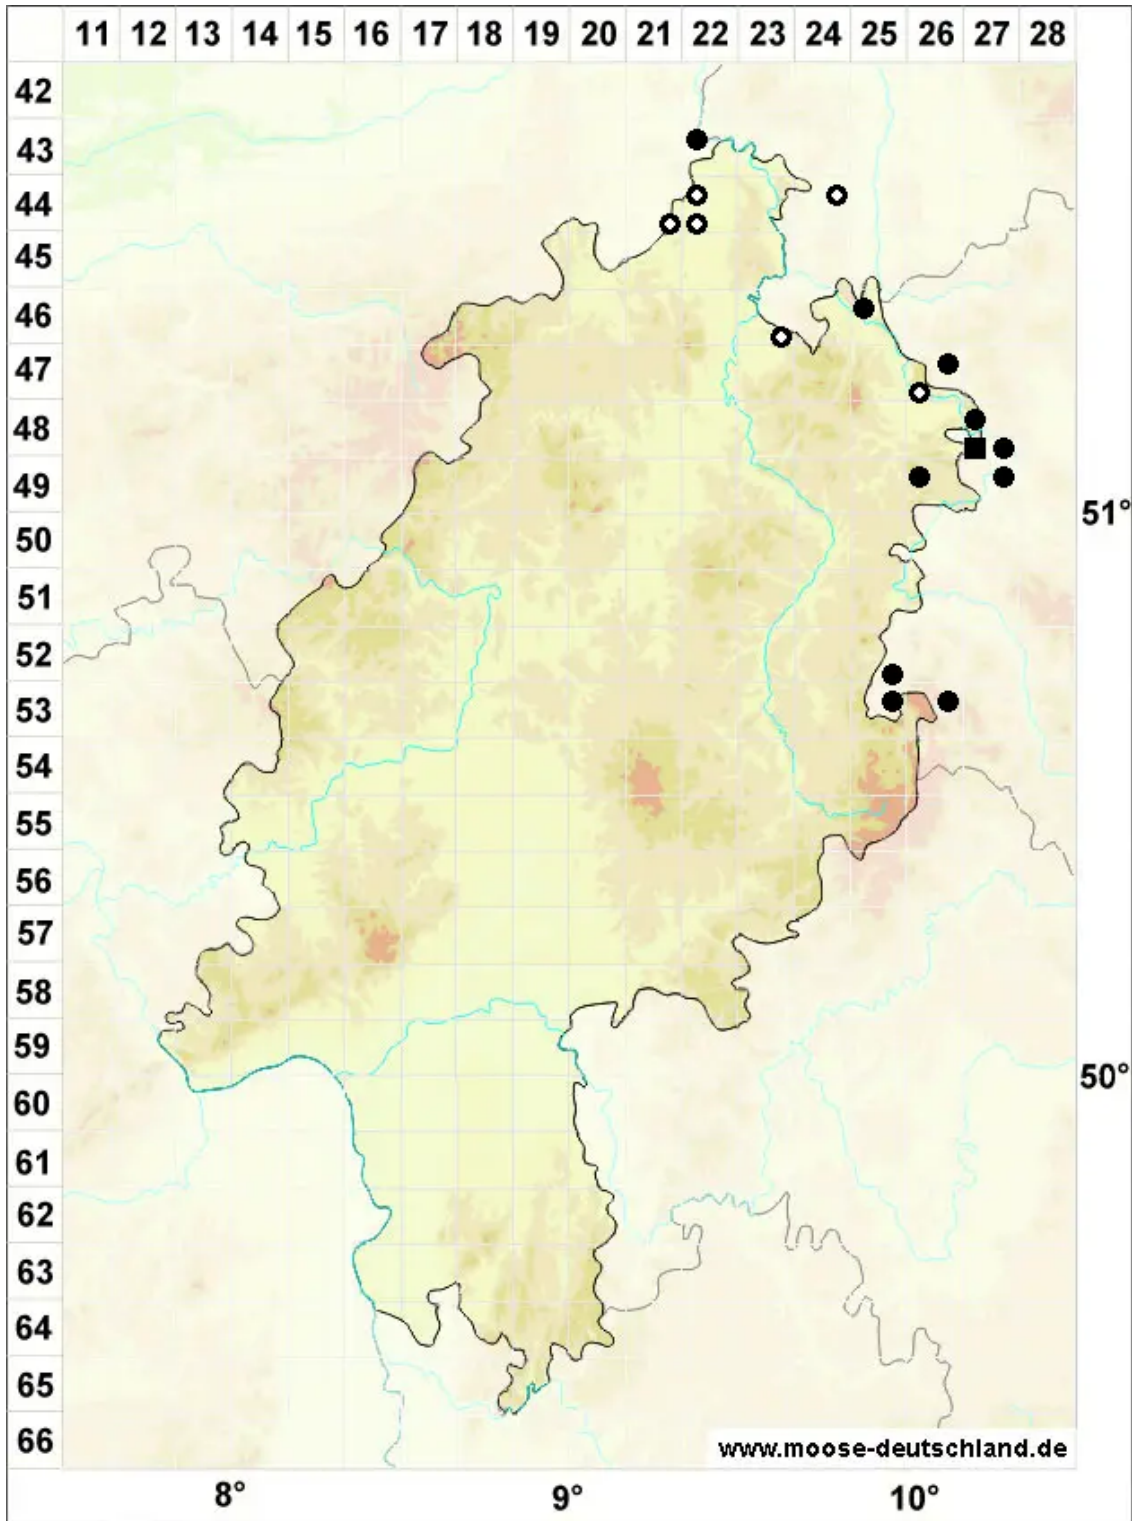

# Pottiopsis caespitosa (Brid.) Blockeel & A.J.E.Sm.

Rasiges Zwergpottmoos, Rasiges Neupottmoos

Legende:

**Symbole:**

Ausgefülltes Symbol:  
Zeitraum von 1980 bis heute (Aktuelle Angabe)

Leeres Symbol:  
Zeitraum vor 1980 (Altangabe)

Quadrat: Herbarbeleg