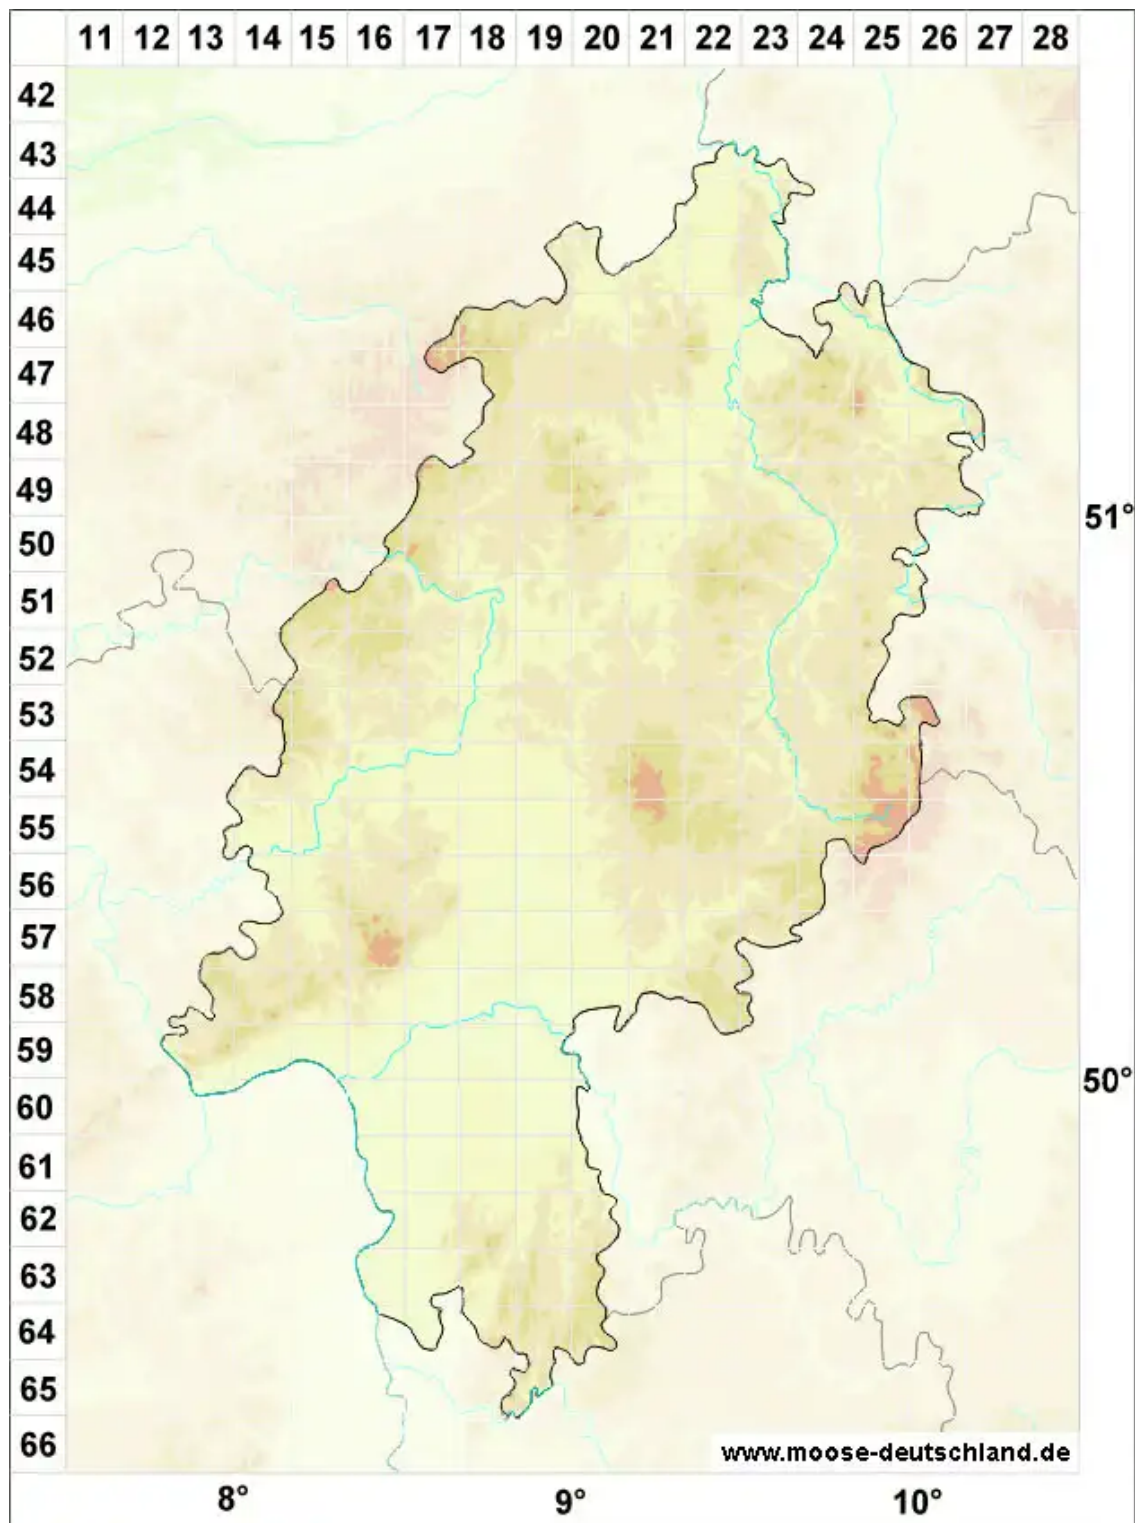

# Ceratodon conicus (Hampe) Lindb.

Kegel-Hornzahnmoos

Legende:

**Symbole:**

Ausgefülltes Symbol:  
Zeitraum von 1980 bis heute (Aktuelle Angabe)

Leeres Symbol:  
Zeitraum vor 1980 (Altangabe)

Quadrat: Herbarbeleg