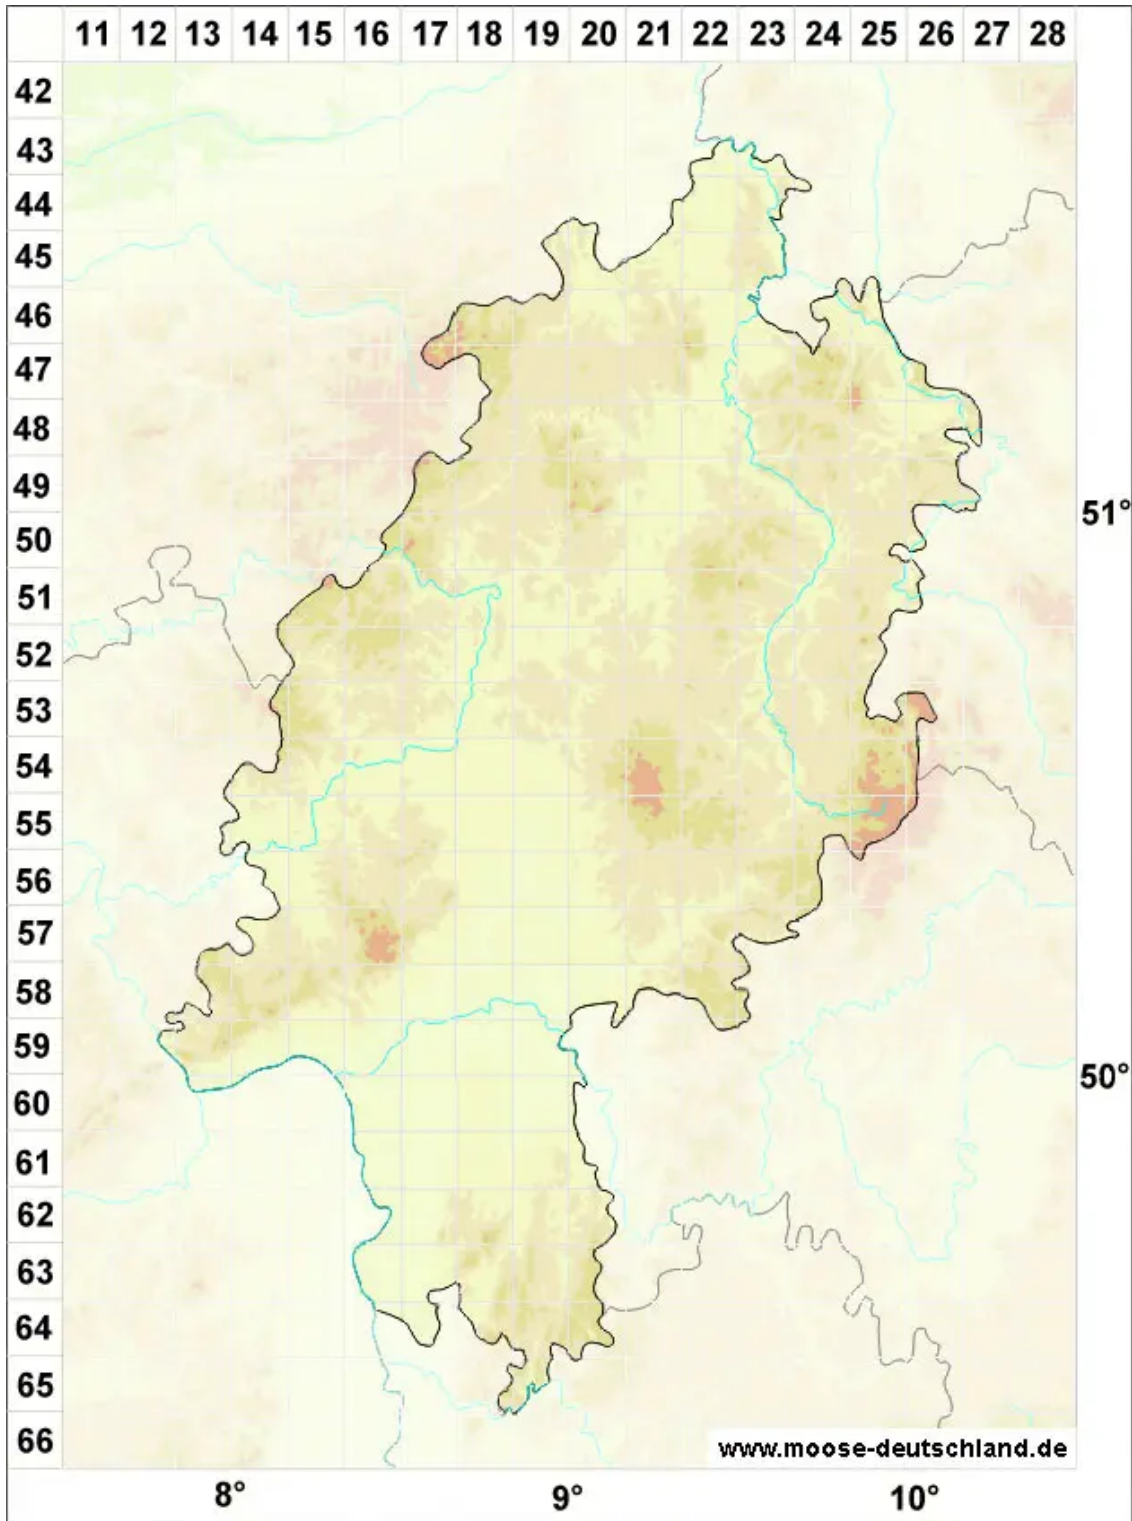

Ceratodon conicus (Hampe) Lindb.

Kegel-Hornzahnmoos

Legende:

Symbole:

Ausgefülltes Symbol:
Zeitraum von 1980 bis heute (Aktuelle Angabe)

Leeres Symbol:
Zeitraum vor 1980 (Altangabe)

Quadrat: Herbarbeleg