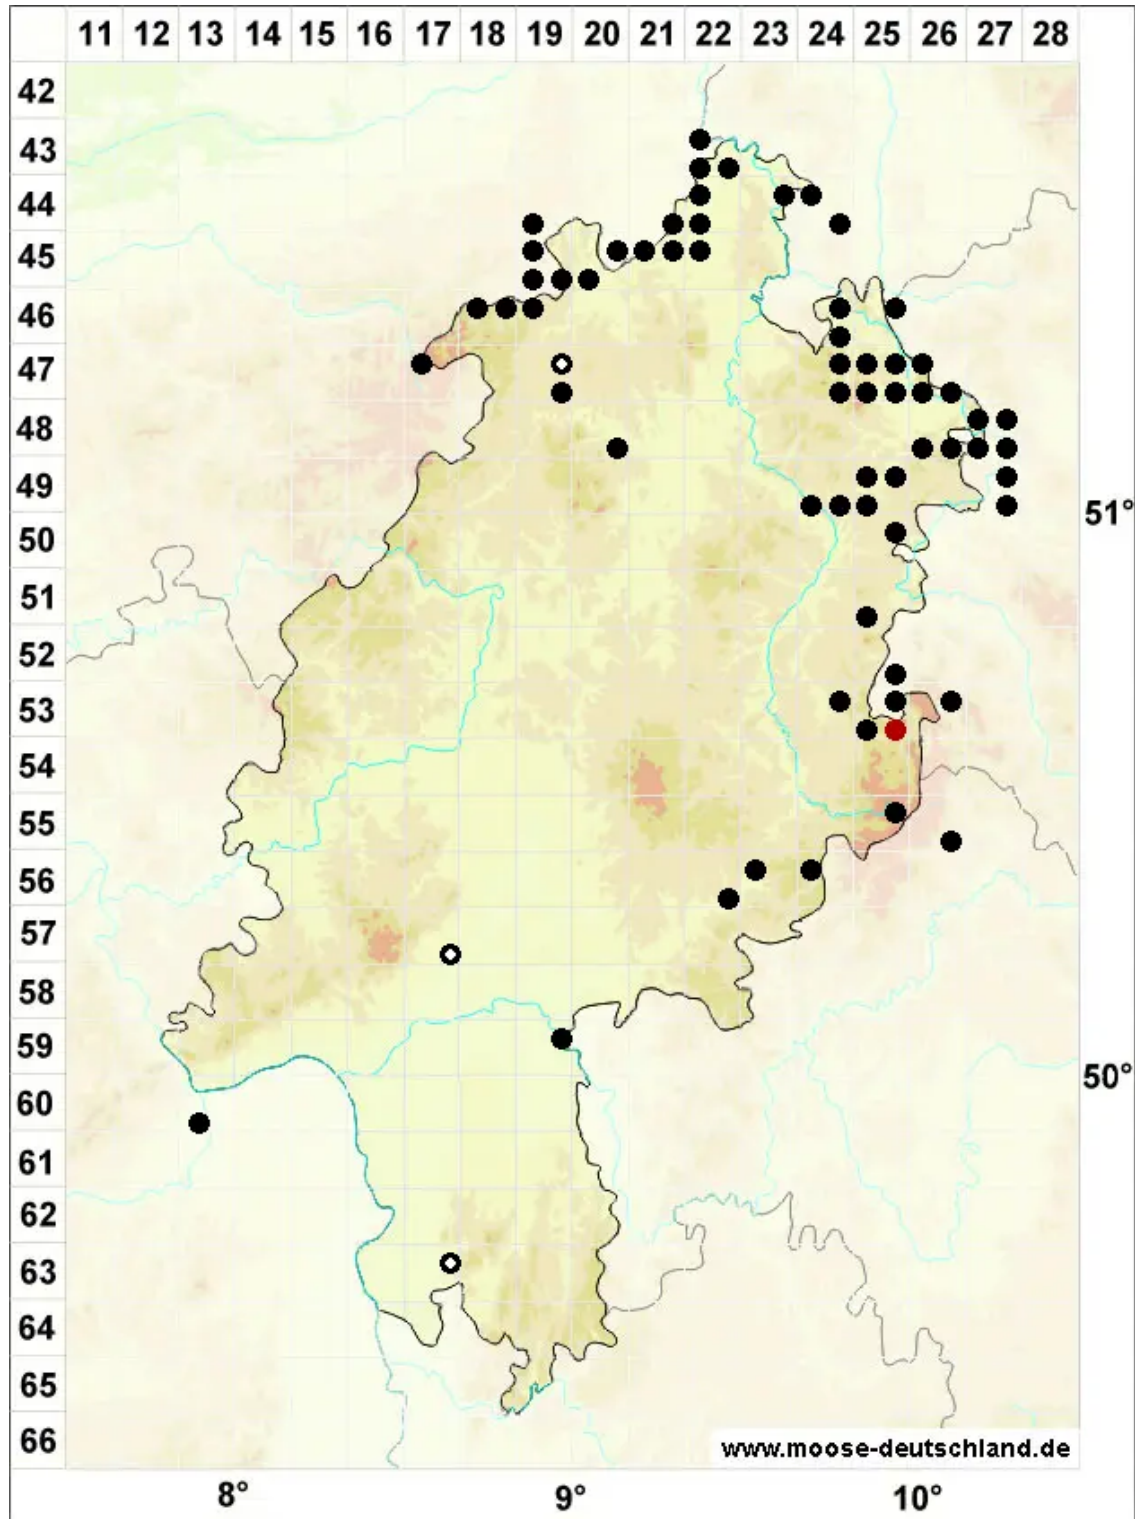

# Trichostomum crispulum Bruch

Krauses Haarmundmoos

Legende:

- Symbole:**
- Ausgefülltes Symbol:  
Zeitraum von 1980 bis heute (Aktuelle Angabe)
  - Leeres Symbol:  
Zeitraum vor 1980 (Altangabe)
  - Quadrat: Herbarbeleg