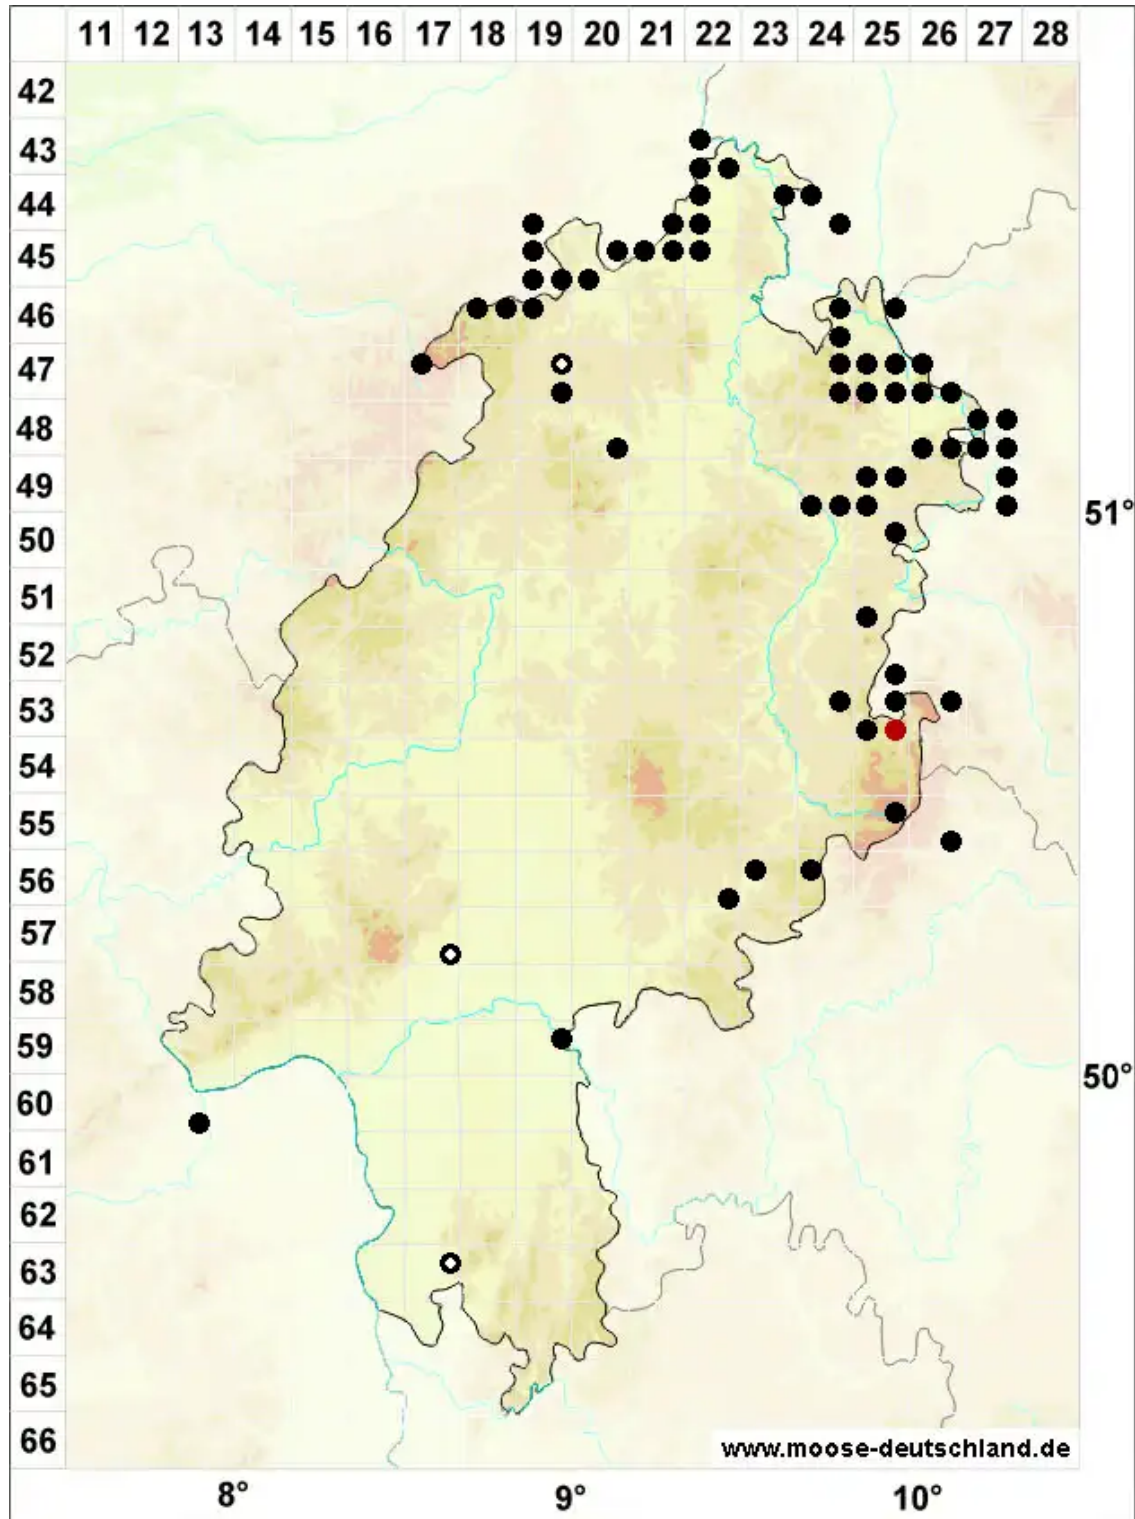

# Trichostomum crispulum Bruch

Krauses Haarmundmoos

Legende:

- Symbole:**
- Ausgefülltes Symbol:  
Zeitraum von 1980 bis heute (Aktuelle Angabe)
  - Leeres Symbol:  
Zeitraum vor 1980 (Altangabe)
  - Quadrat: Herbarbeleg