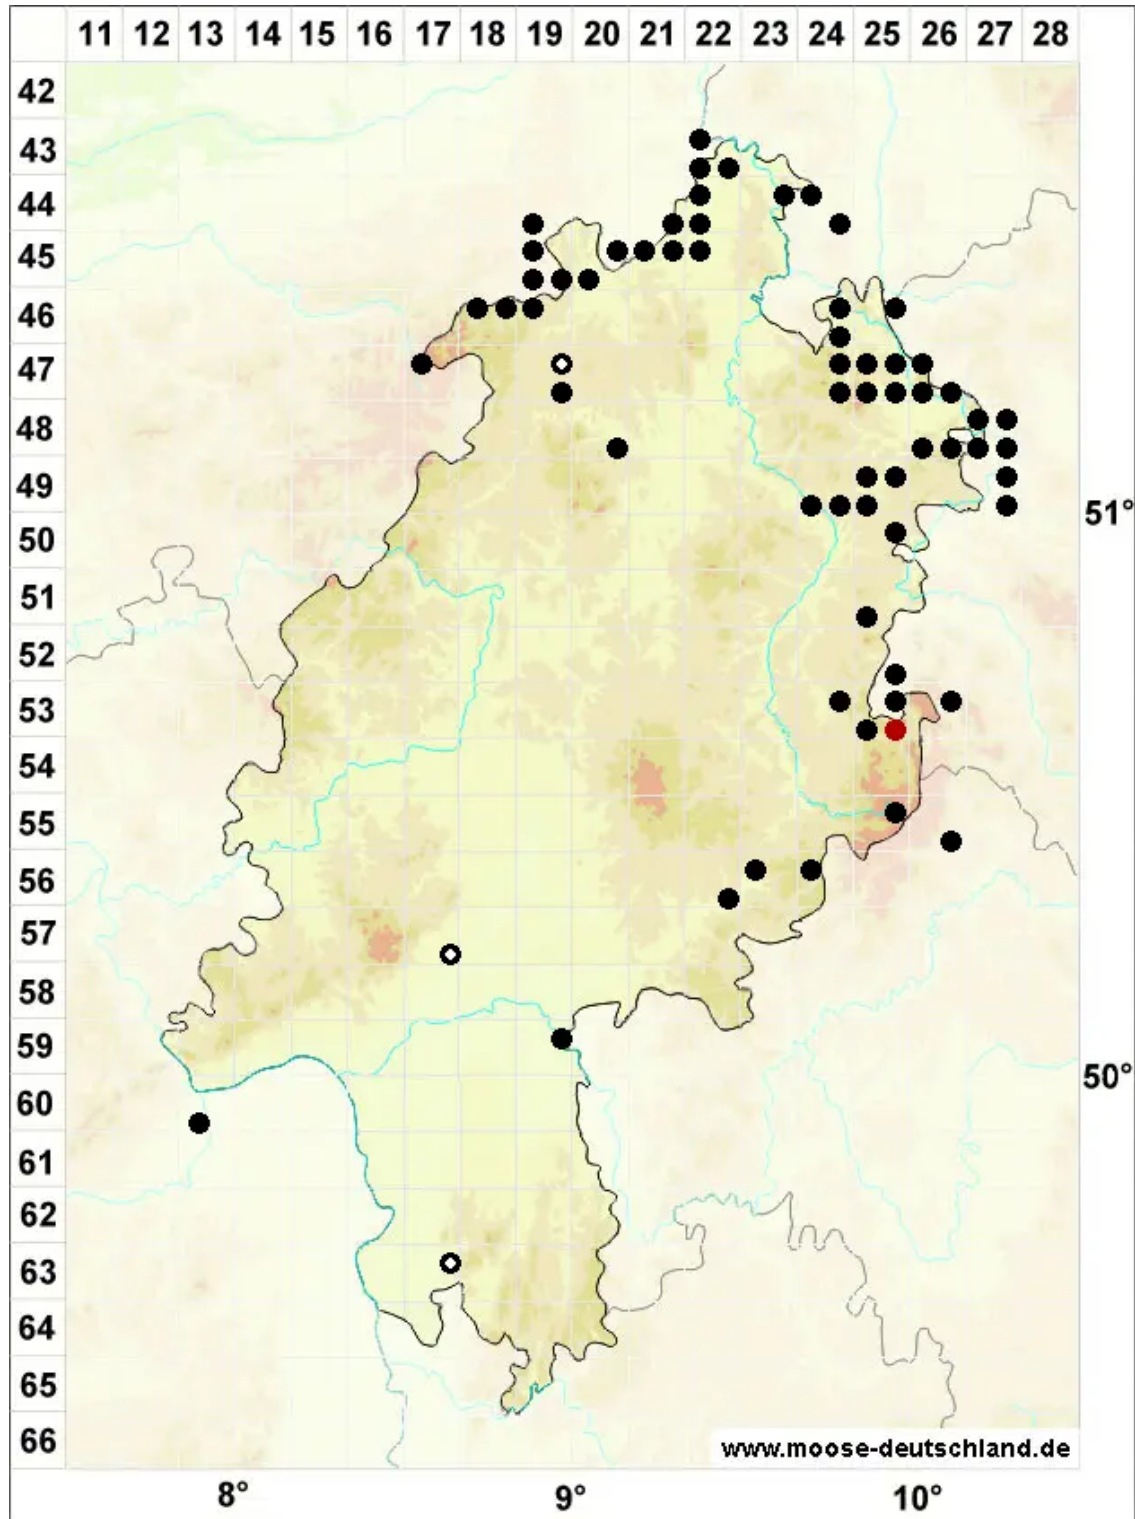

Trichostomum crispulum Bruch

Krauses Haarmundmoos

Legende:

- Symbole:**
- Ausgefülltes Symbol:
Zeitraum von 1980 bis heute (Aktuelle Angabe)
 - Leeres Symbol:
Zeitraum vor 1980 (Altangabe)
 - Quadrat: Herbarbeleg