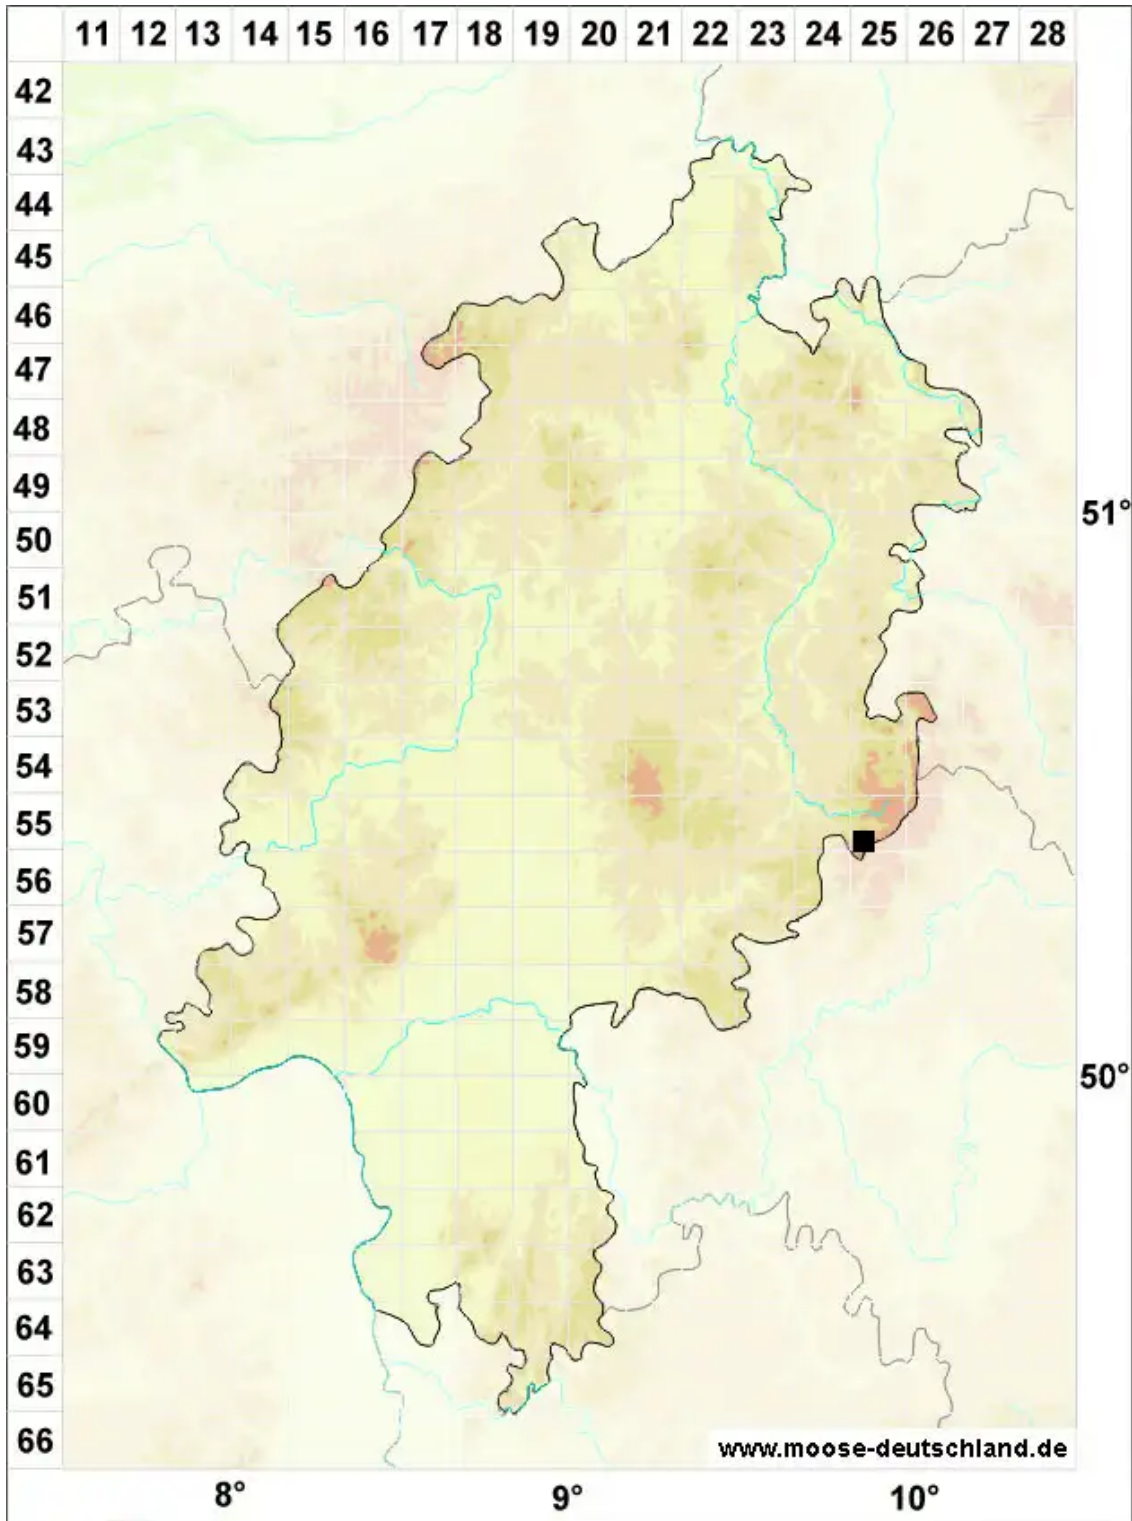

Racomitrium ericoides (Brid.) Brid.

Heide-Zackenmützenmoos

Legende:

Symbole:

Ausgefülltes Symbol:
Zeitraum von 1980 bis heute (Aktuelle Angabe)

Leeres Symbol:
Zeitraum vor 1980 (Altangabe)

Quadrat: Herbarbeleg