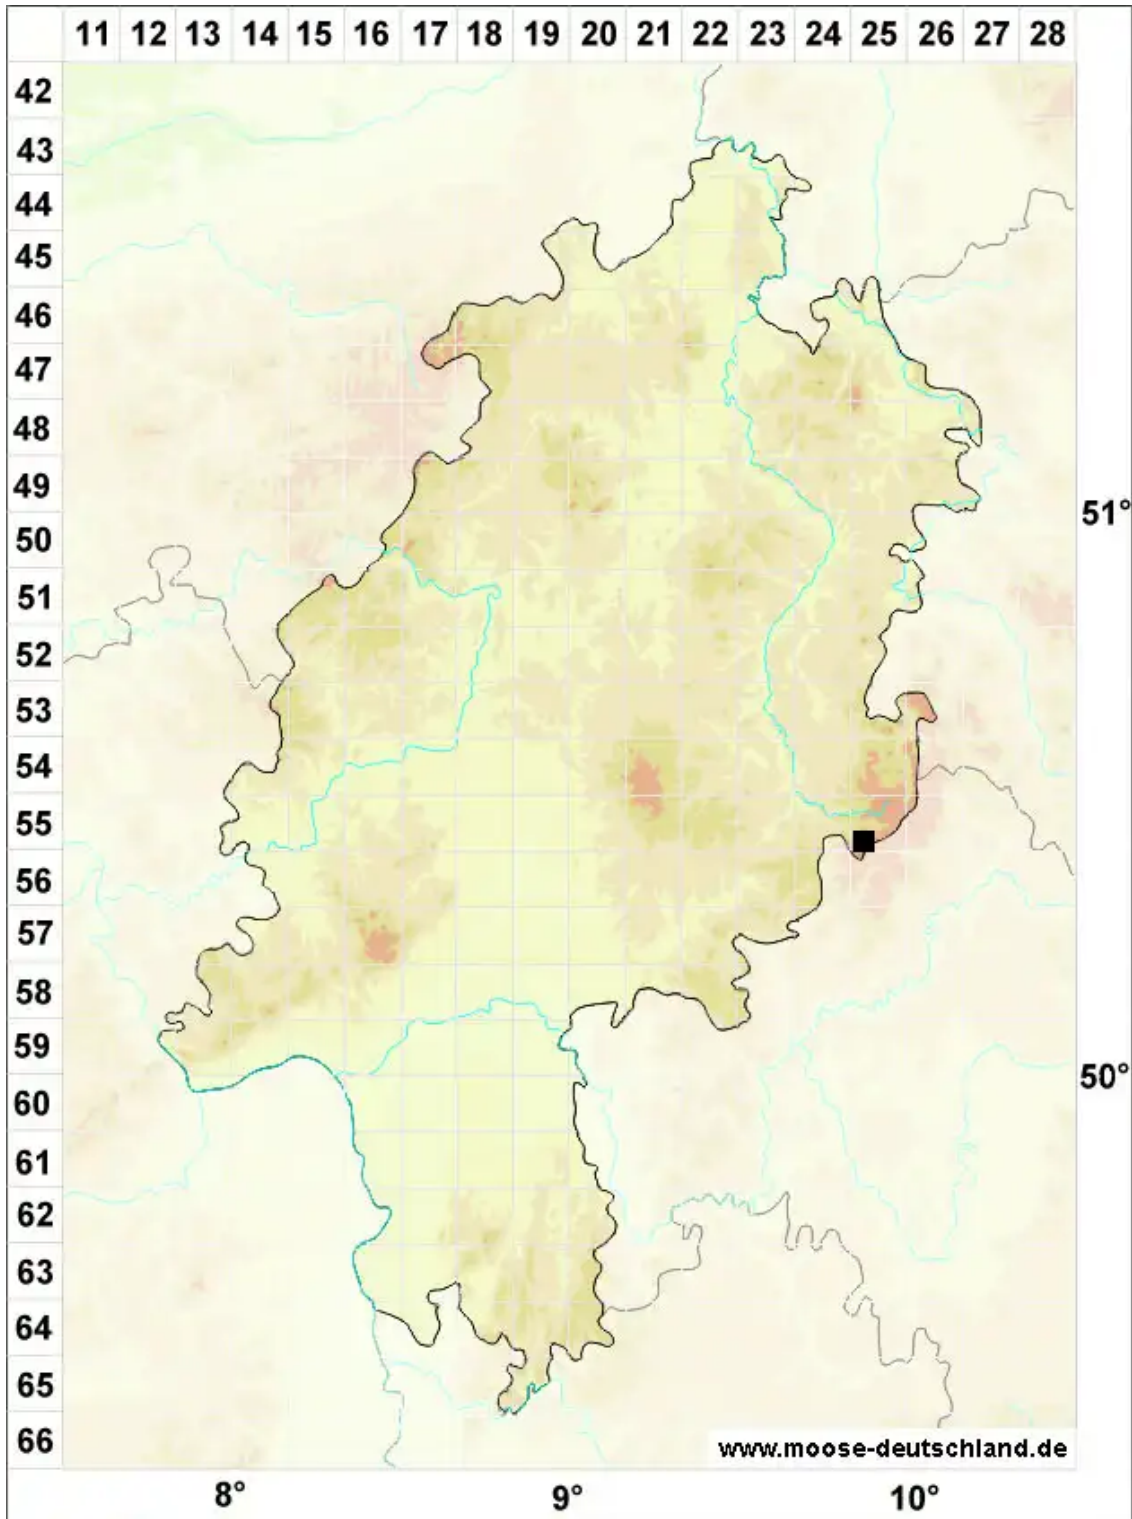

Racomitrium ericoides (Brid.) Brid.

Heide-Zackenmützenmoos

Legende:

Symbole:

Ausgefülltes Symbol:
Zeitraum von 1980 bis heute (Aktuelle Angabe)

Leeres Symbol:
Zeitraum vor 1980 (Altangabe)

Quadrat: Herbarbeleg