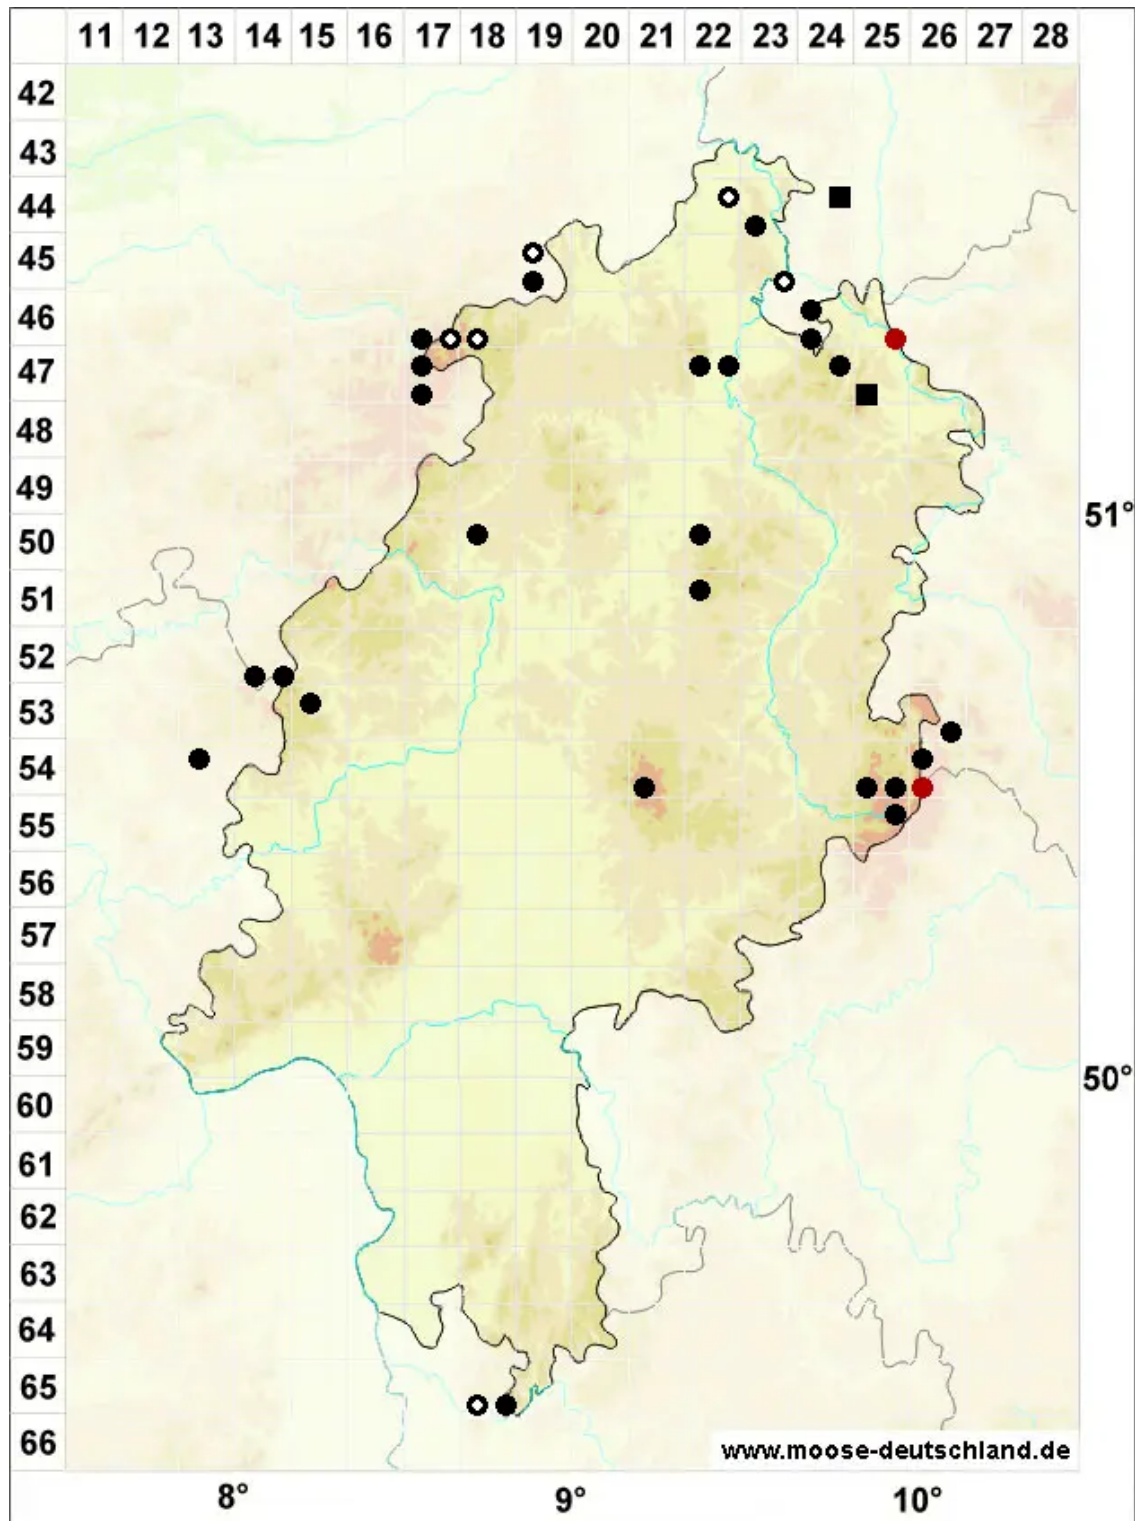

# Racomitrium fasciculare (Hedw.) Brid.

Büschel-Zackenmützenmoos

Legende:

**Symbole:**

Ausgefülltes Symbol:  
Zeitraum von 1980 bis heute (Aktuelle Angabe)

Leeres Symbol:  
Zeitraum vor 1980 (Altangabe)

Quadrat: Herbarbeleg