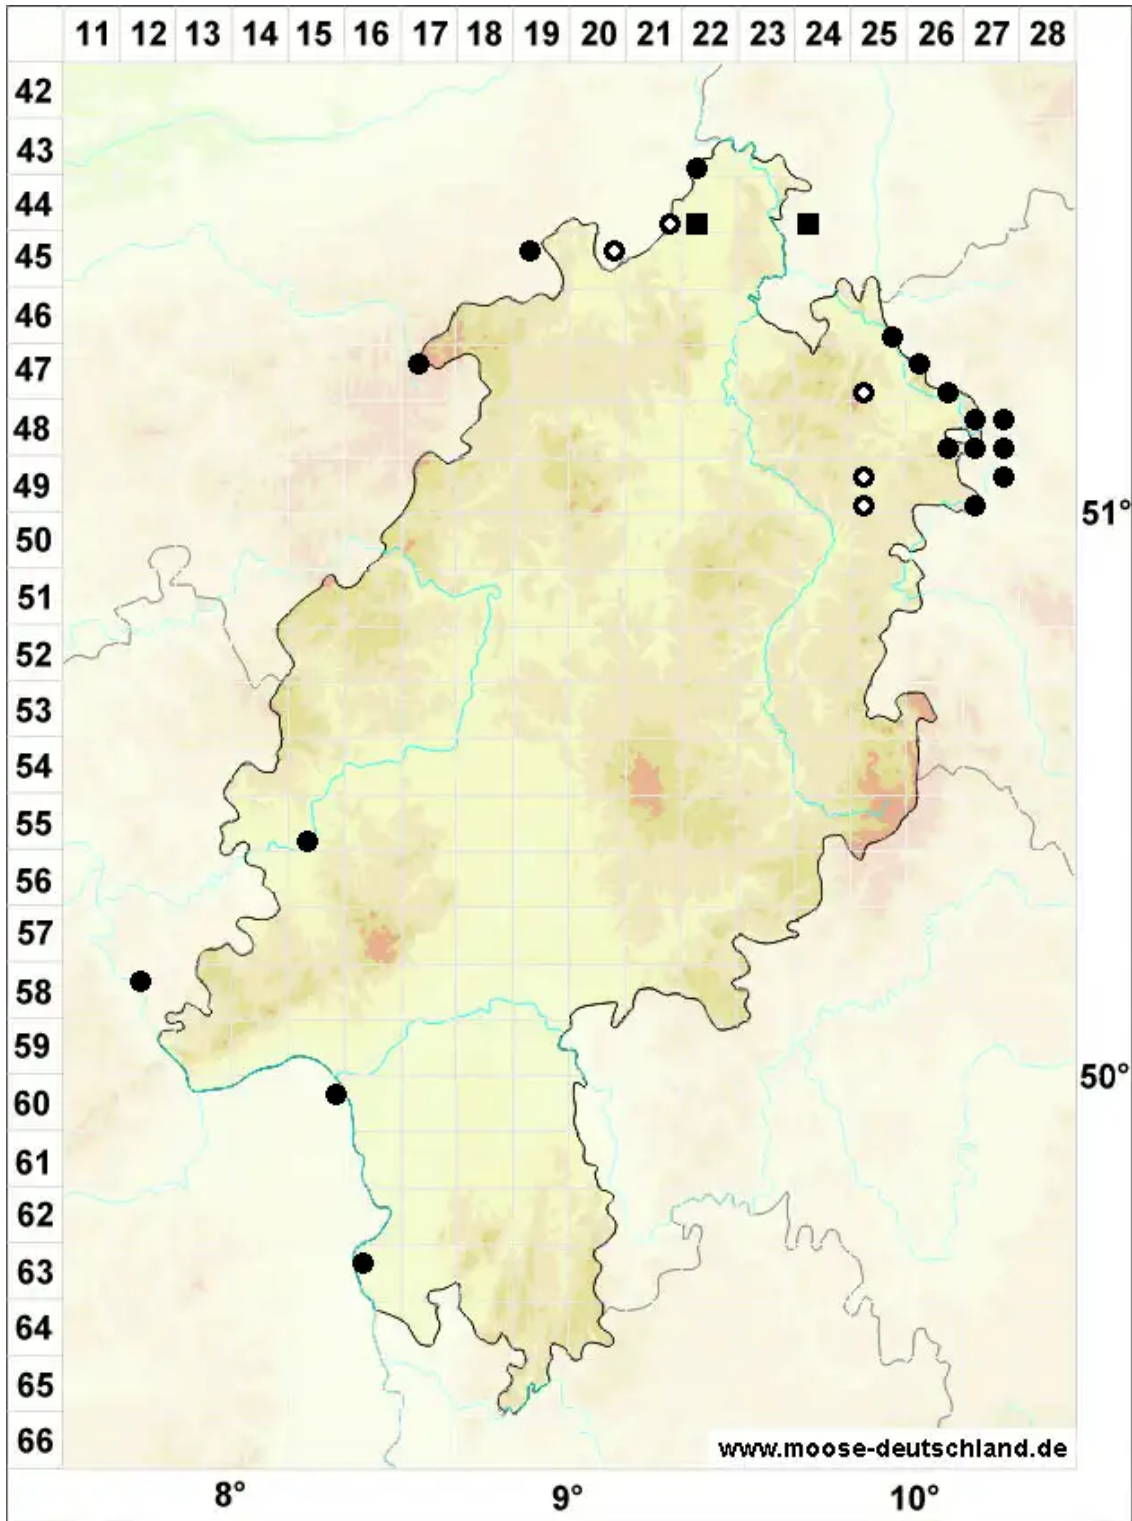

Trichostomum brachydontium Bruch

Kurzzahn-Haarmundmoos

Legende:

Symbole:

Ausgefülltes Symbol:
Zeitraum von 1980 bis heute (Aktuelle Angabe)

Leeres Symbol:
Zeitraum vor 1980 (Altangabe)

Quadrat: Herbarbeleg