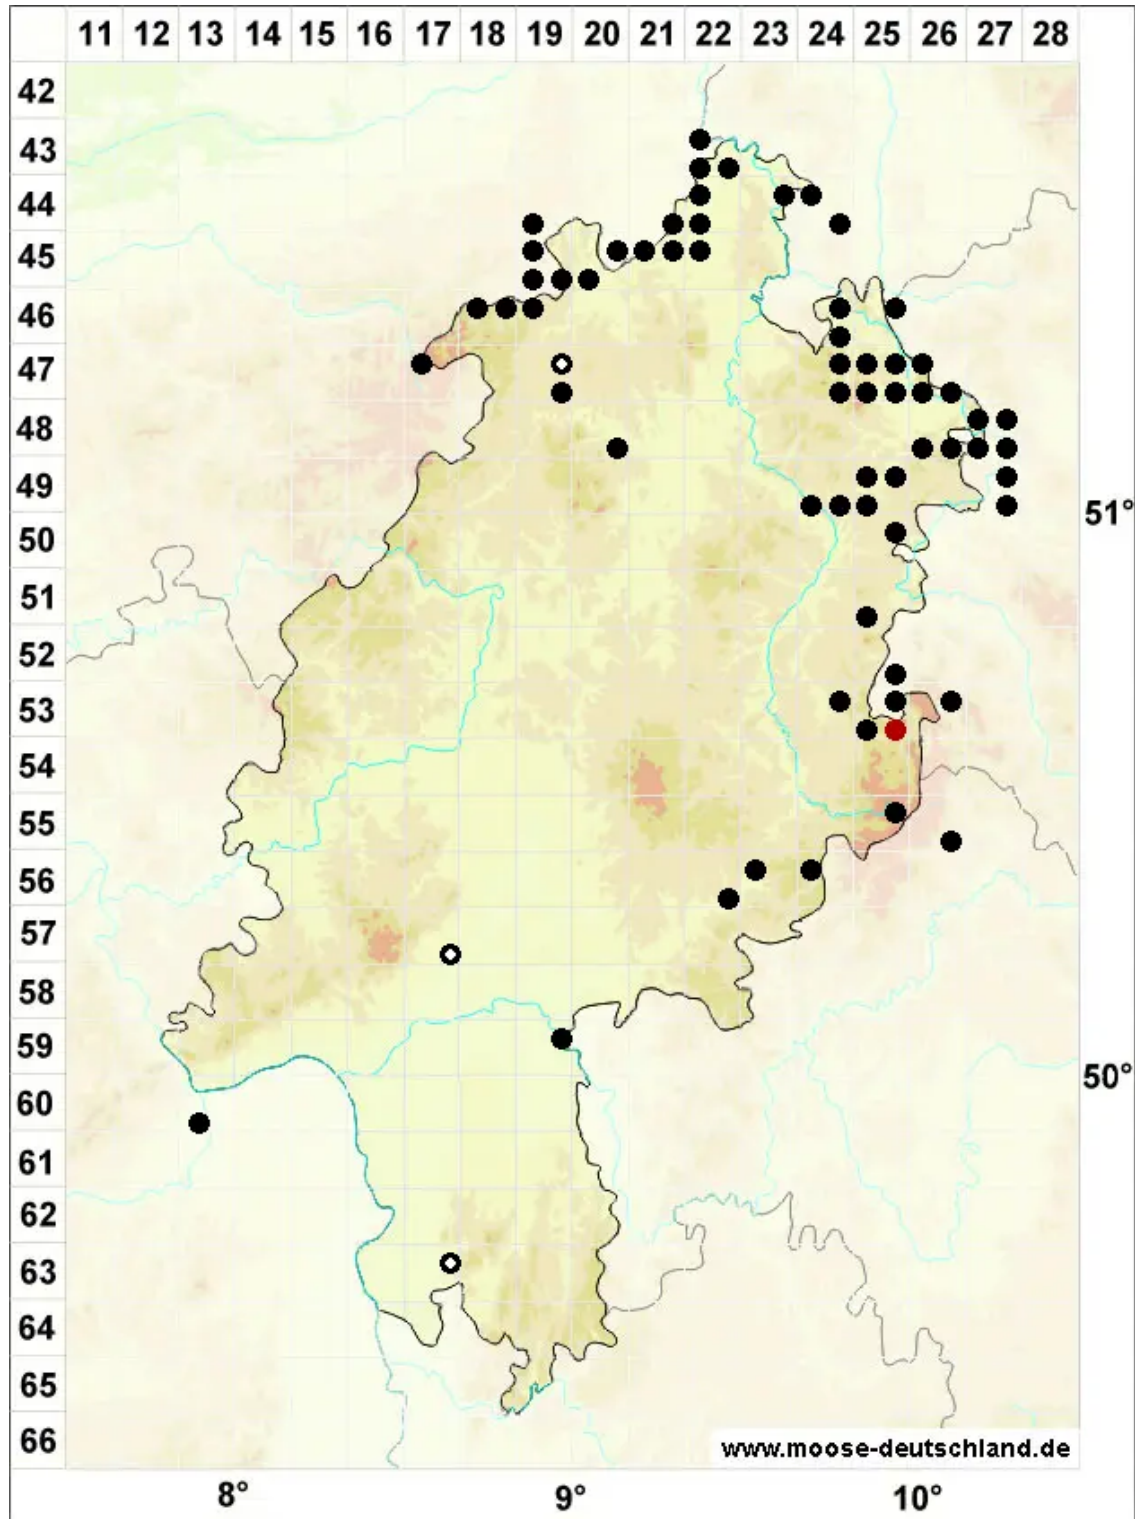

# Trichostomum crispulum Bruch

Krauses Haarmundmoos

Legende:

**Symbole:**

Ausgefülltes Symbol:  
Zeitraum von 1980 bis heute (Aktuelle Angabe)

Leeres Symbol:  
Zeitraum vor 1980 (Altangabe)

Quadrat: Herbarbeleg