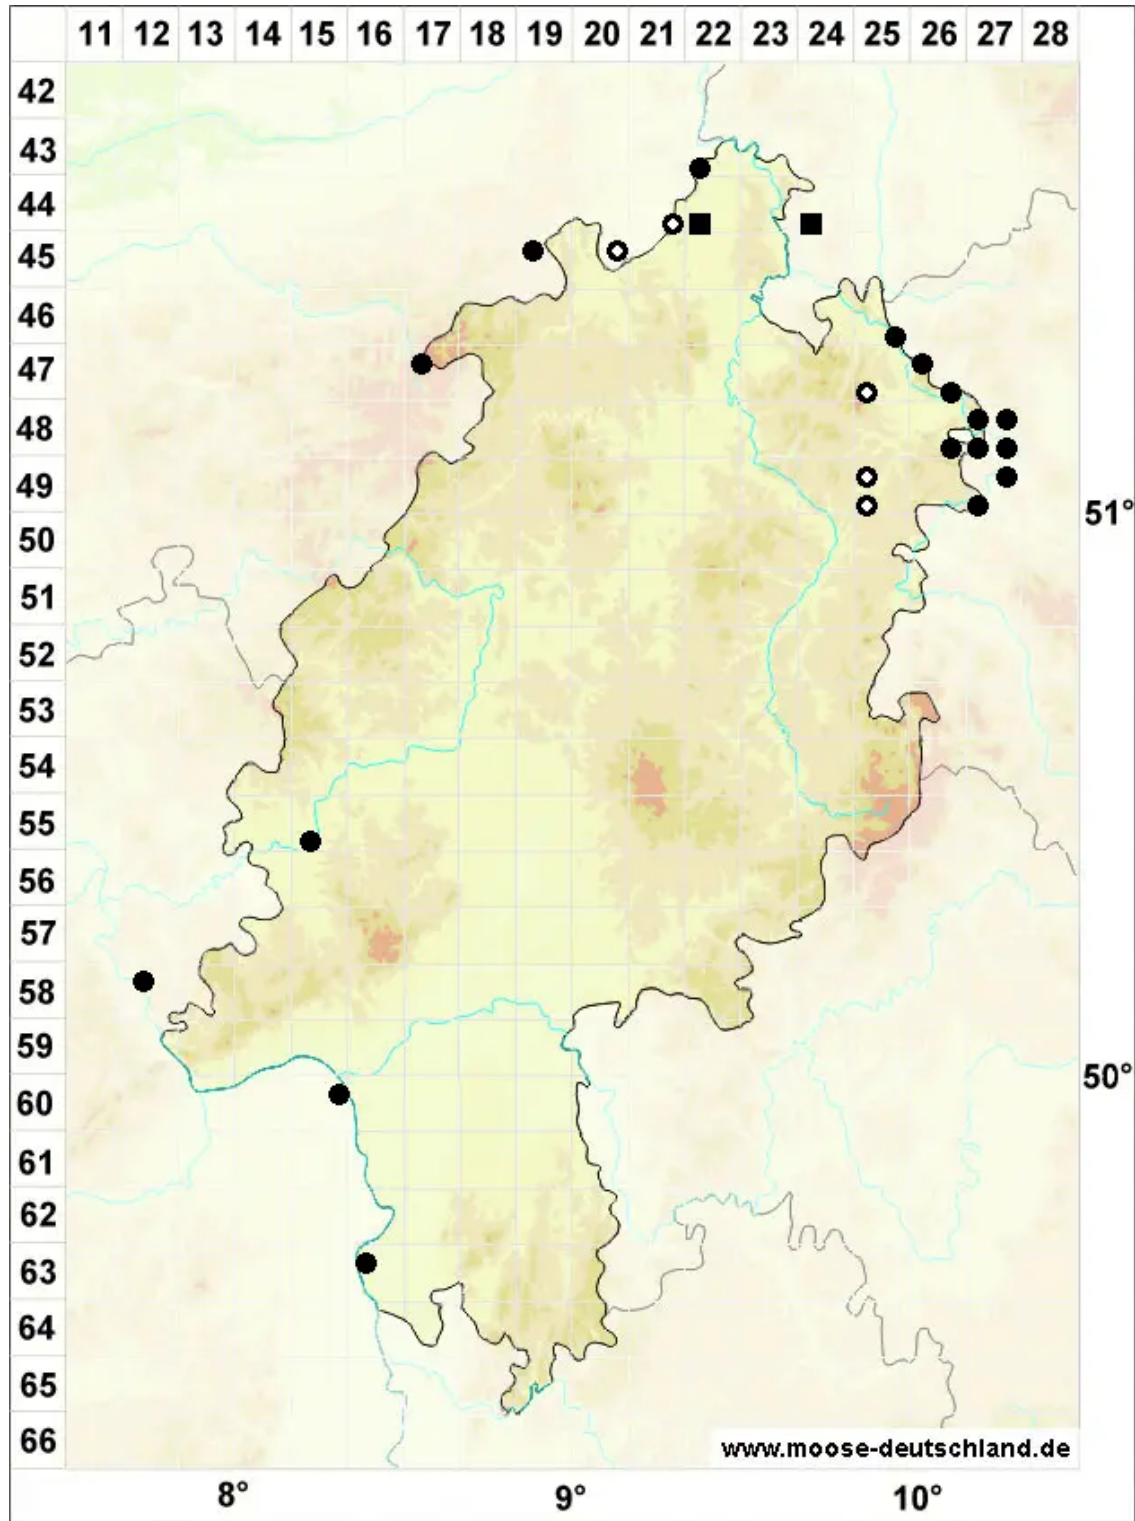

# Trichostomum brachydontium Bruch

Kurzzahn-Haarmundmoos

Legende:

- Symbole:**
- Ausgefülltes Symbol:  
Zeitraum von 1980 bis heute (Aktuelle Angabe)
  - Leeres Symbol:  
Zeitraum vor 1980 (Altangabe)
  - Quadrat: Herbarbeleg