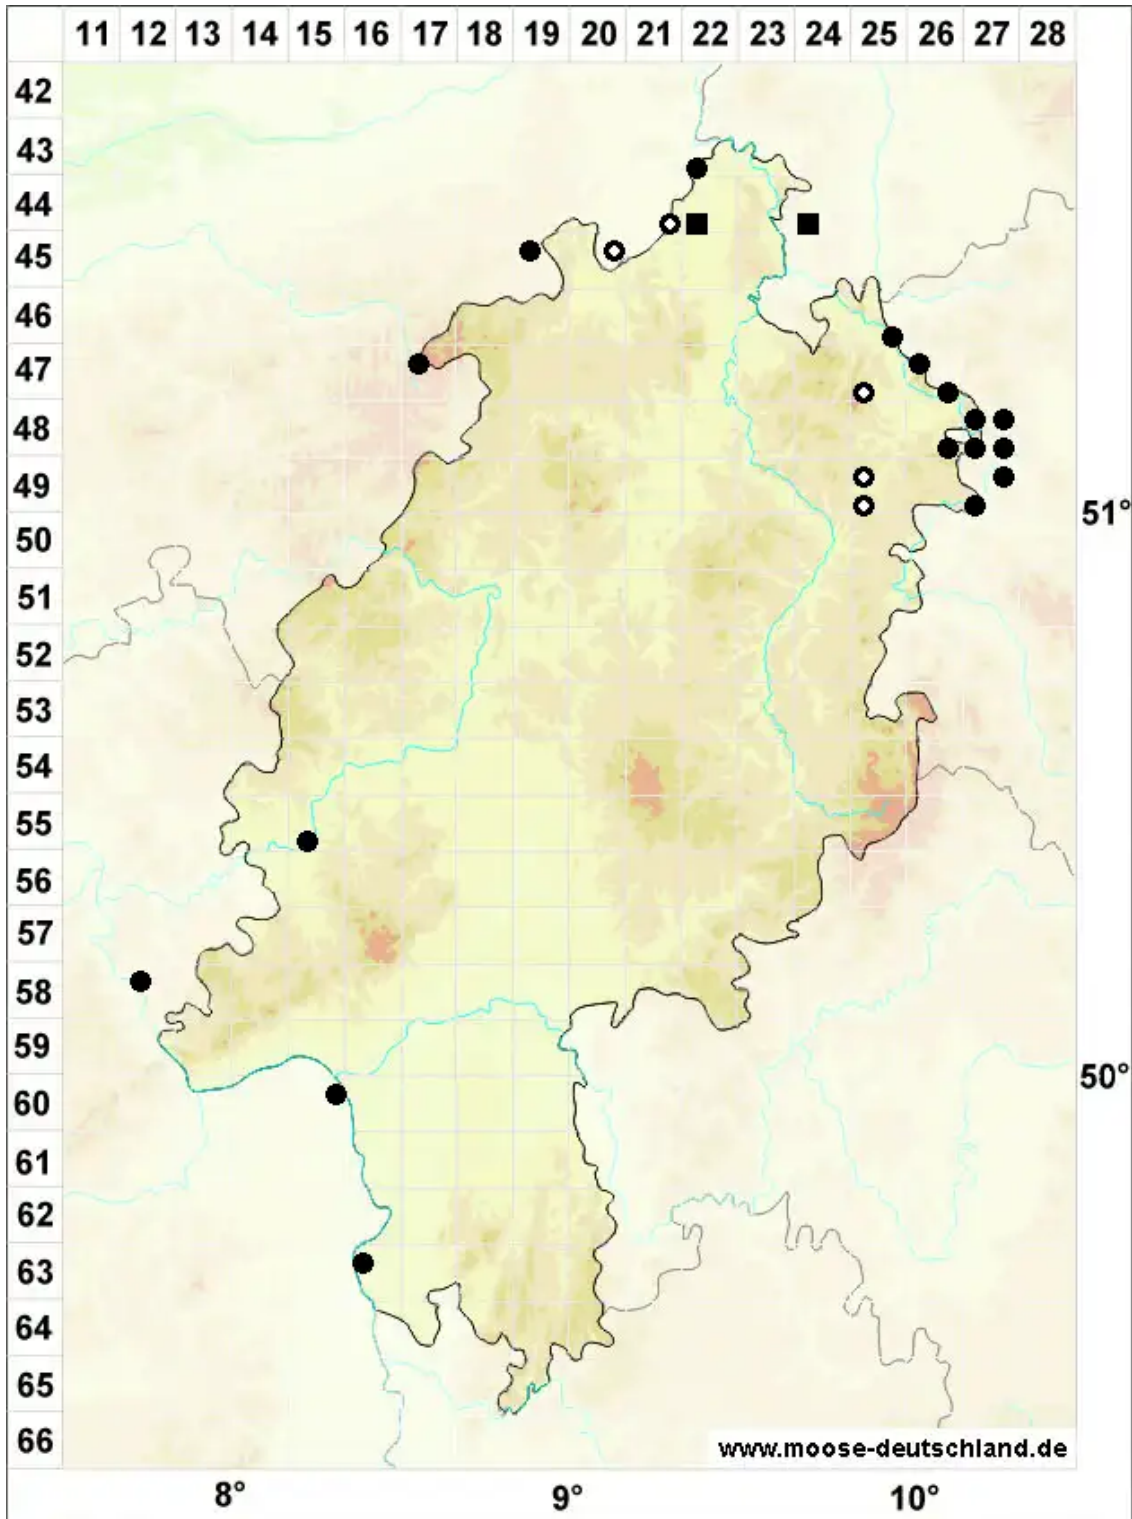

# Trichostomum brachydontium Bruch

Kurzzahn-Haarmundmoos

Legende:

- Symbole:**
- Ausgefülltes Symbol:  
Zeitraum von 1980 bis heute (Aktuelle Angabe)
  - Leeres Symbol:  
Zeitraum vor 1980 (Altangabe)
  - Quadrat: Herbarbeleg