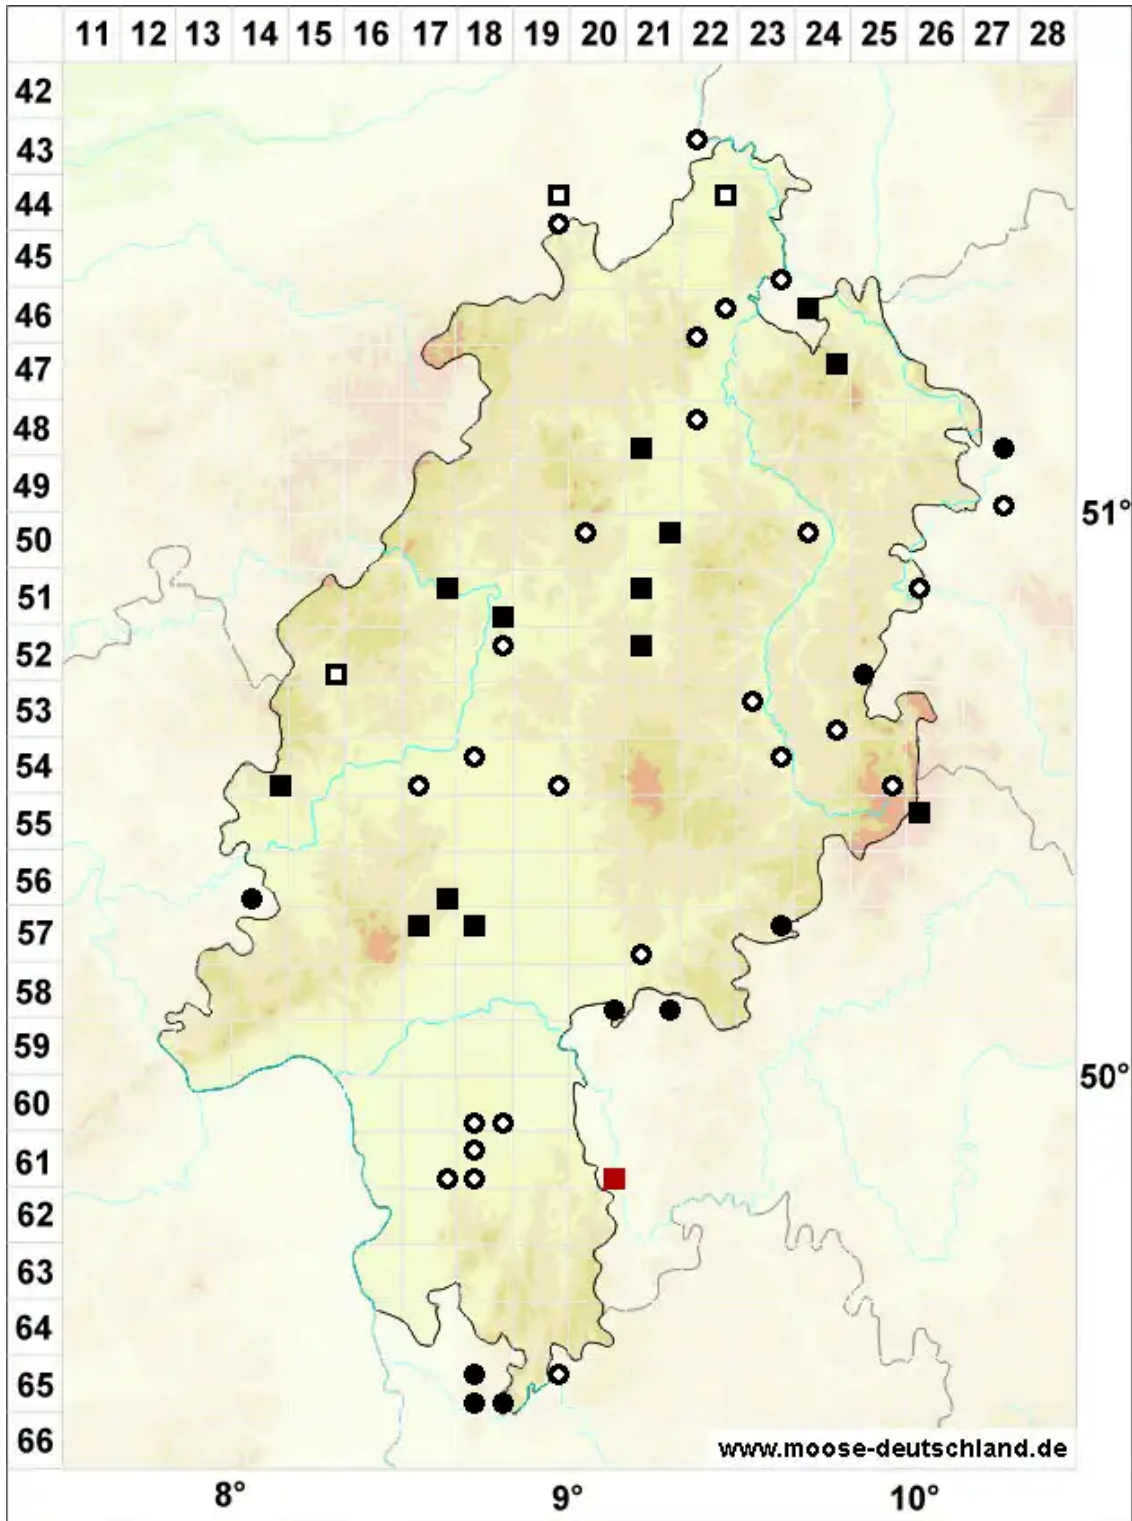

Ditrichum pallidum (Hedw.) Hampe

Blasses Doppelhaarmoos

Legende:

Symbole:

Ausgefülltes Symbol:
Zeitraum von 1980 bis heute (Aktuelle Angabe)

Leeres Symbol:
Zeitraum vor 1980 (Altangabe)

Quadrat: Herbarbeleg