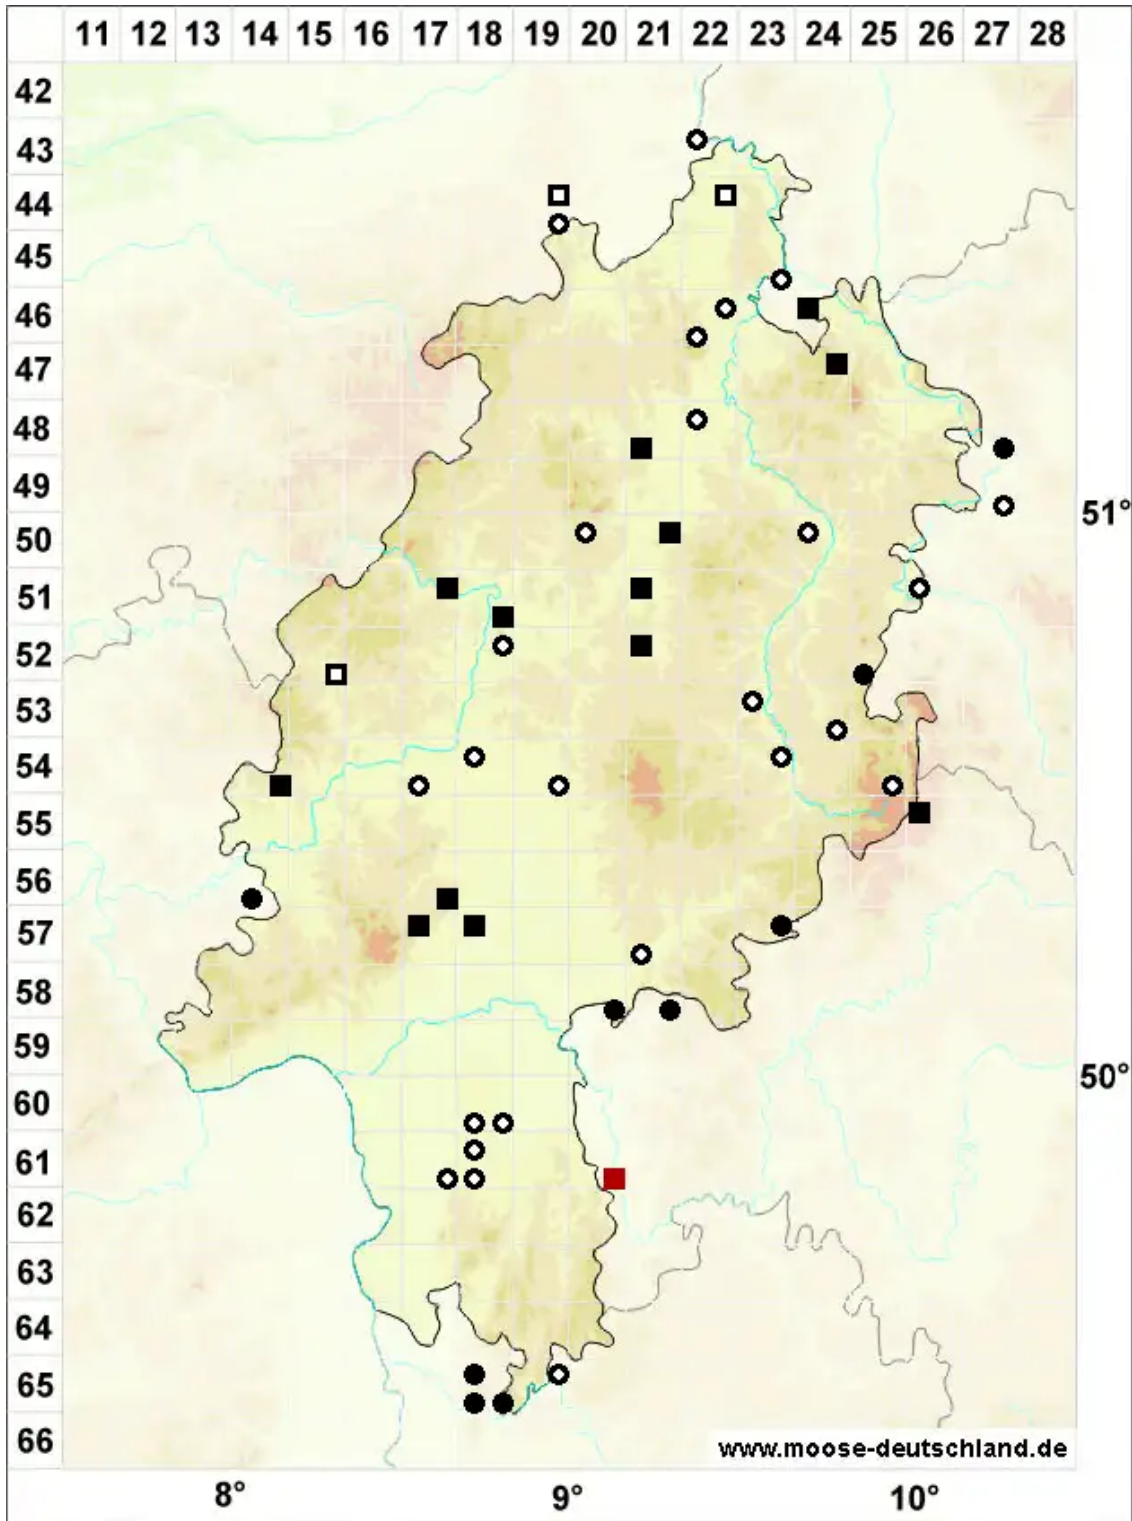

# Ditrichum pallidum (Hedw.) Hampe

Blasses Doppelhaarmoos

Legende:

- Symbole:**
- Ausgefülltes Symbol:  
Zeitraum von 1980 bis heute (Aktuelle Angabe)
  - Leeres Symbol:  
Zeitraum vor 1980 (Altangabe)
  - Quadrat: Herbarbeleg