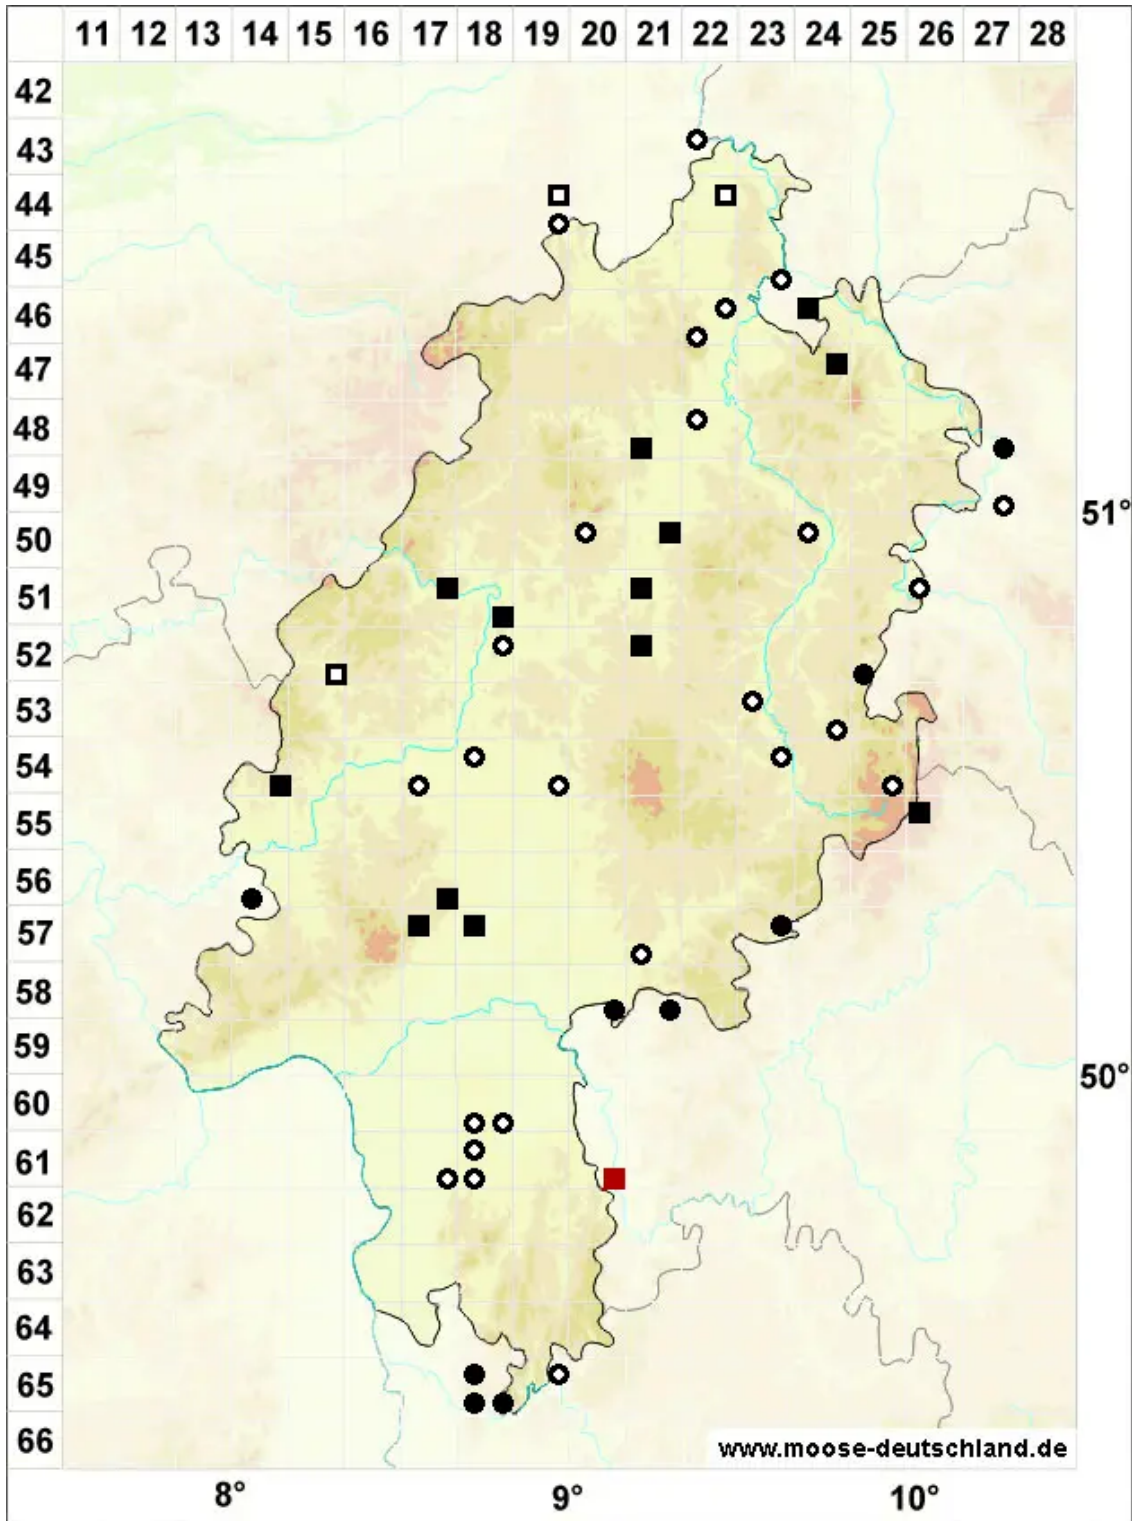

Ditrichum pallidum (Hedw.) Hampe

Blasses Doppelhaarmoos

Legende:

- Symbole:**
- Ausgefülltes Symbol:
Zeitraum von 1980 bis heute (Aktuelle Angabe)
 - Leeres Symbol:
Zeitraum vor 1980 (Altangabe)
 - Quadrat: Herbarbeleg