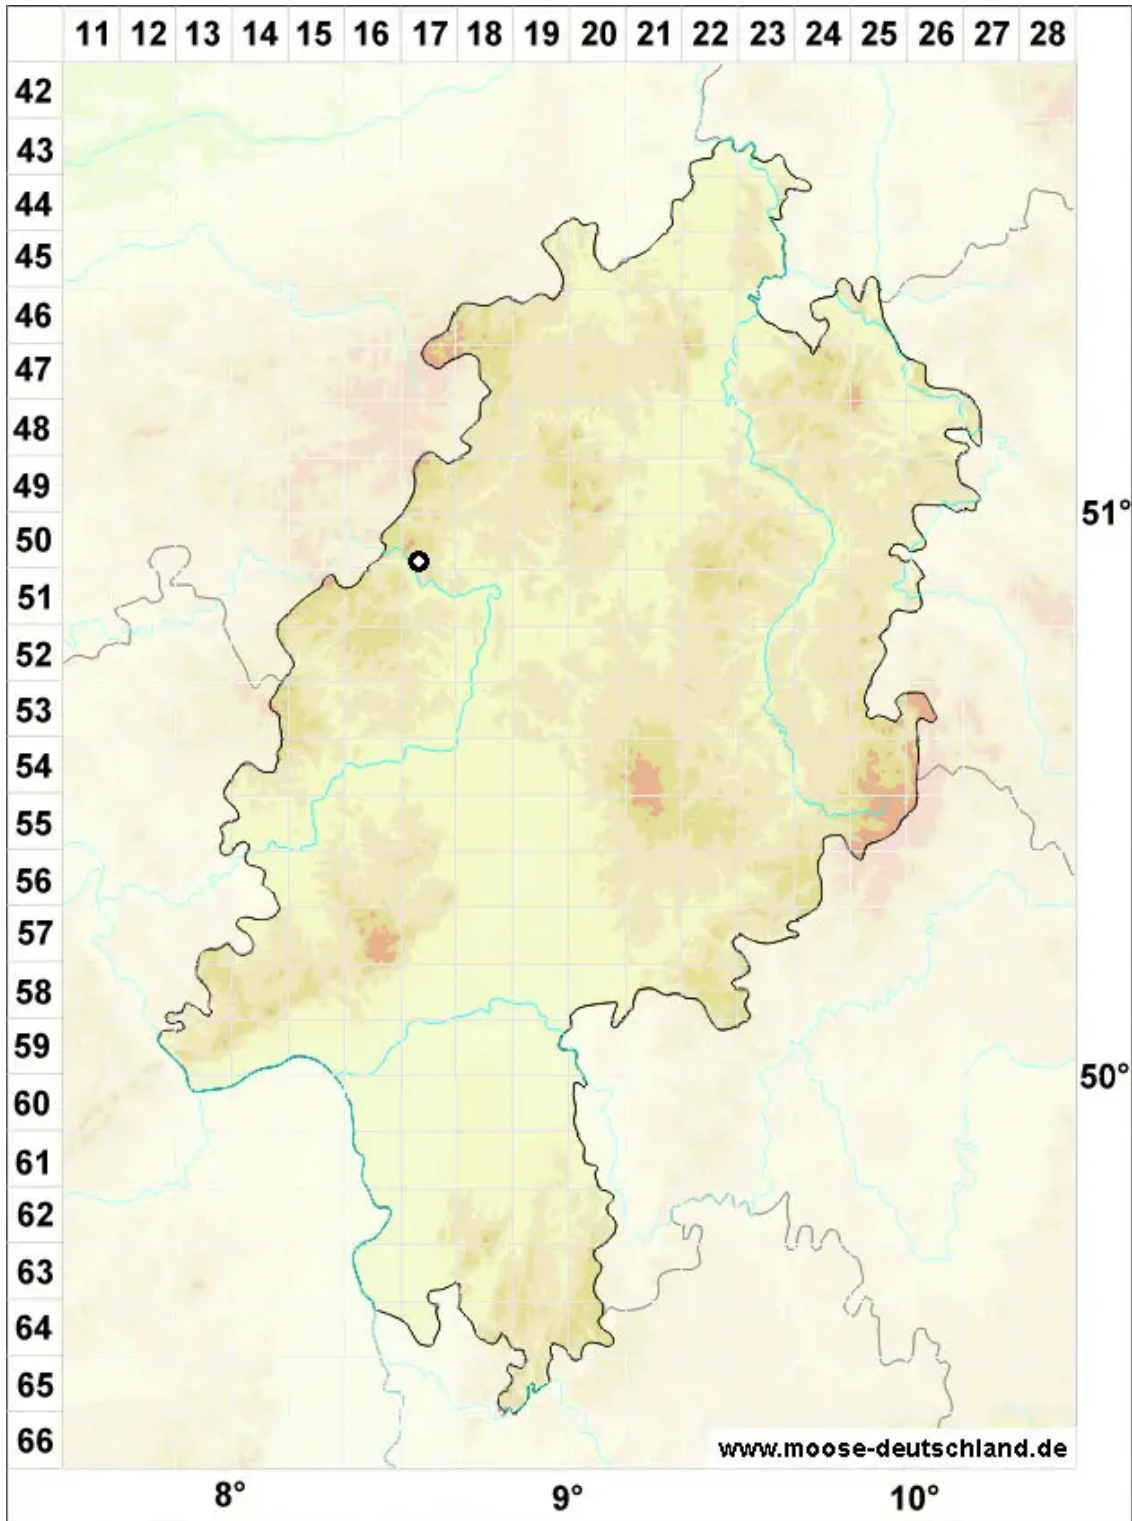

Grimmia alpestris (F.Weber & D.Mohr) Schleich.

Alpen-Kissenmoos

Legende:

Symbole:

Ausgefülltes Symbol:
Zeitraum von 1980 bis heute (Aktuelle Angabe)

Leeres Symbol:
Zeitraum vor 1980 (Altangabe)

Quadrat: Herbarbeleg