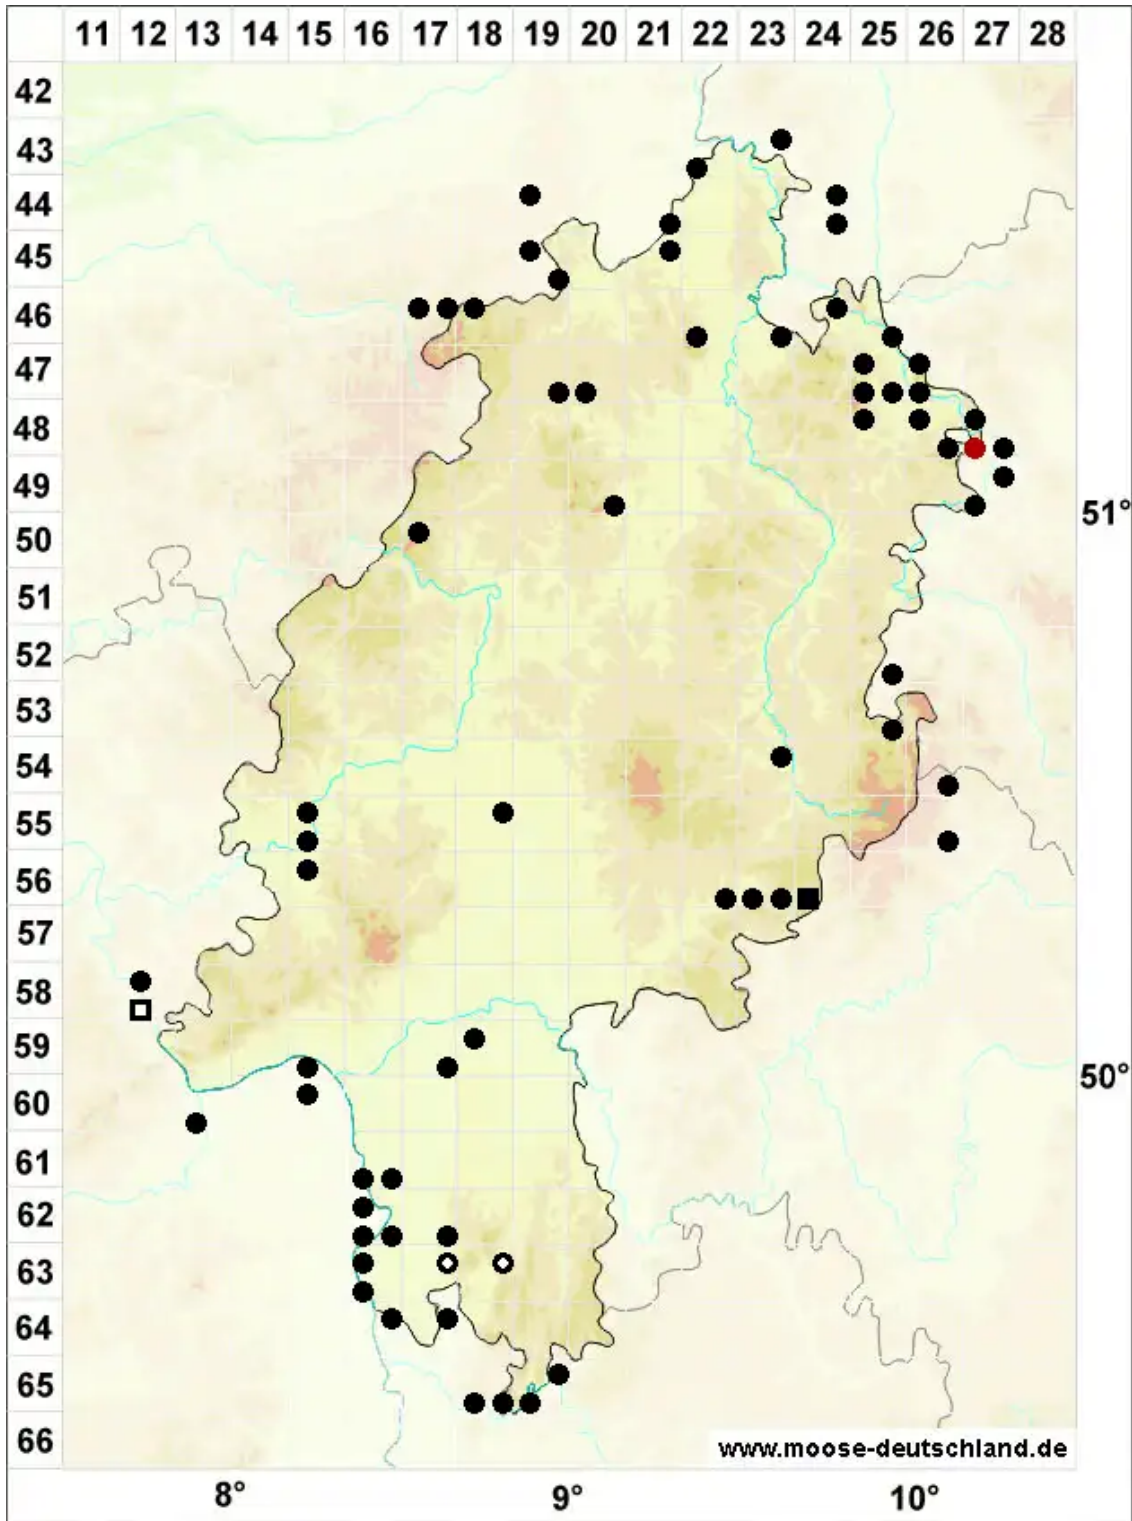

Didymodon sinuosus (Mitt.) Delogne

Buchtiges Doppelzahnmoos

Legende:

Symbole:

Ausgefülltes Symbol:
Zeitraum von 1980 bis heute (Aktuelle Angabe)

Leeres Symbol:
Zeitraum vor 1980 (Altangabe)

Quadrat: Herbarbeleg