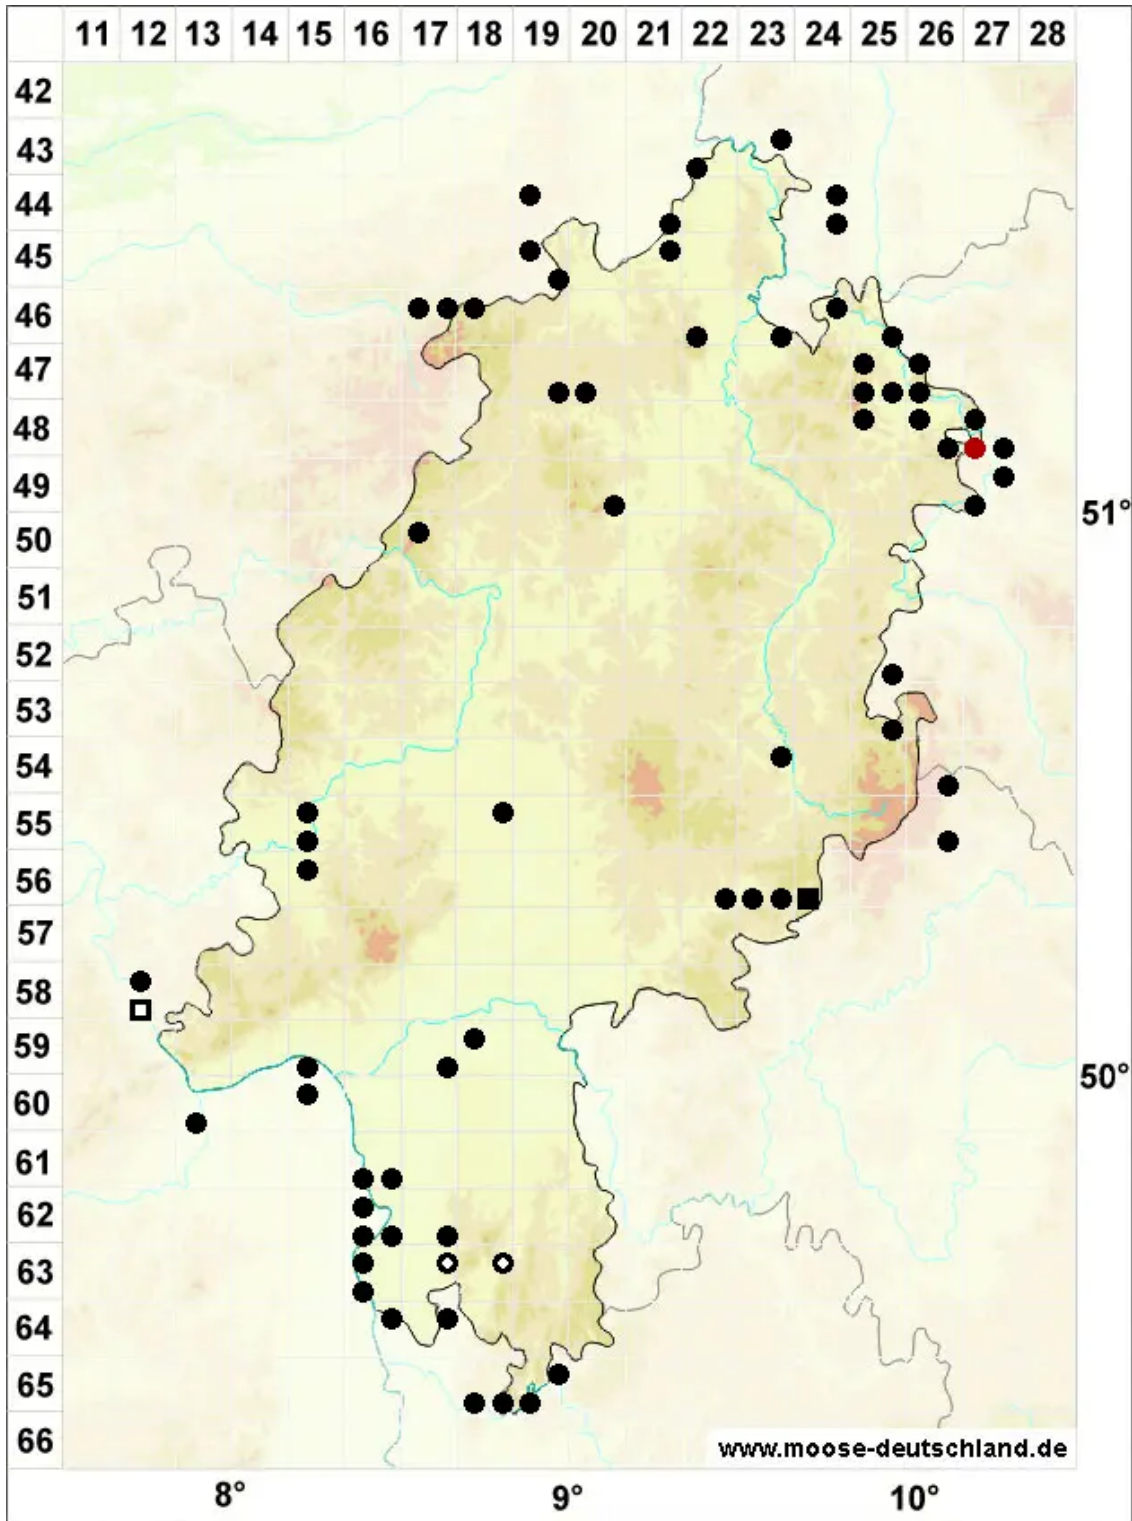

Didymodon sinuosus (Mitt.) Delogne

Buchtiges Doppelzahnmoos

Legende:

Symbole:

Ausgefülltes Symbol:
Zeitraum von 1980 bis heute (Aktuelle Angabe)

Leeres Symbol:
Zeitraum vor 1980 (Altangabe)

Quadrat: Herbarbeleg