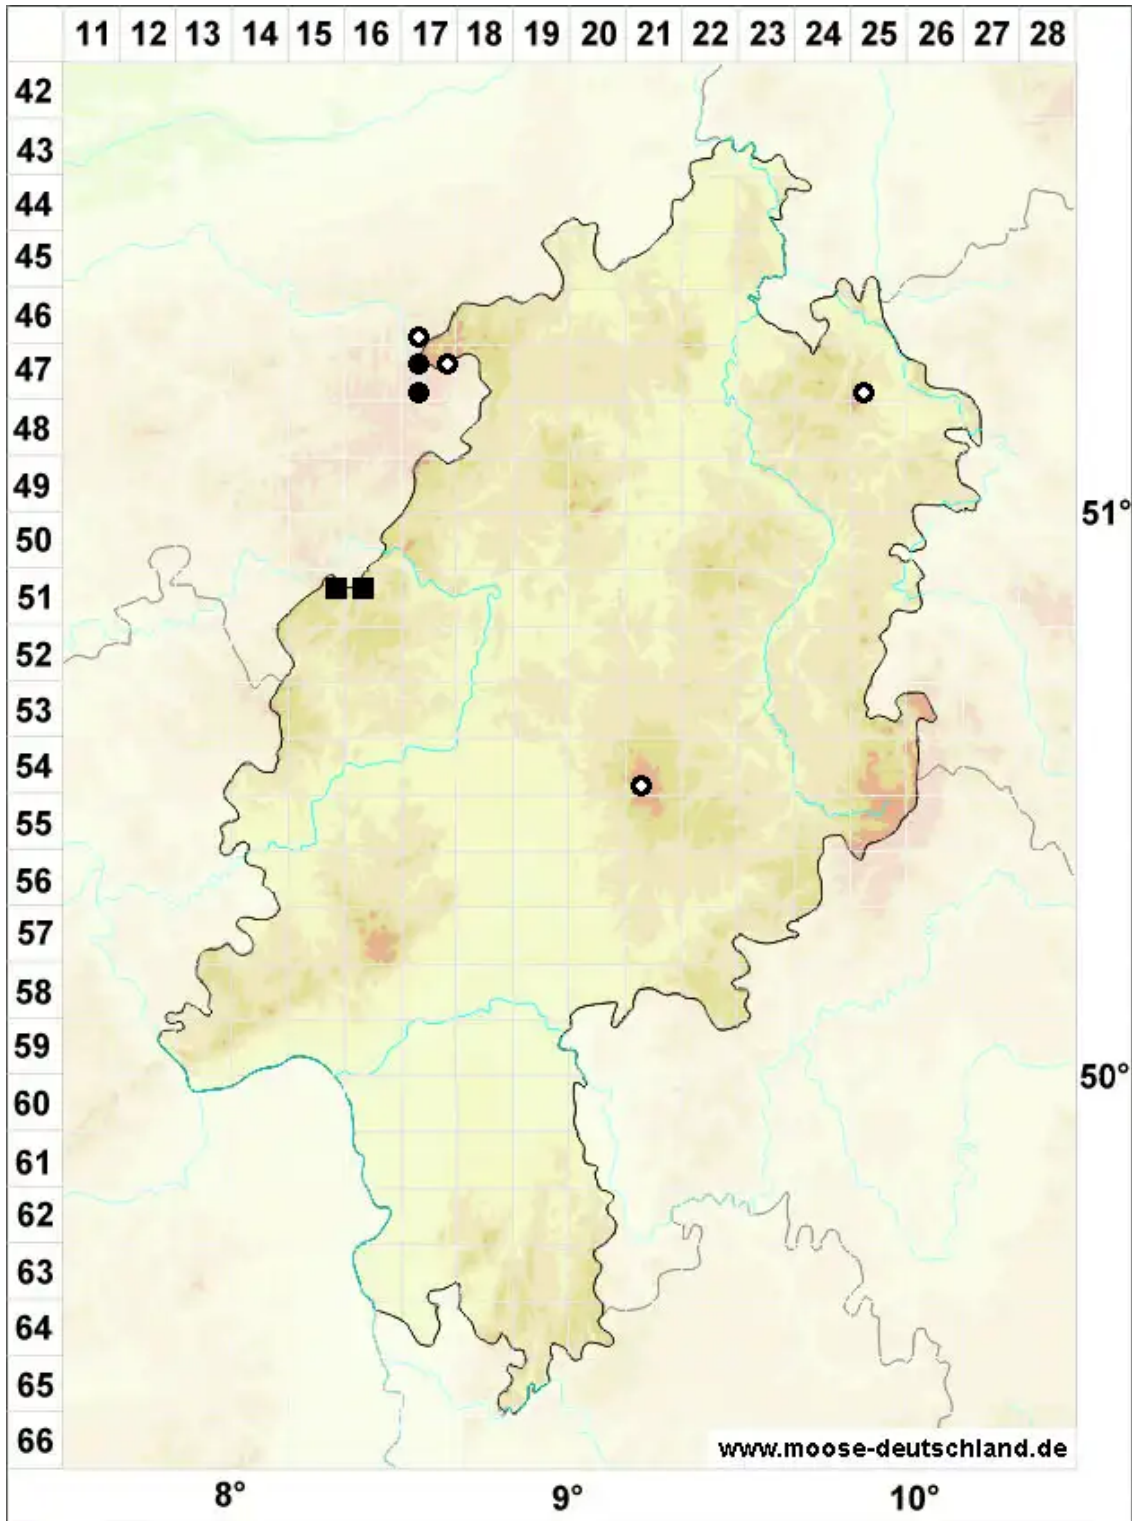

# Ditrichum lineare (Sw.) Lindb.

Scheidiges Doppelhaarmoos

Legende:

- Symbole:**
- Ausgefülltes Symbol:  
Zeitraum von 1980 bis heute (Aktuelle Angabe)
  - Leeres Symbol:  
Zeitraum vor 1980 (Altangabe)
  - Quadrat: Herbarbeleg