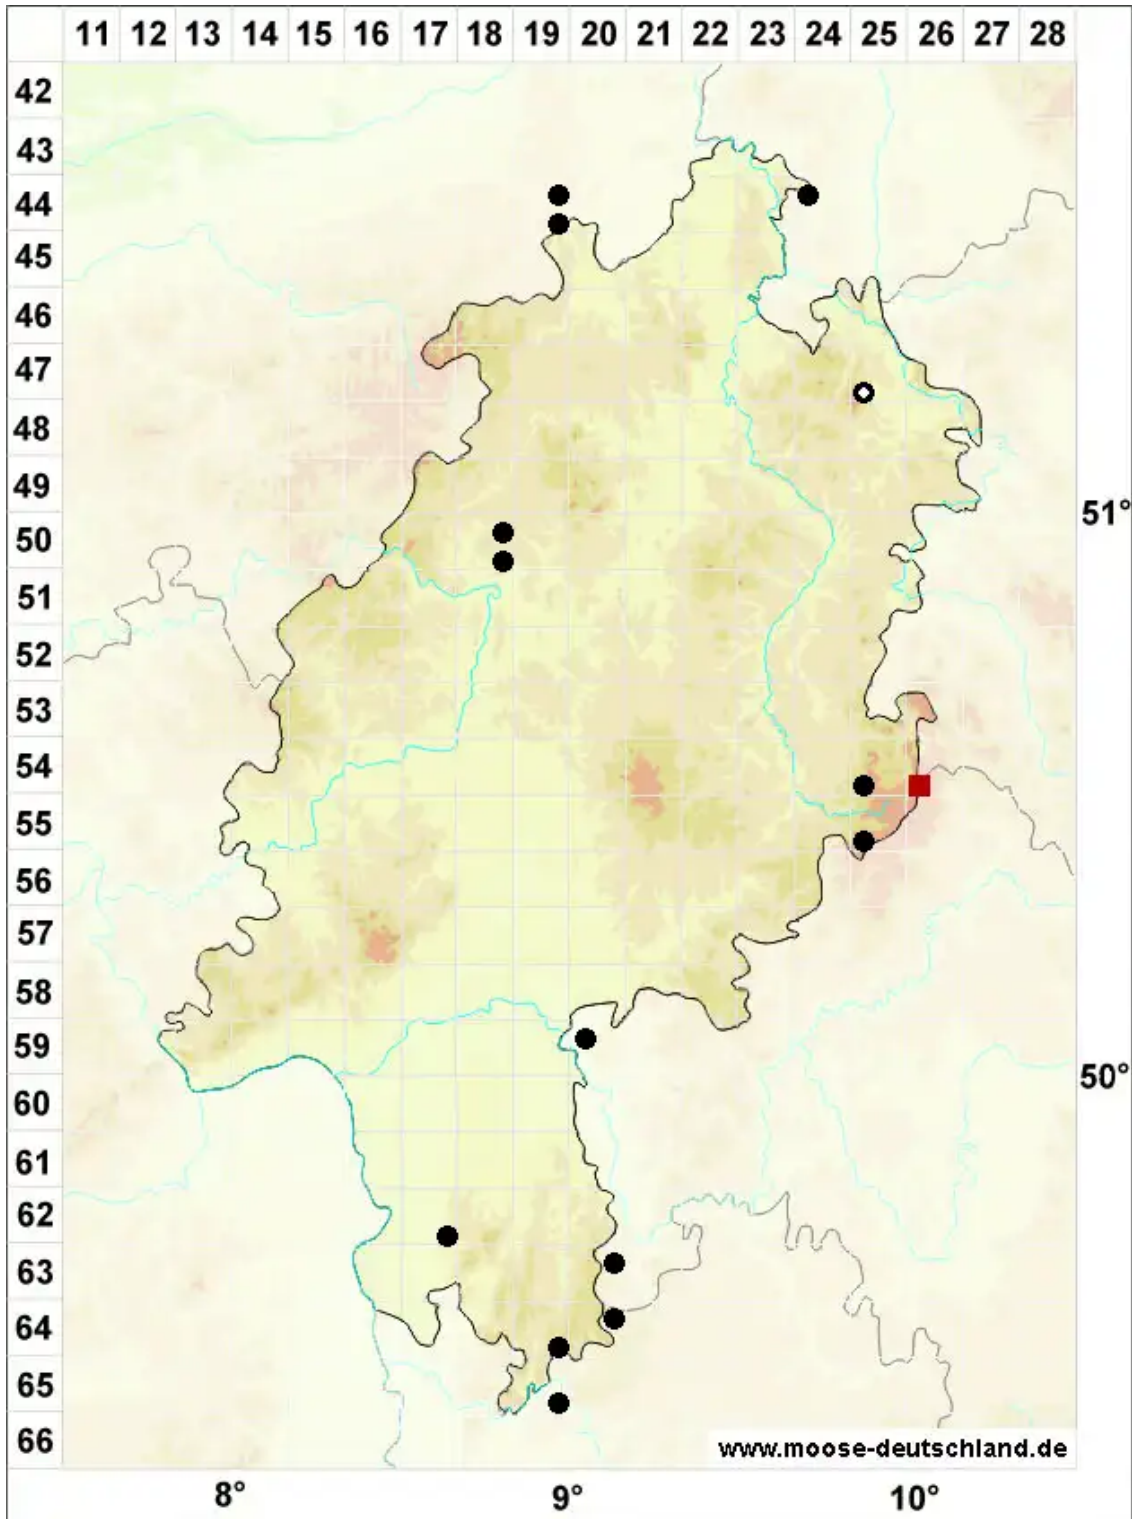

# Tritomaria exsecta (Schmidel) Loeske

Ovalgemmen Ungleichlappenmoos, Ausgeschnittenes Ungleichlappenmoos

Legende:

**Symbole:**

Ausgefülltes Symbol:  
Zeitraum von 1980 bis heute (Aktuelle Angabe)

Leeres Symbol:  
Zeitraum vor 1980 (Altangabe)

Quadrat: Herbarbeleg