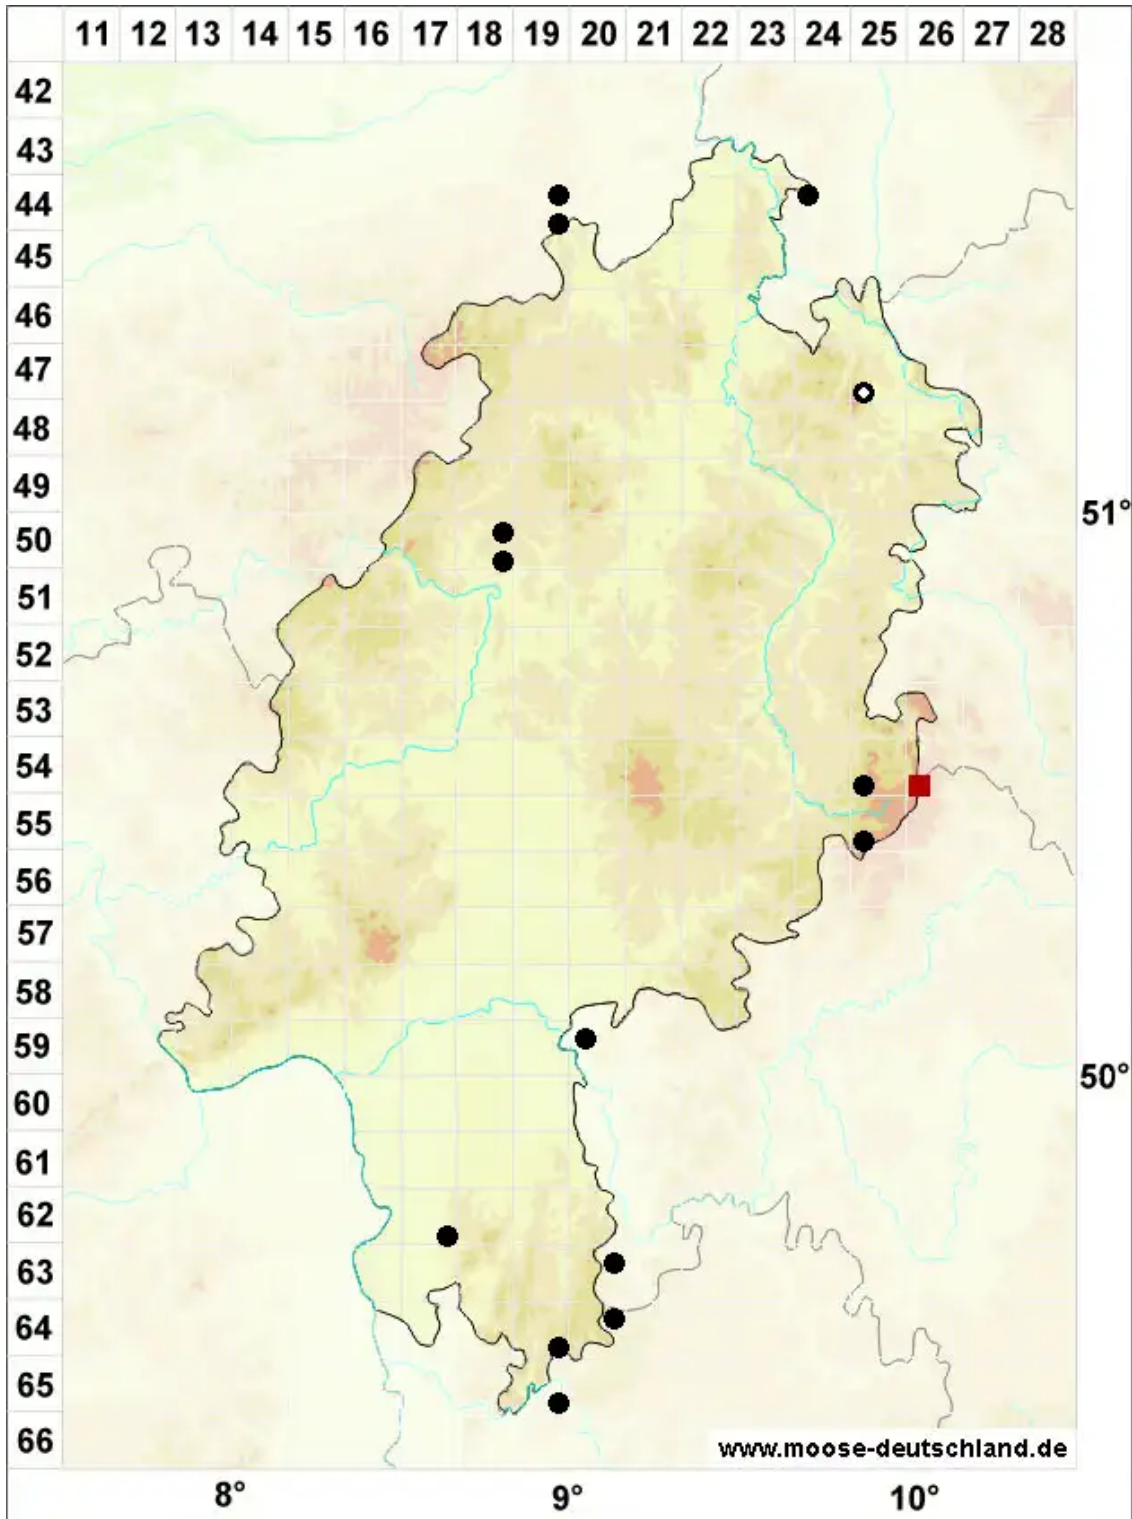

Tritomaria exsecta (Schmidel) Loeske

Ovalgemmen Ungleichlappenmoos, Ausgeschnittenes Ungleichlappenmoos

Legende:

- Symbole:**
- Ausgefülltes Symbol:
Zeitraum von 1980 bis heute (Aktuelle Angabe)
 - Leeres Symbol:
Zeitraum vor 1980 (Altangabe)
 - Quadrat: Herbarbeleg