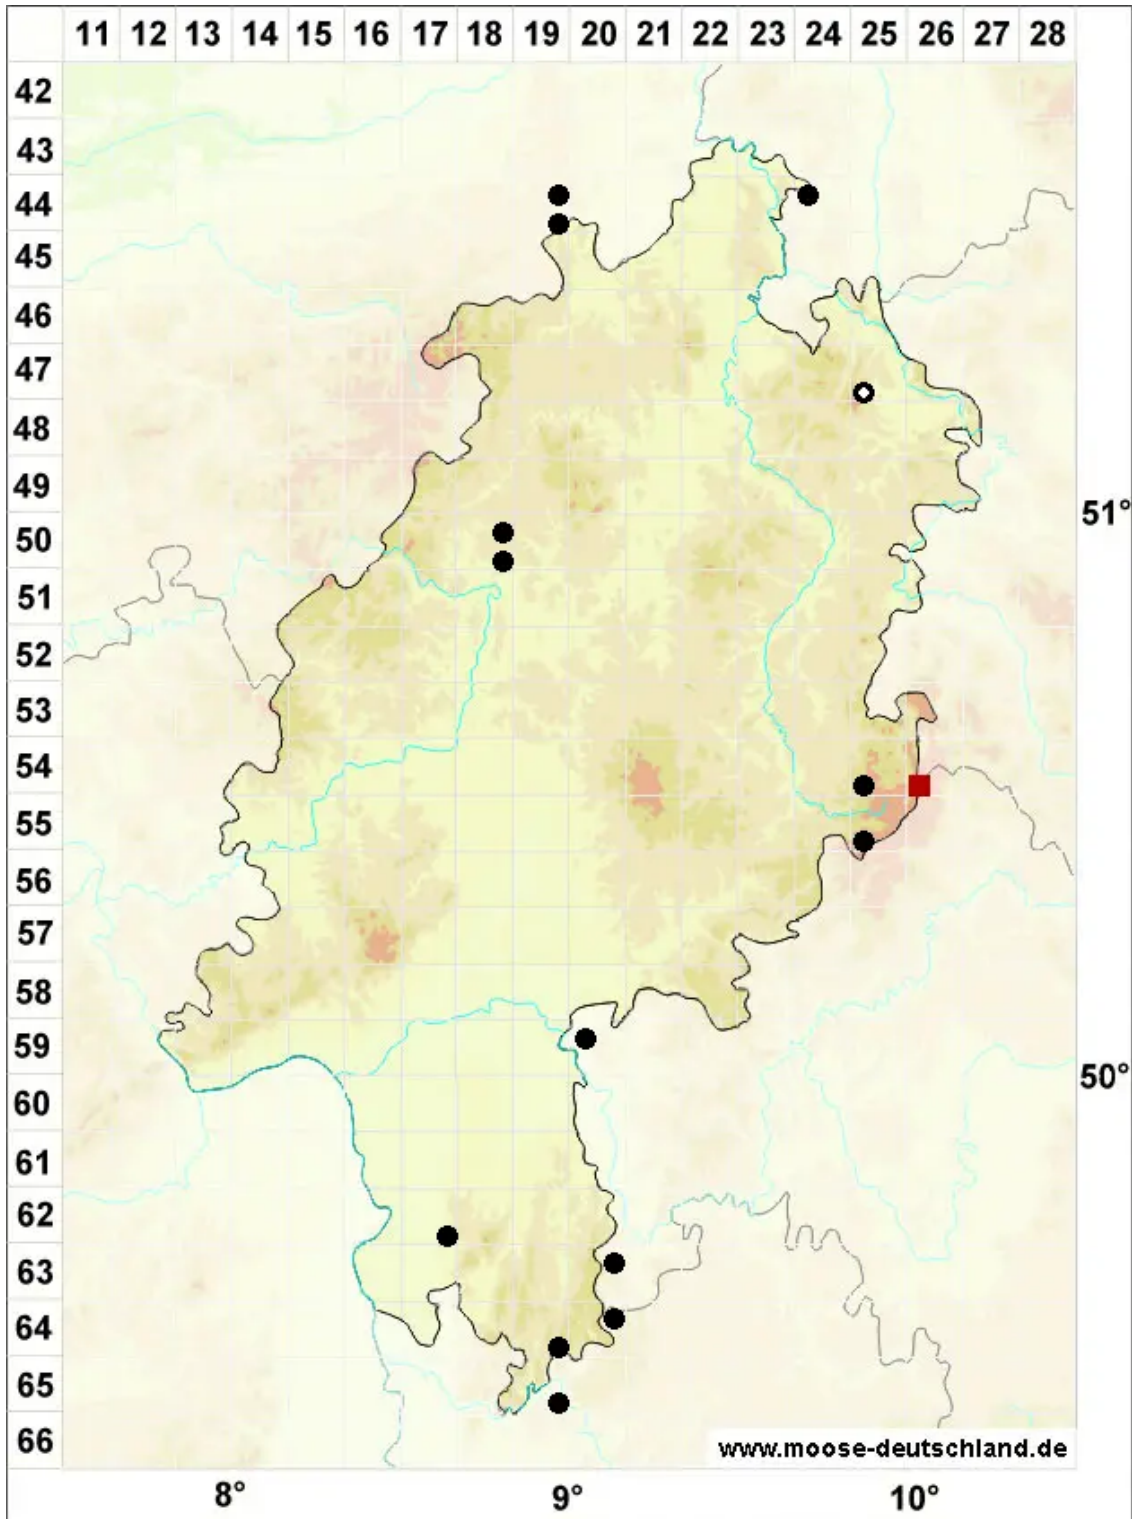

Tritomaria exsecta (Schmidel) Loeske

Ovalgemmen Ungleichlappenmoos, Ausgeschnittenes Ungleichlappenmoos

Legende:

- Symbole:**
- Ausgefülltes Symbol:
Zeitraum von 1980 bis heute (Aktuelle Angabe)
 - Leeres Symbol:
Zeitraum vor 1980 (Altangabe)
 - Quadrat: Herbarbeleg