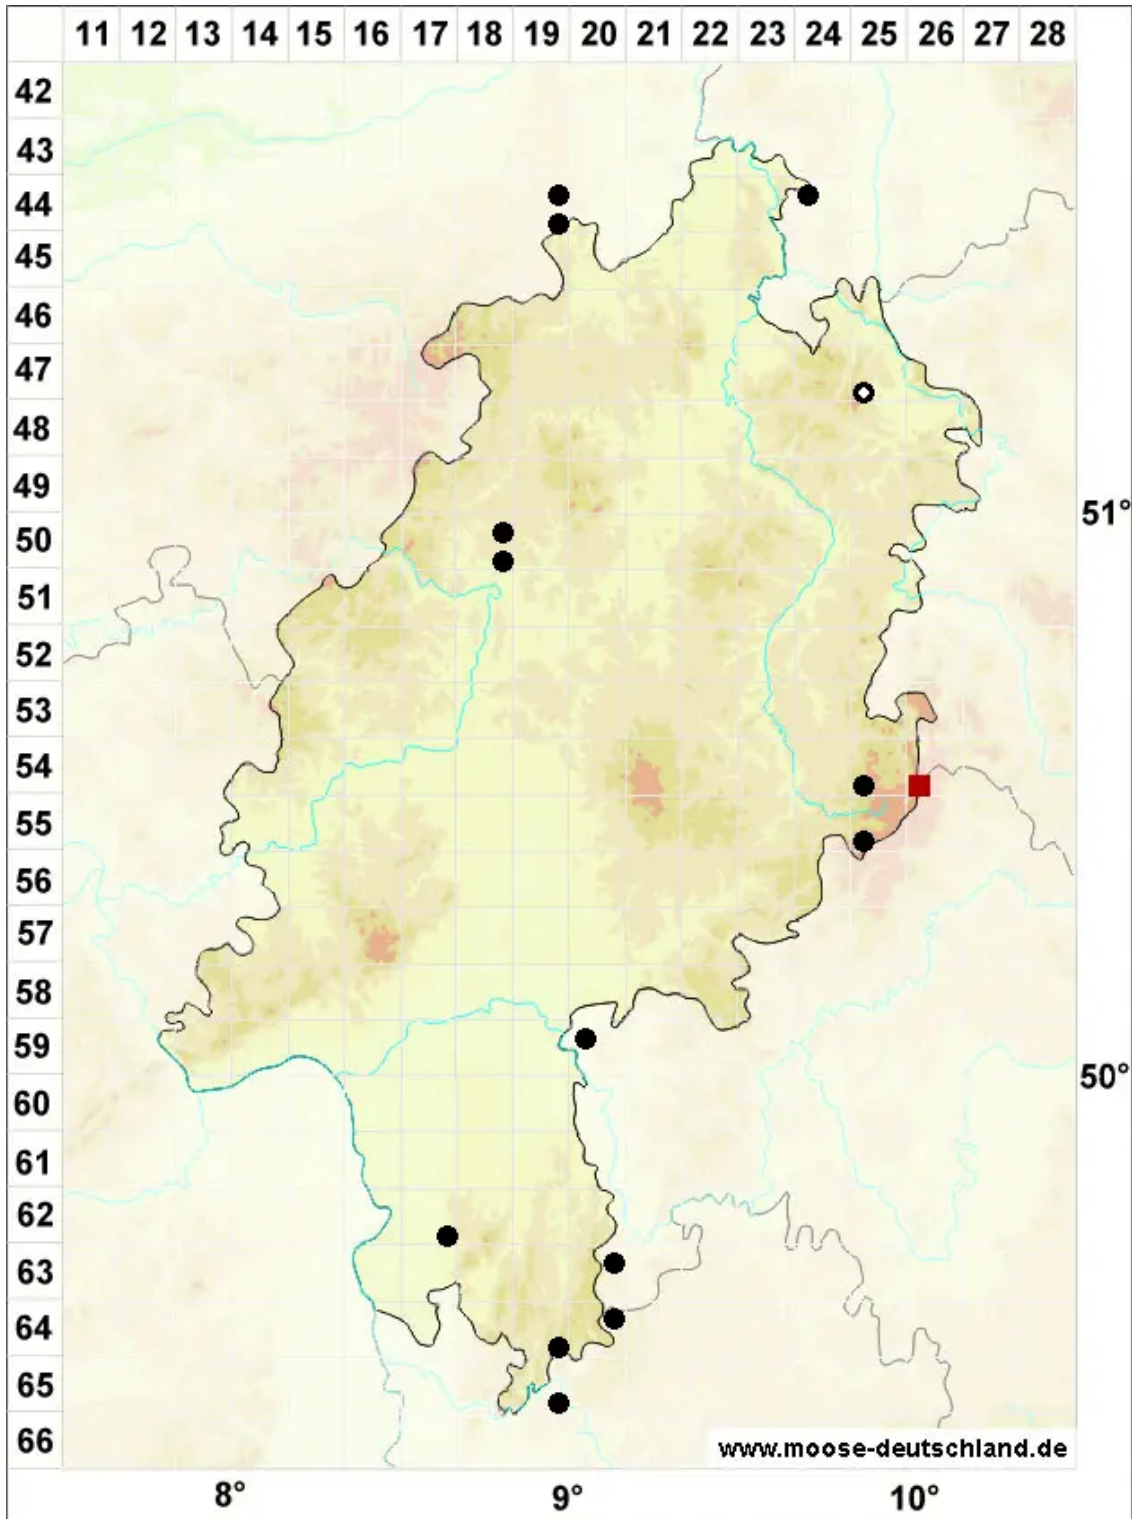

# Tritomaria exsecta (Schmidel) Loeske

Ovalgemmen Ungleichlappenmoos, Ausgeschnittenes Ungleichlappenmoos

Legende:

- Symbole:**
- Ausgefülltes Symbol:  
Zeitraum von 1980 bis heute (Aktuelle Angabe)
  - Leeres Symbol:  
Zeitraum vor 1980 (Altangabe)
  - Quadrat: Herbarbeleg