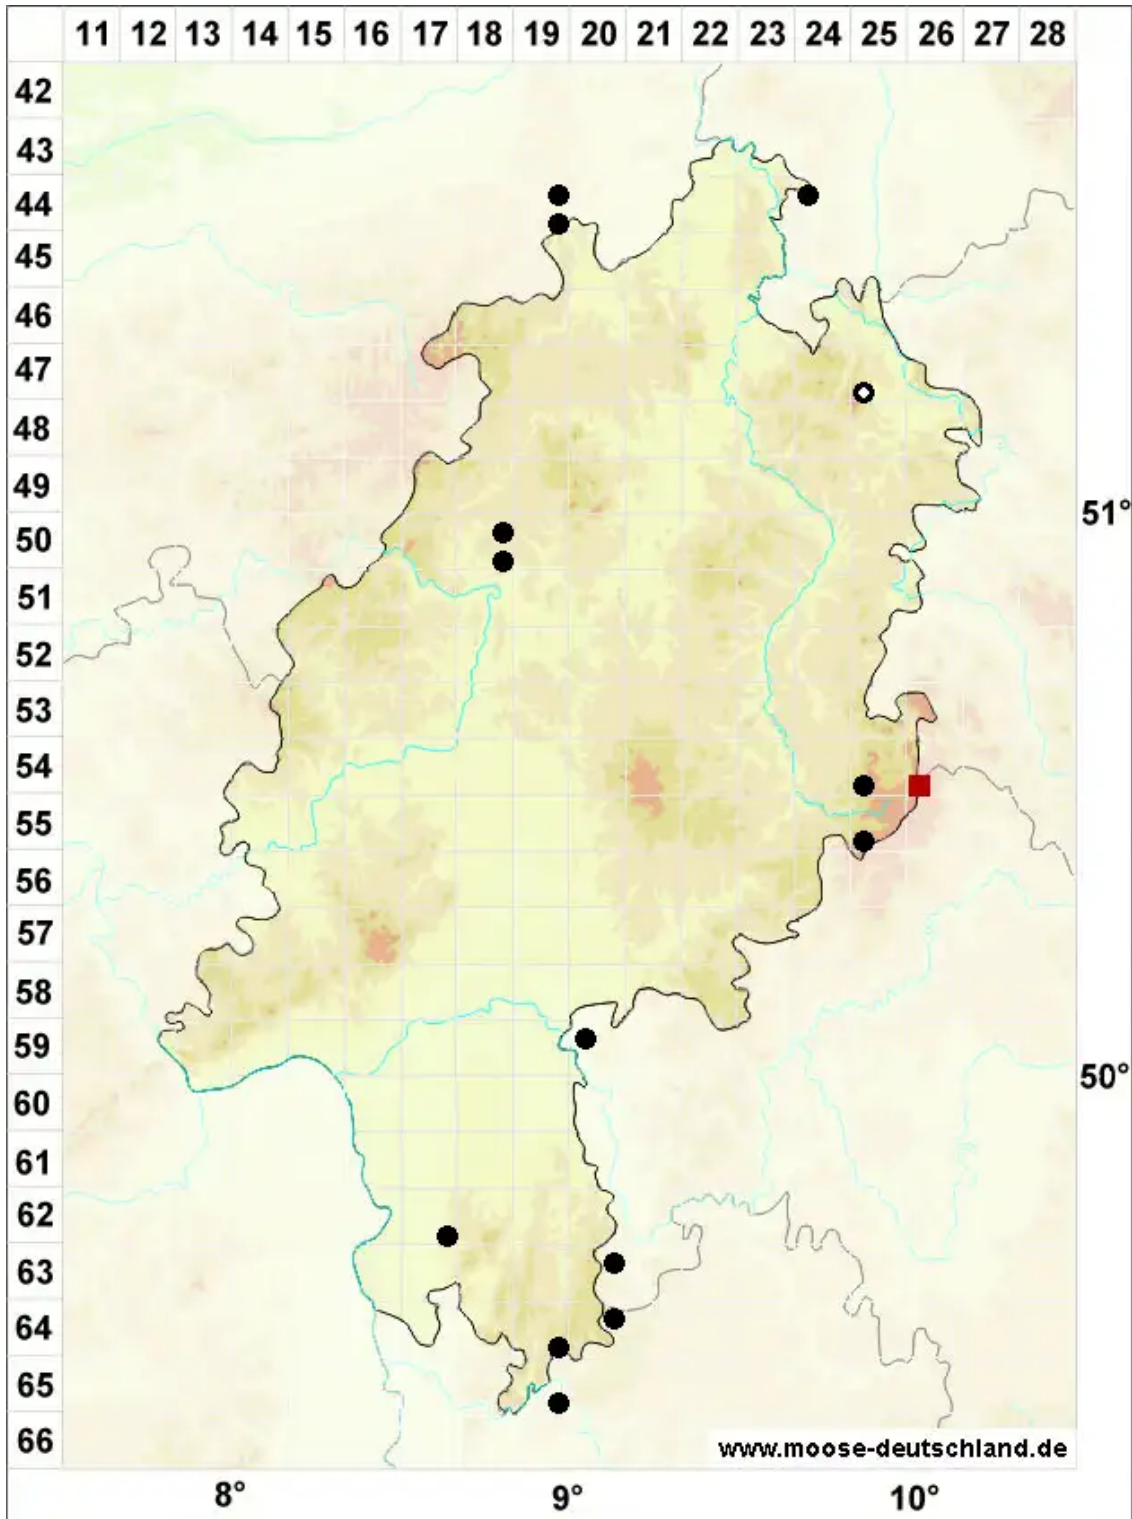

# Tritomaria exsecta (Schmidel) Loeske

Ovalgemmen Ungleichlappenmoos, Ausgeschnittenes Ungleichlappenmoos

Legende:

- Symbole:**
- Ausgefülltes Symbol:  
Zeitraum von 1980 bis heute (Aktuelle Angabe)
  - Leeres Symbol:  
Zeitraum vor 1980 (Altangabe)
  - Quadrat: Herbarbeleg