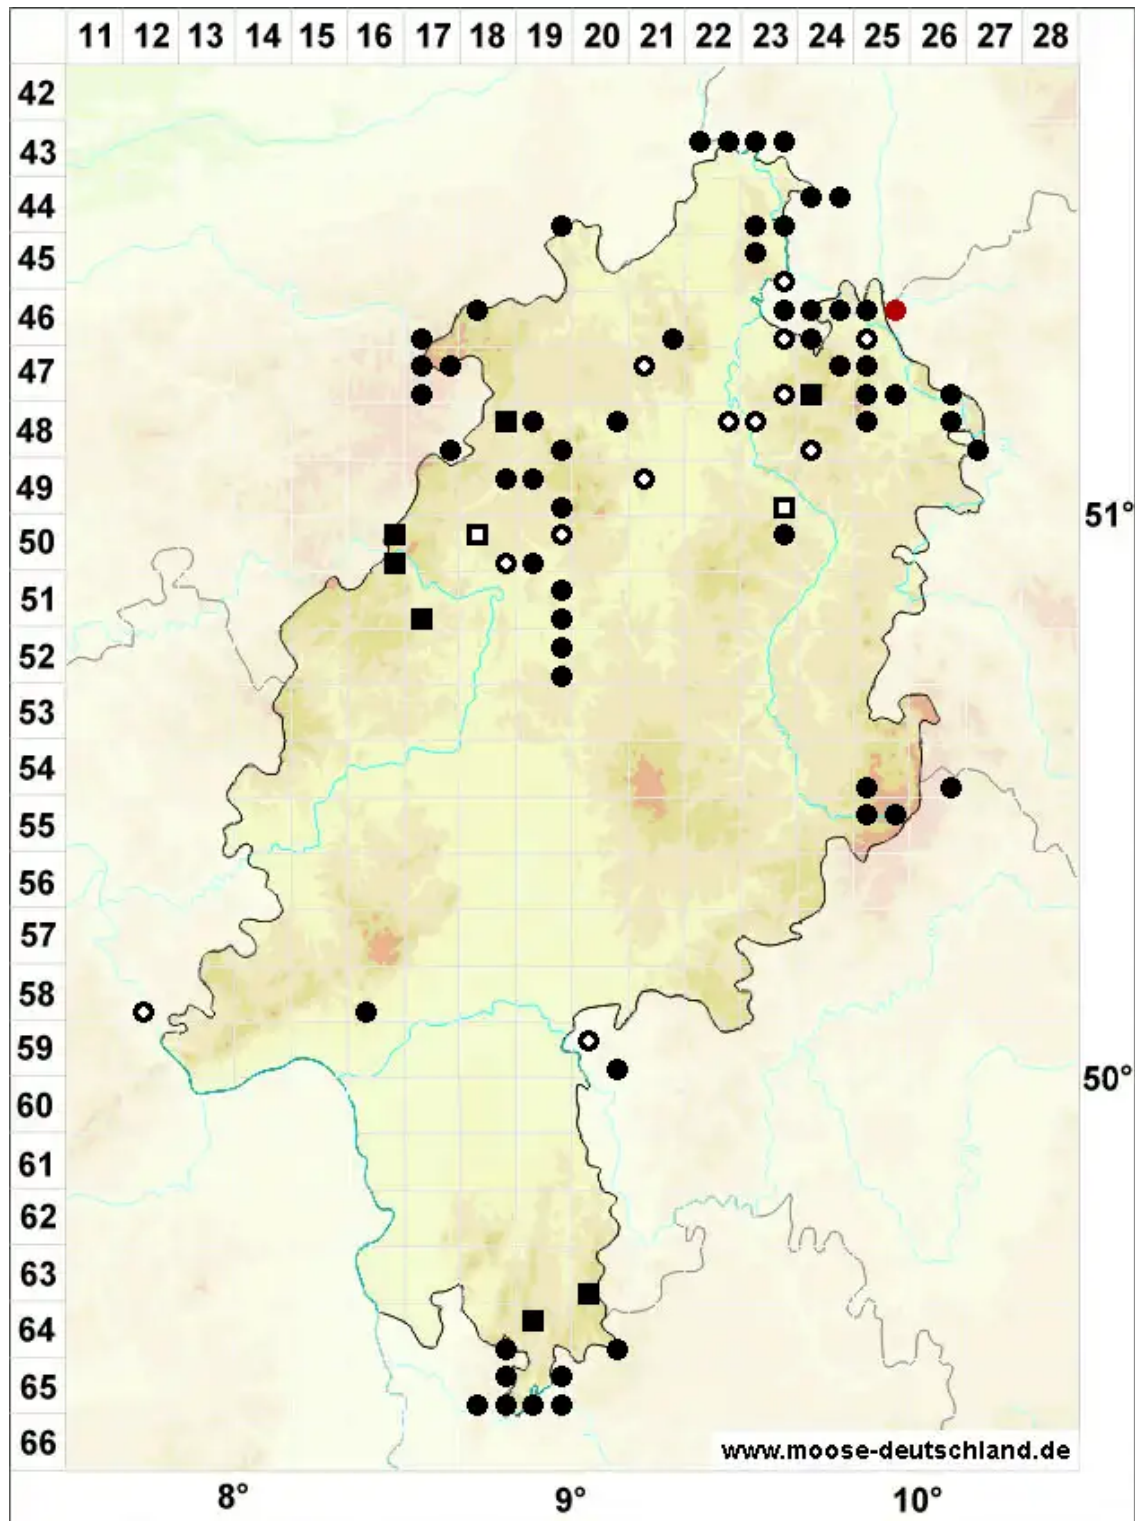

Tritomaria exsectiformis (Breidl.) Loeske

Dreieckgemmen Ungleichlappenmoos, Großzelliges Ungleichlappenmoos

Legende:

- Symbole:**
- Ausgefülltes Symbol:
Zeitraum von 1980 bis heute (Aktuelle Angabe)
 - Leeres Symbol:
Zeitraum vor 1980 (Altangabe)
 - Quadrat: Herbarbeleg