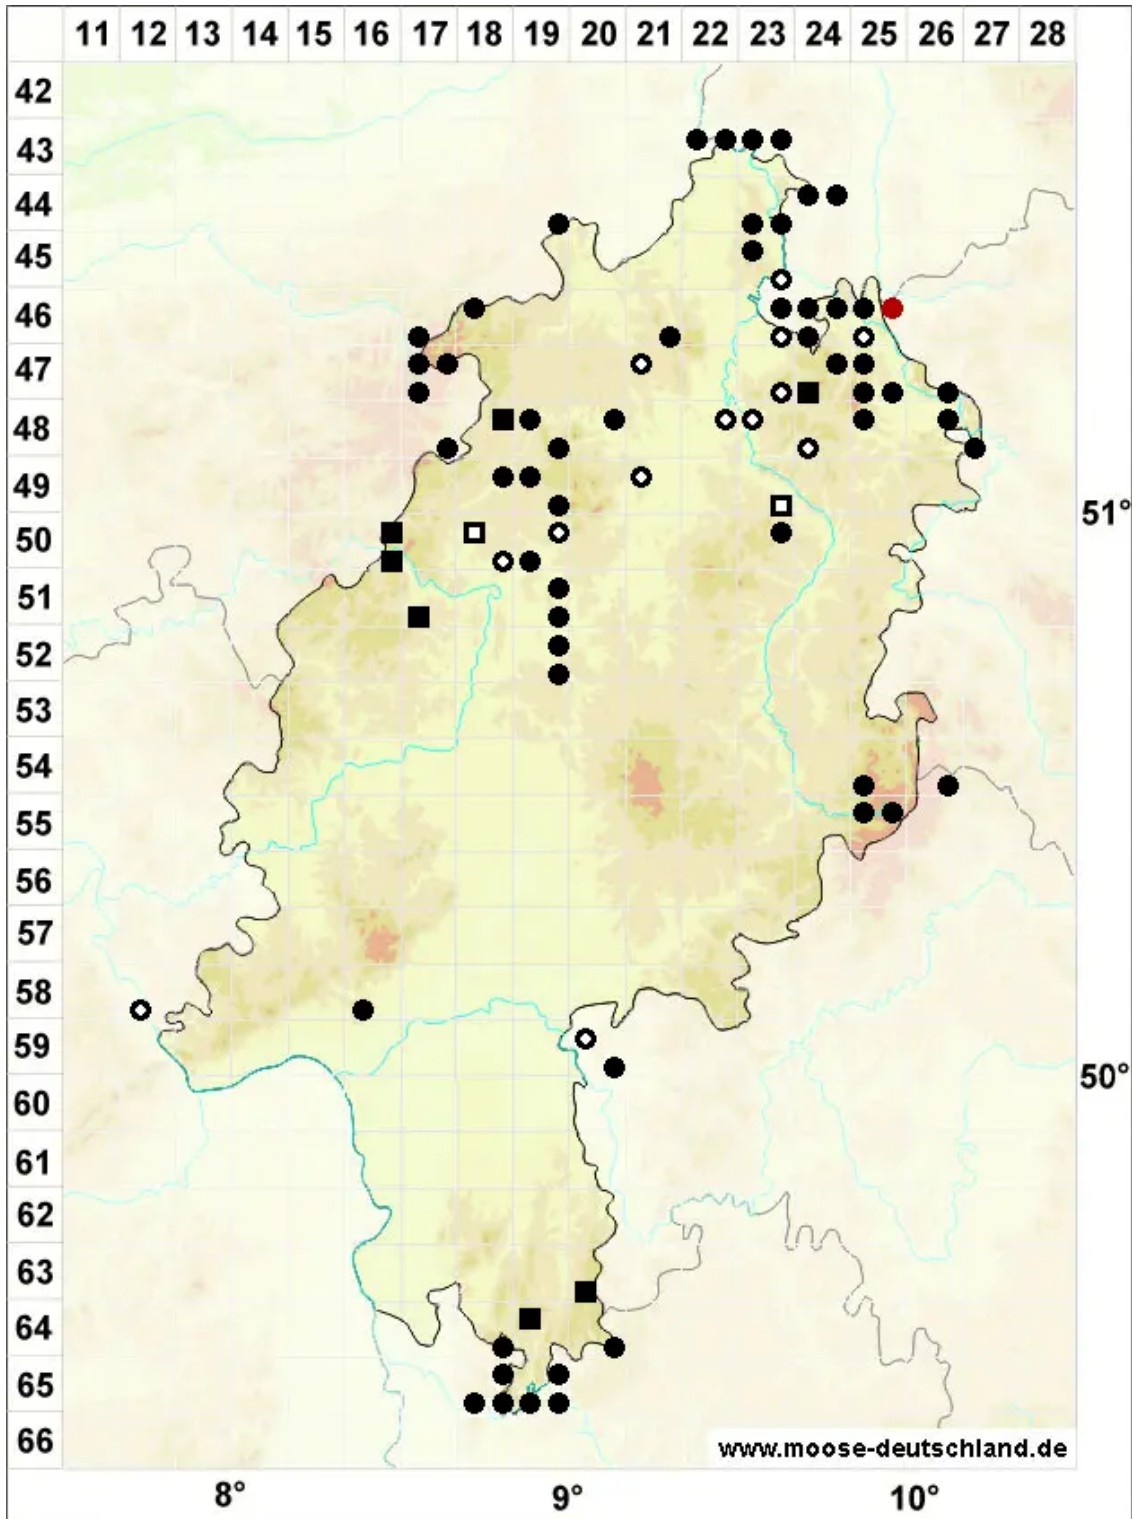

# Tritomaria exsectiformis (Breidl.) Loeske

Dreieckgemmen Ungleichlappenmoos, Großzelliges Ungleichlappenmoos

Legende:

**Symbole:**

Ausgefülltes Symbol:  
Zeitraum von 1980 bis heute (Aktuelle Angabe)

Leeres Symbol:  
Zeitraum vor 1980 (Altangabe)

Quadrat: Herbarbeleg