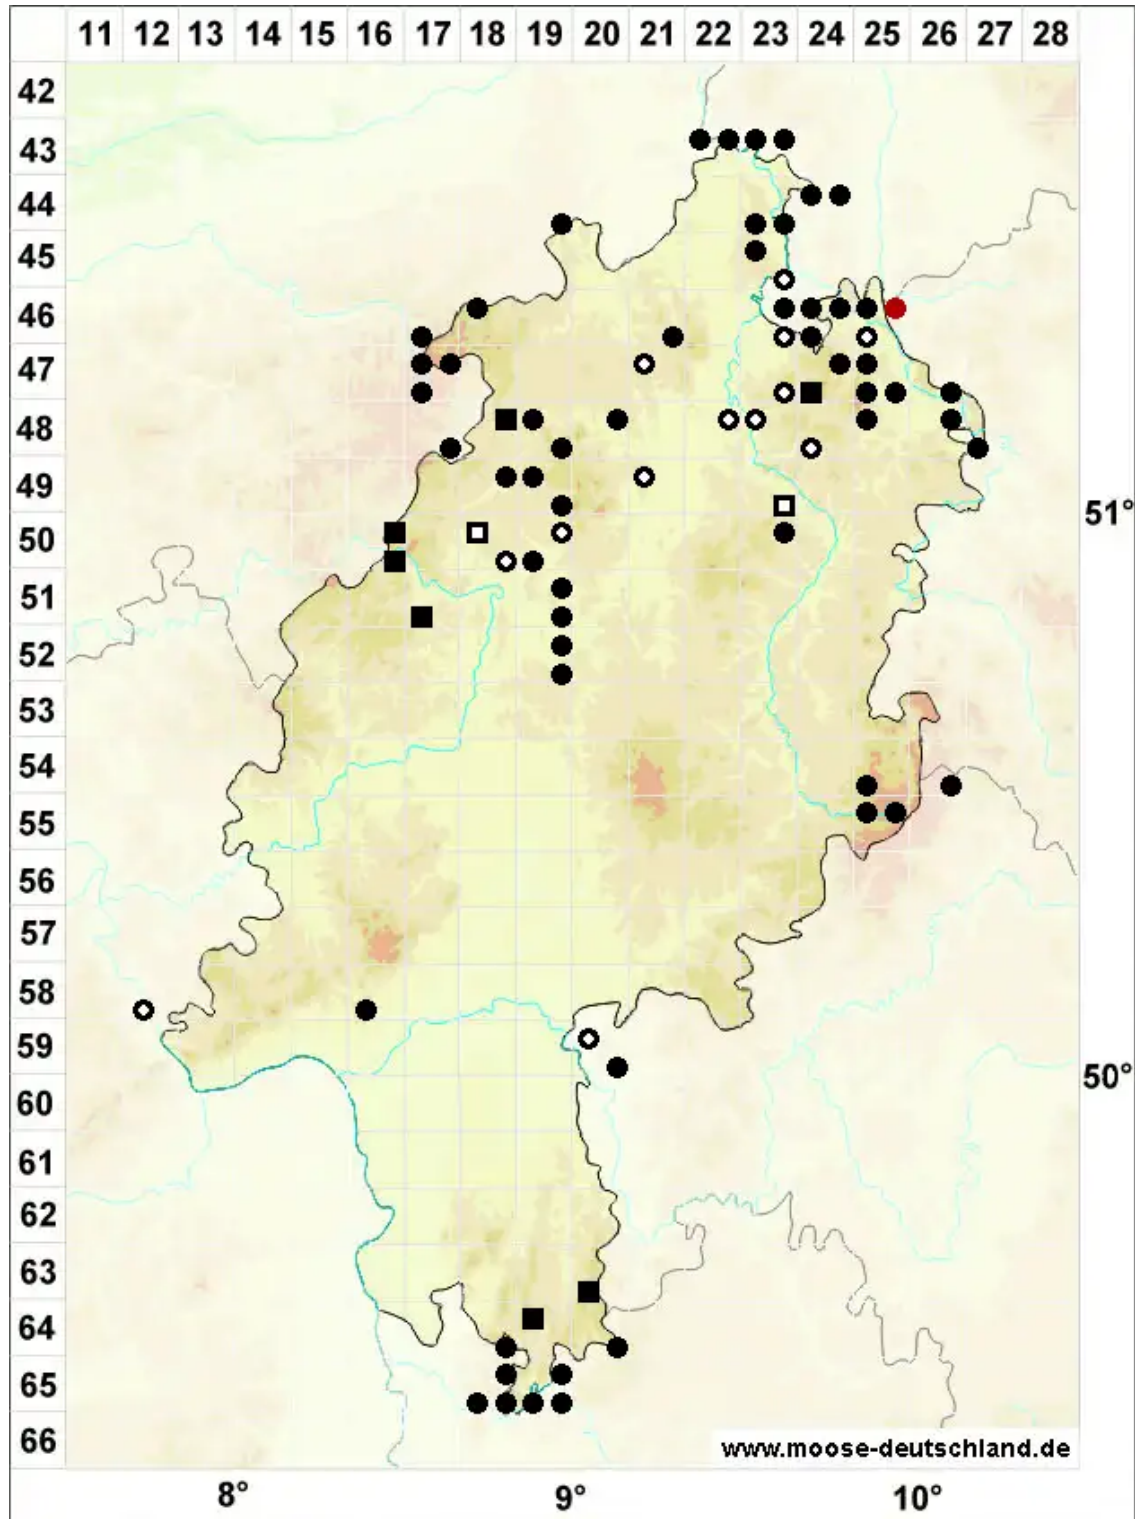

Tritomaria exsectiformis (Breidl.) Loeske

Dreieckgemmen Ungleichlappenmoos, Großzelliges Ungleichlappenmoos

Legende:

Symbole:

Ausgefülltes Symbol:
Zeitraum von 1980 bis heute (Aktuelle Angabe)

Leeres Symbol:
Zeitraum vor 1980 (Altangabe)

Quadrat: Herbarbeleg