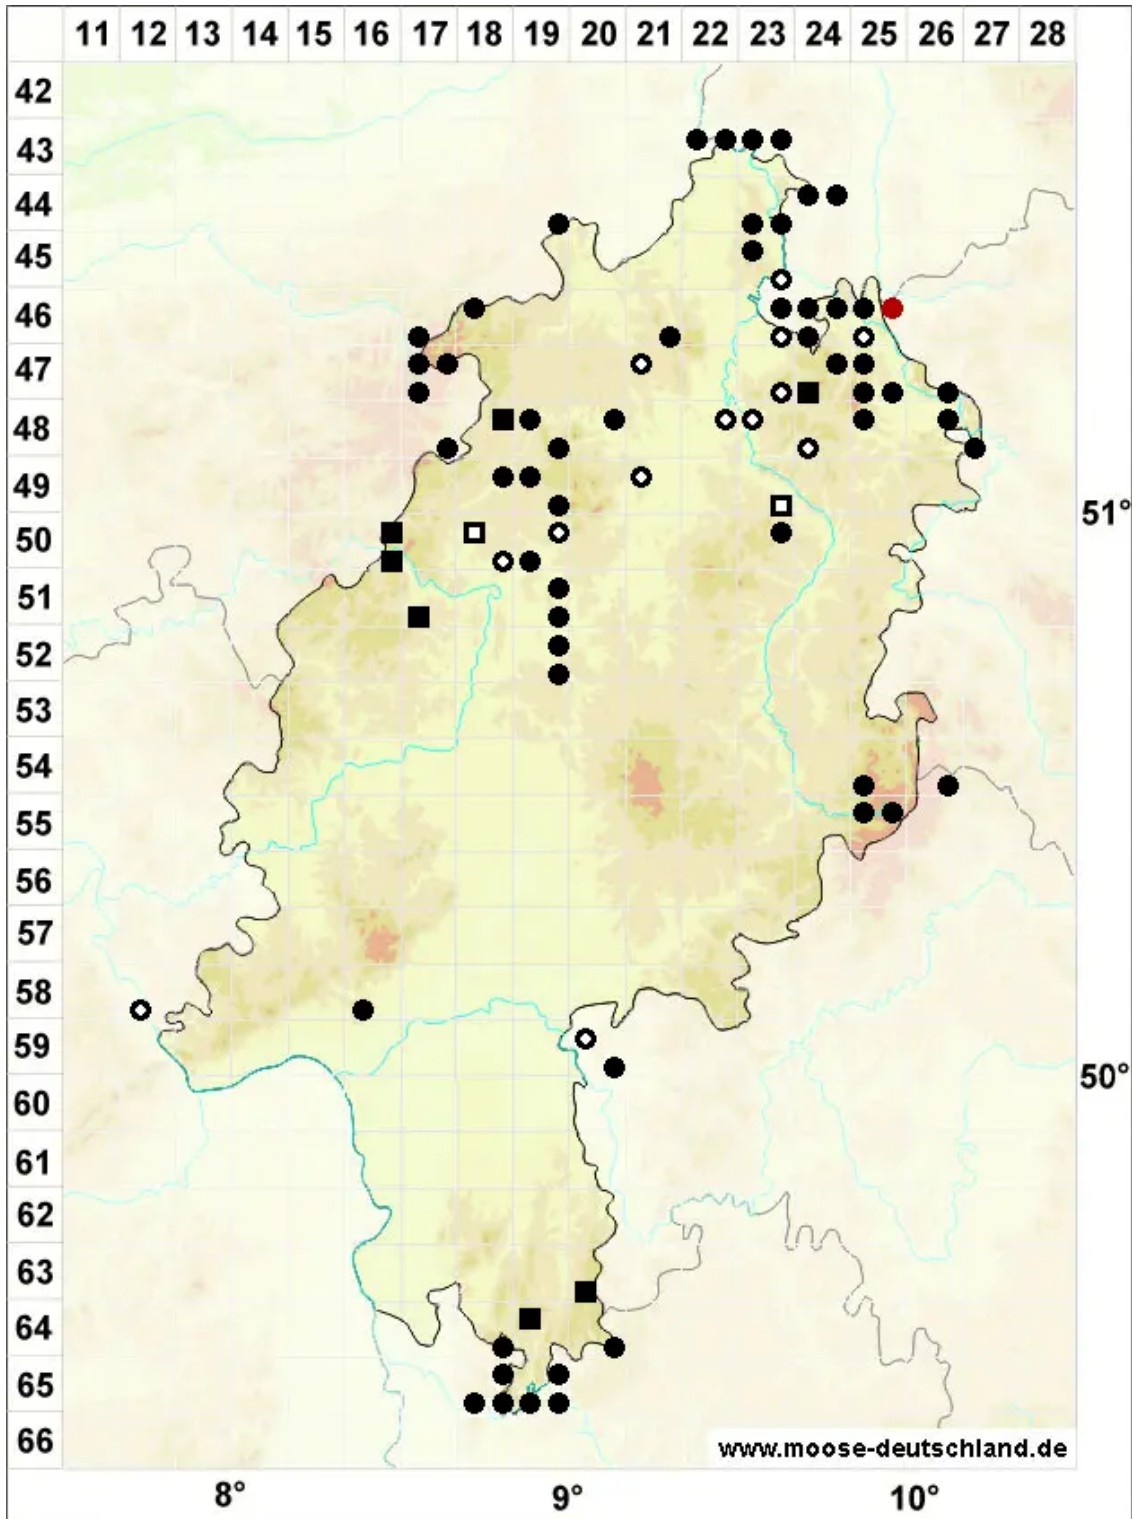

Tritomaria exsectiformis (Breidl.) Loeske

Dreieckgemmen Ungleichlappenmoos, Großzelliges Ungleichlappenmoos

Legende:

- Symbole:**
- Ausgefülltes Symbol:
Zeitraum von 1980 bis heute (Aktuelle Angabe)
 - Leeres Symbol:
Zeitraum vor 1980 (Altangabe)
 - Quadrat: Herbarbeleg