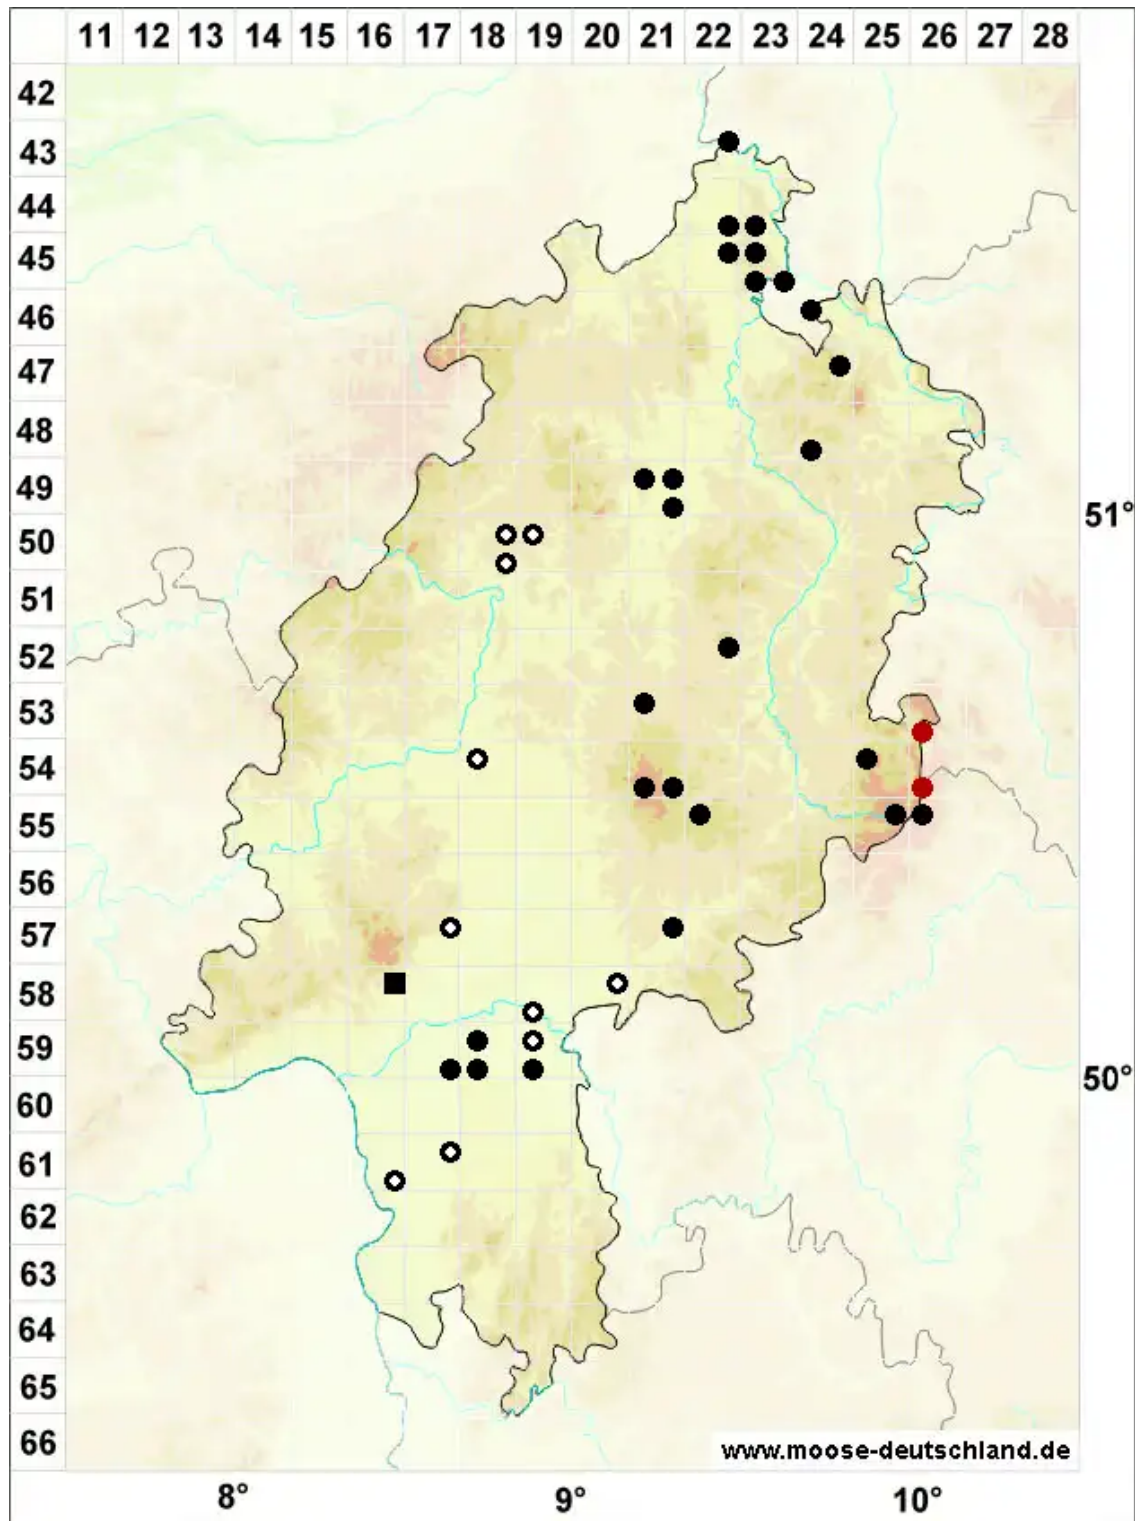

# Warnstorfia fluitans (Hedw.) Loeske

Flutendes Moorsichelmoos

Legende:

- Symbole:**
- Ausgefülltes Symbol:  
Zeitraum von 1980 bis heute (Aktuelle Angabe)
  - Leeres Symbol:  
Zeitraum vor 1980 (Altangabe)
  - Quadrat: Herbarbeleg