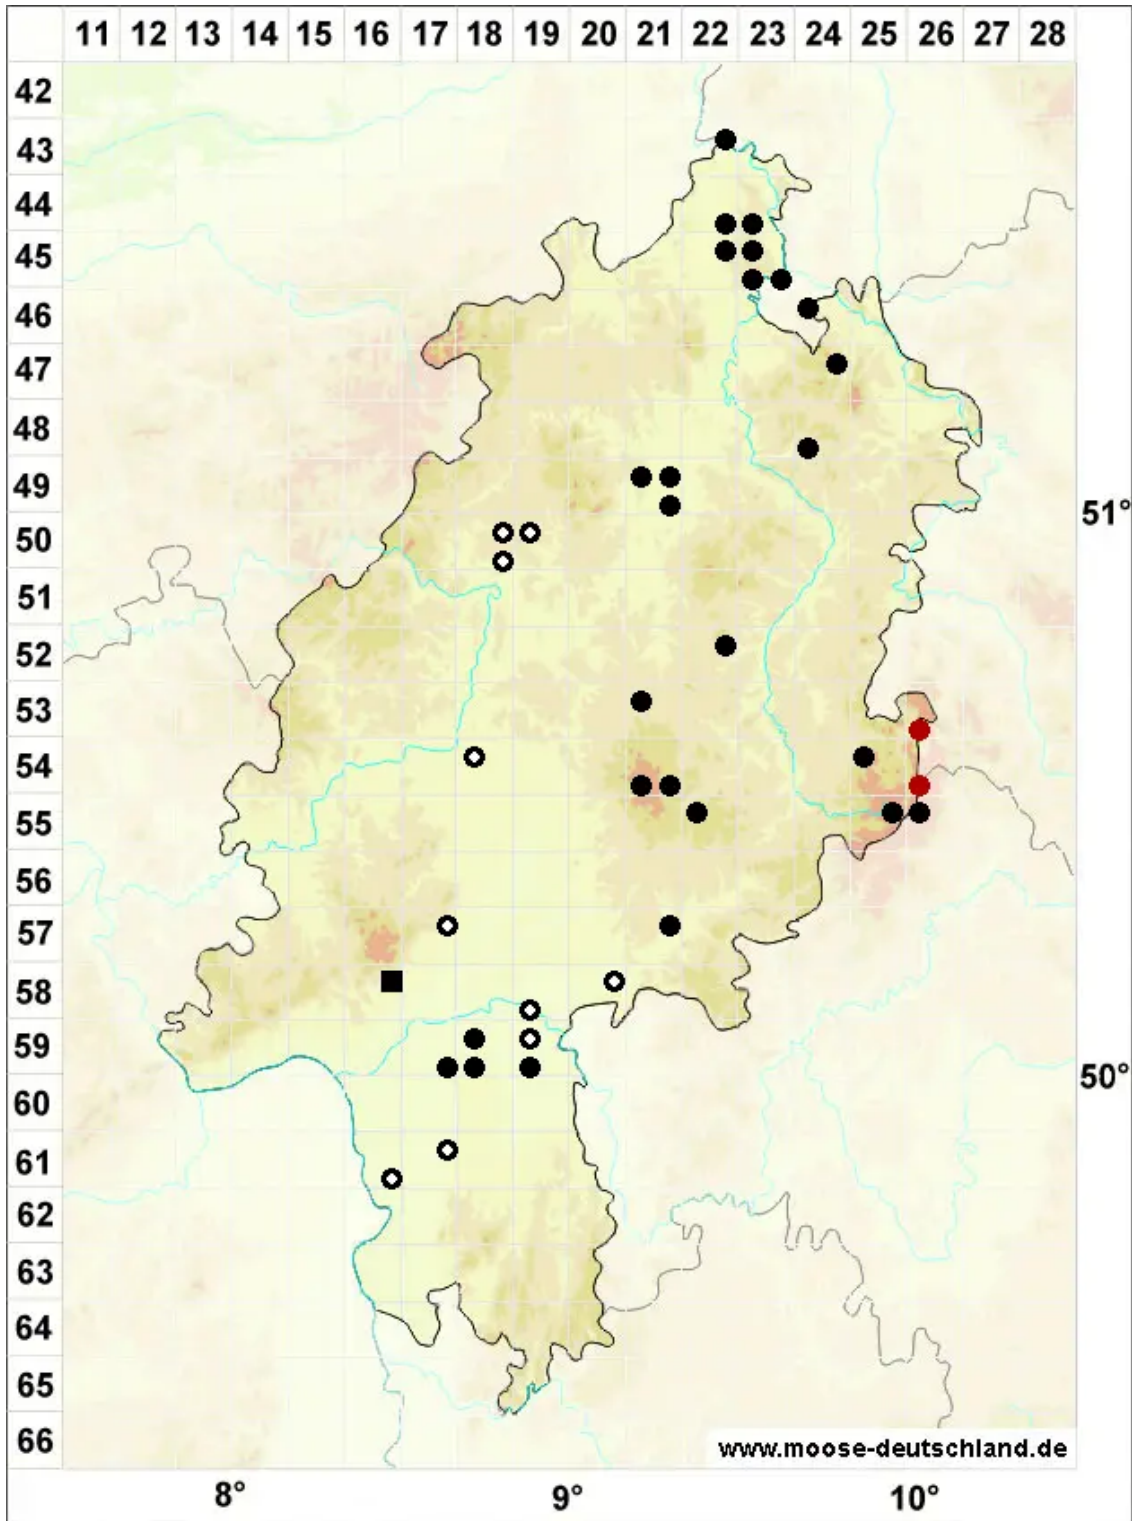

Warnstorfia fluitans (Hedw.) Loeske

Flutendes Moorsichelmoos

Legende:

- Symbole:**
- Ausgefülltes Symbol:
Zeitraum von 1980 bis heute (Aktuelle Angabe)
 - Leeres Symbol:
Zeitraum vor 1980 (Altangabe)
 - Quadrat: Herbarbeleg