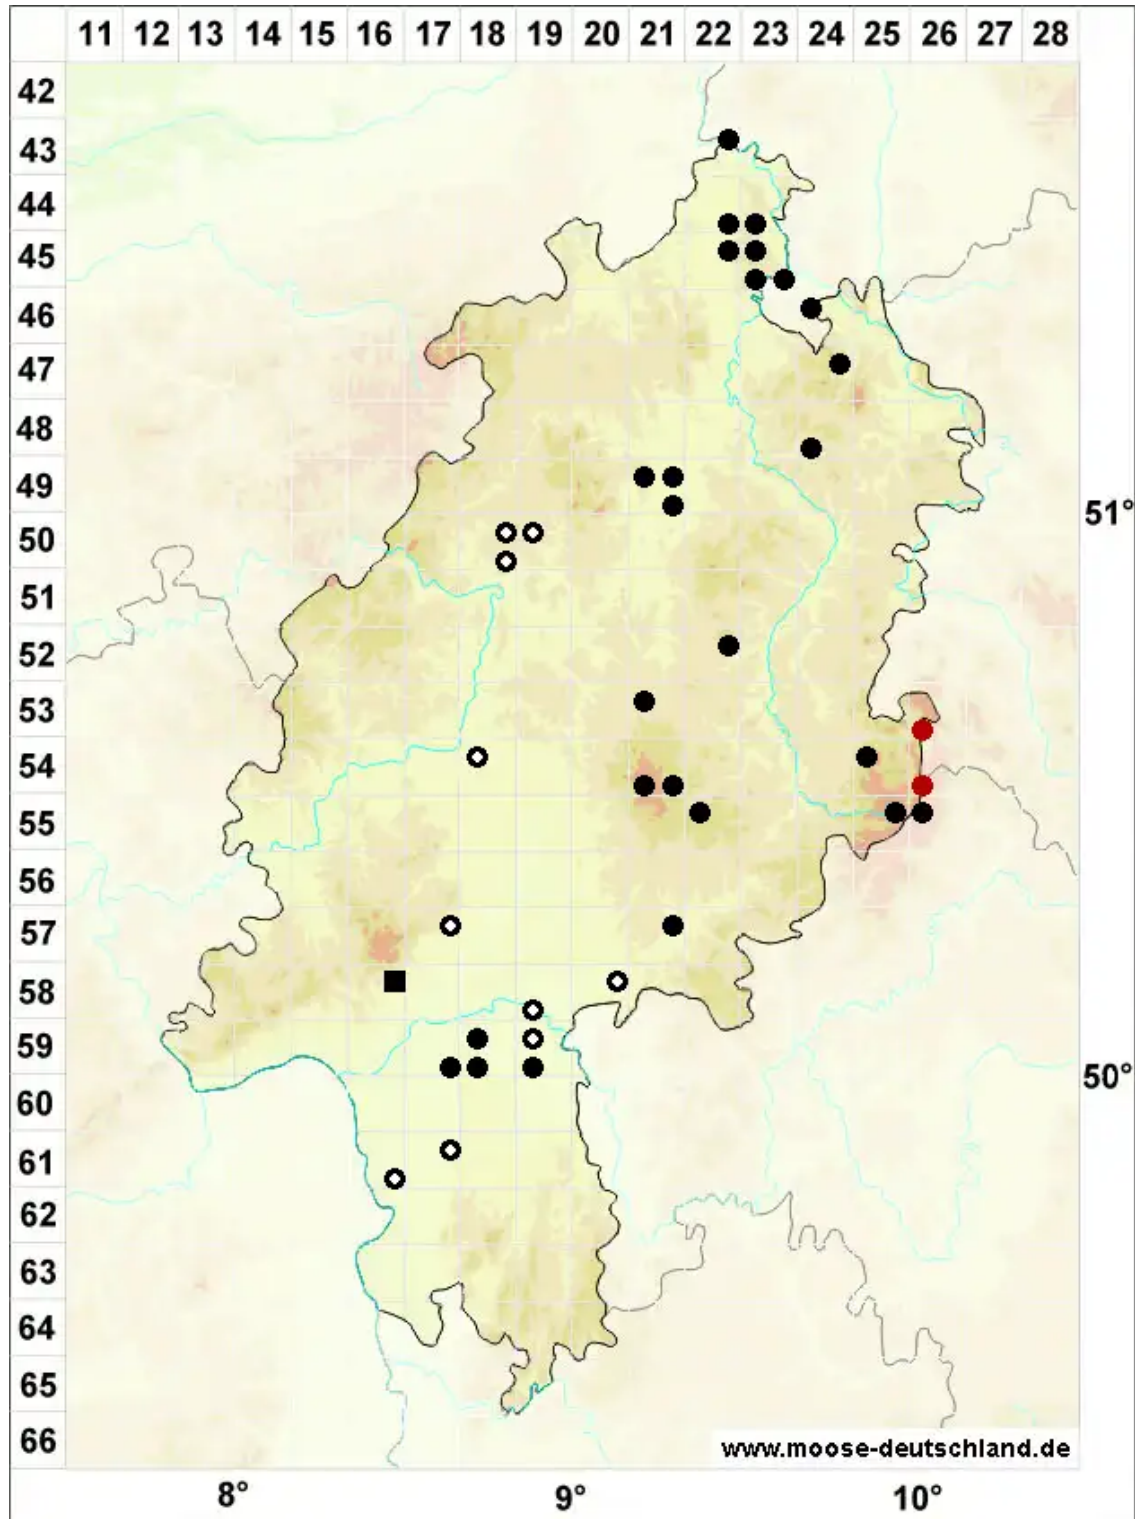

Warnstorfia fluitans (Hedw.) Loeske

Flutendes Moorsichelmoos

Legende:

- Symbole:**
- Ausgefülltes Symbol:
Zeitraum von 1980 bis heute (Aktuelle Angabe)
 - Leeres Symbol:
Zeitraum vor 1980 (Altangabe)
 - Quadrat: Herbarbeleg