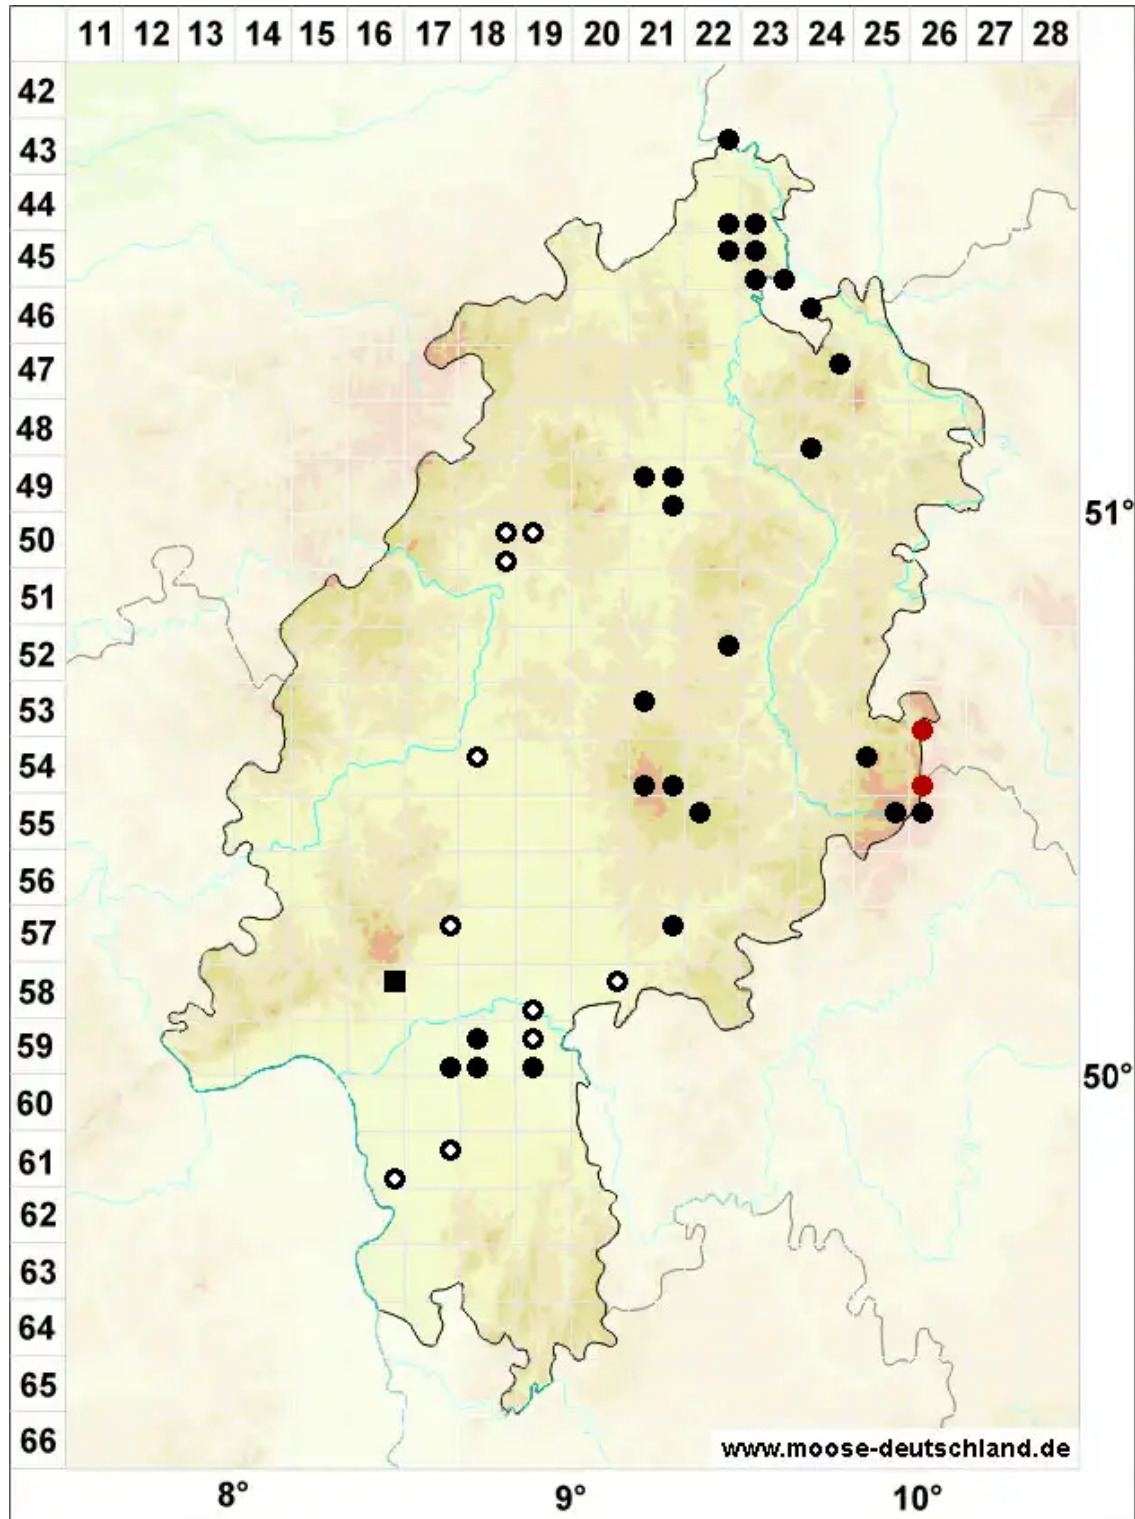

# Warnstorfia fluitans (Hedw.) Loeske

Flutendes Moorsichelmoos

Legende:

- Symbole:**  
Ausgefülltes Symbol:  
Zeitraum von 1980 bis heute (Aktuelle Angabe)  
Leeres Symbol:  
Zeitraum vor 1980 (Altangabe)  
Quadrat: Herbarbeleg