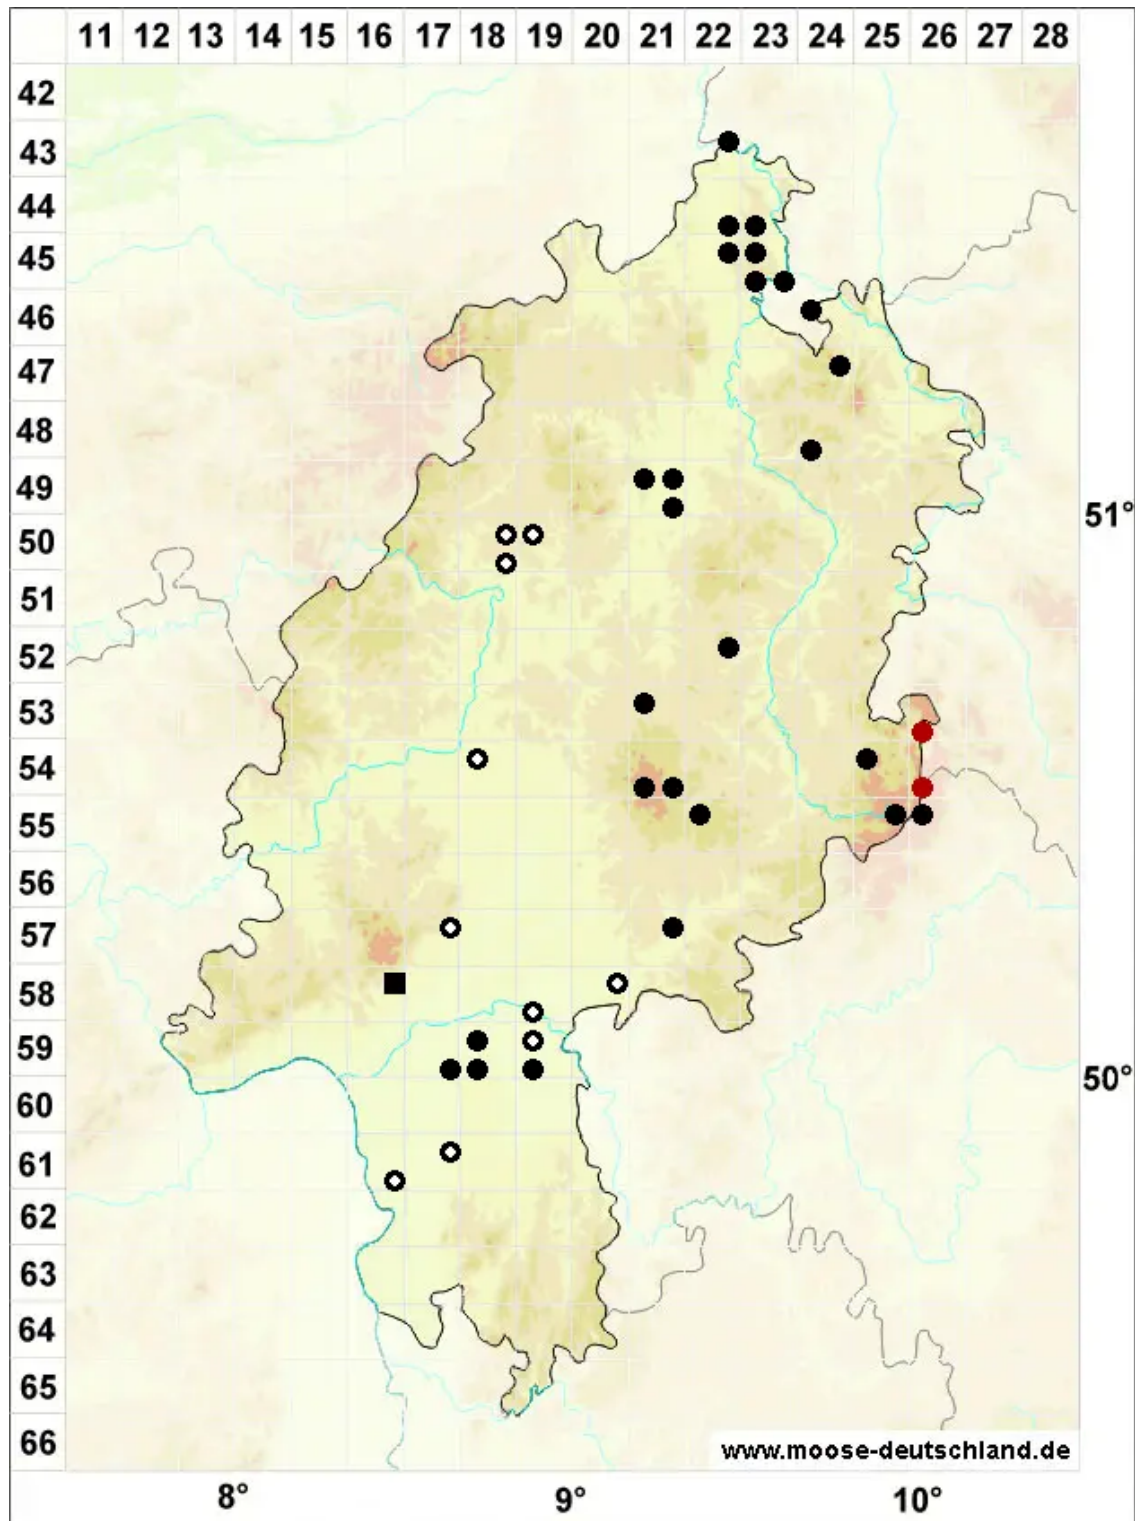

Warnstorfia fluitans (Hedw.) Loeske

Flutendes Moorsichelmoos

Legende:

- Symbole:**
- Ausgefülltes Symbol:
Zeitraum von 1980 bis heute (Aktuelle Angabe)
 - Leeres Symbol:
Zeitraum vor 1980 (Altangabe)
 - Quadrat: Herbarbeleg