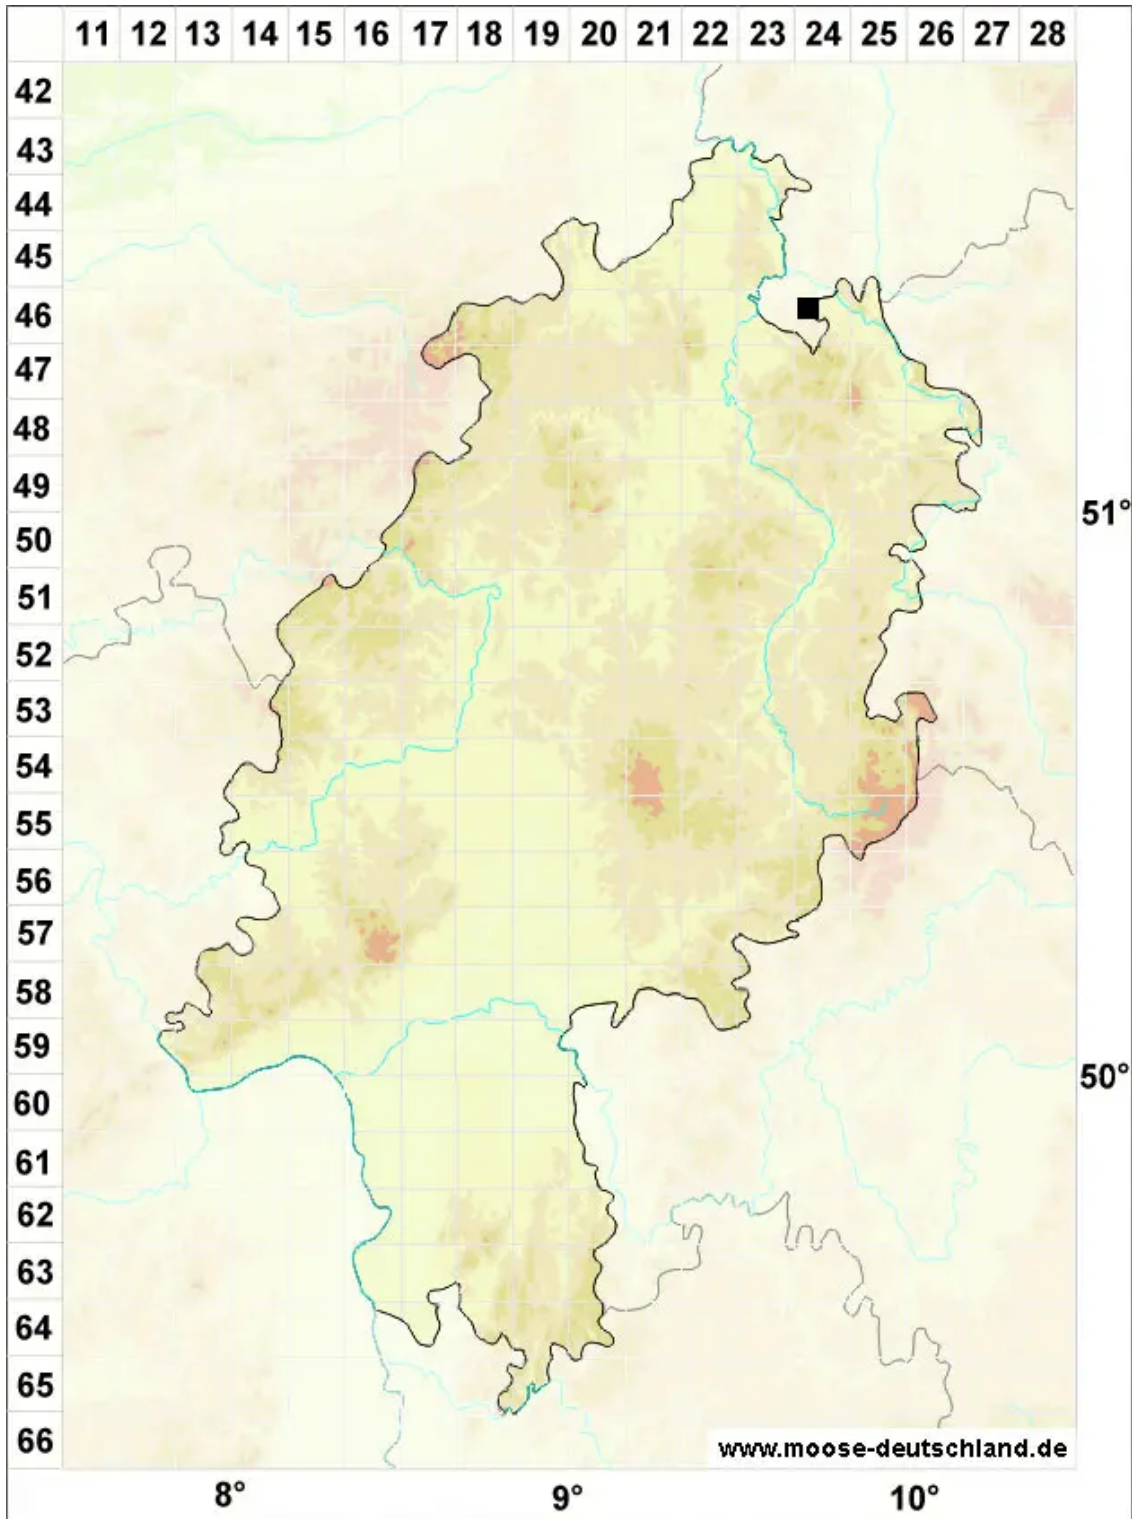

# Warnstorfia pseudostraminea (Müll.Hal.) Tuom. & T.J.Kop.

Strohmoosartiges Moorsichelmoos

Legende:

**Symbole:**

Ausgefülltes Symbol:  
Zeitraum von 1980 bis heute (Aktuelle Angabe)

Leeres Symbol:  
Zeitraum vor 1980 (Altangabe)

Quadrat: Herbarbeleg