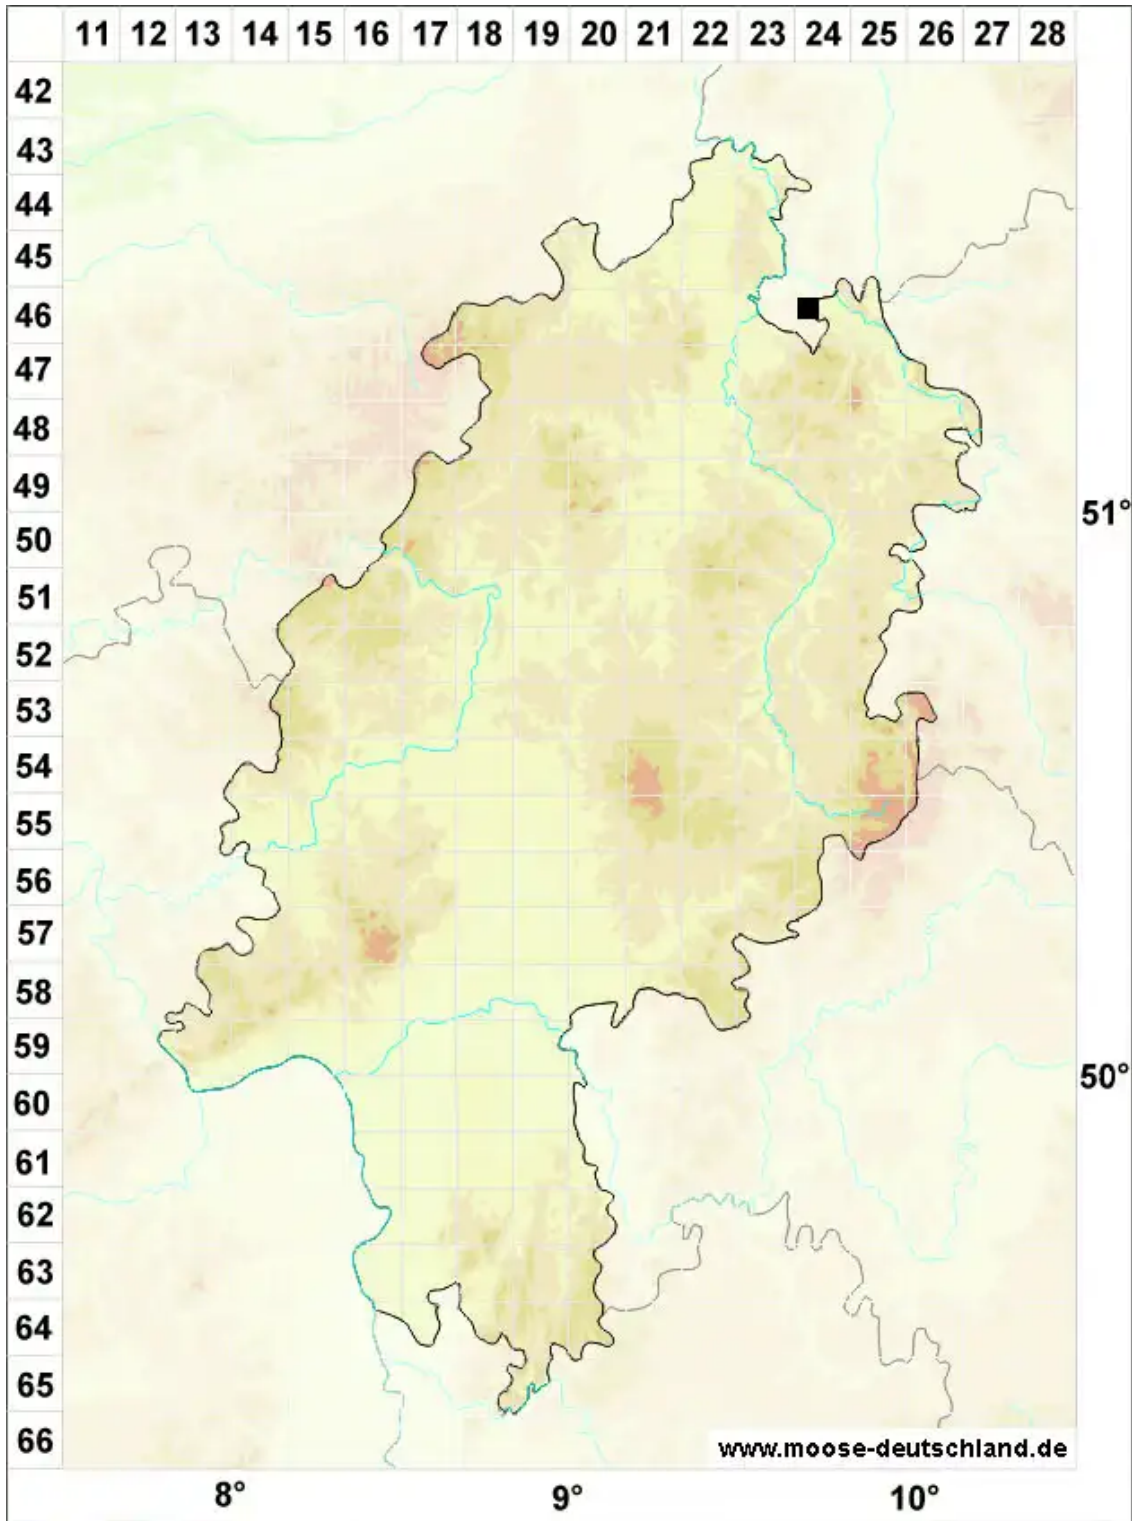

Warnstorfia pseudostraminea (Müll.Hal.) Tuom. & T.J.Kop.

Strohmoosartiges Moorsichelmoos

Legende:

Symbole:

Ausgefülltes Symbol:
Zeitraum von 1980 bis heute (Aktuelle Angabe)

Leeres Symbol:
Zeitraum vor 1980 (Altangabe)

Quadrat: Herbarbeleg