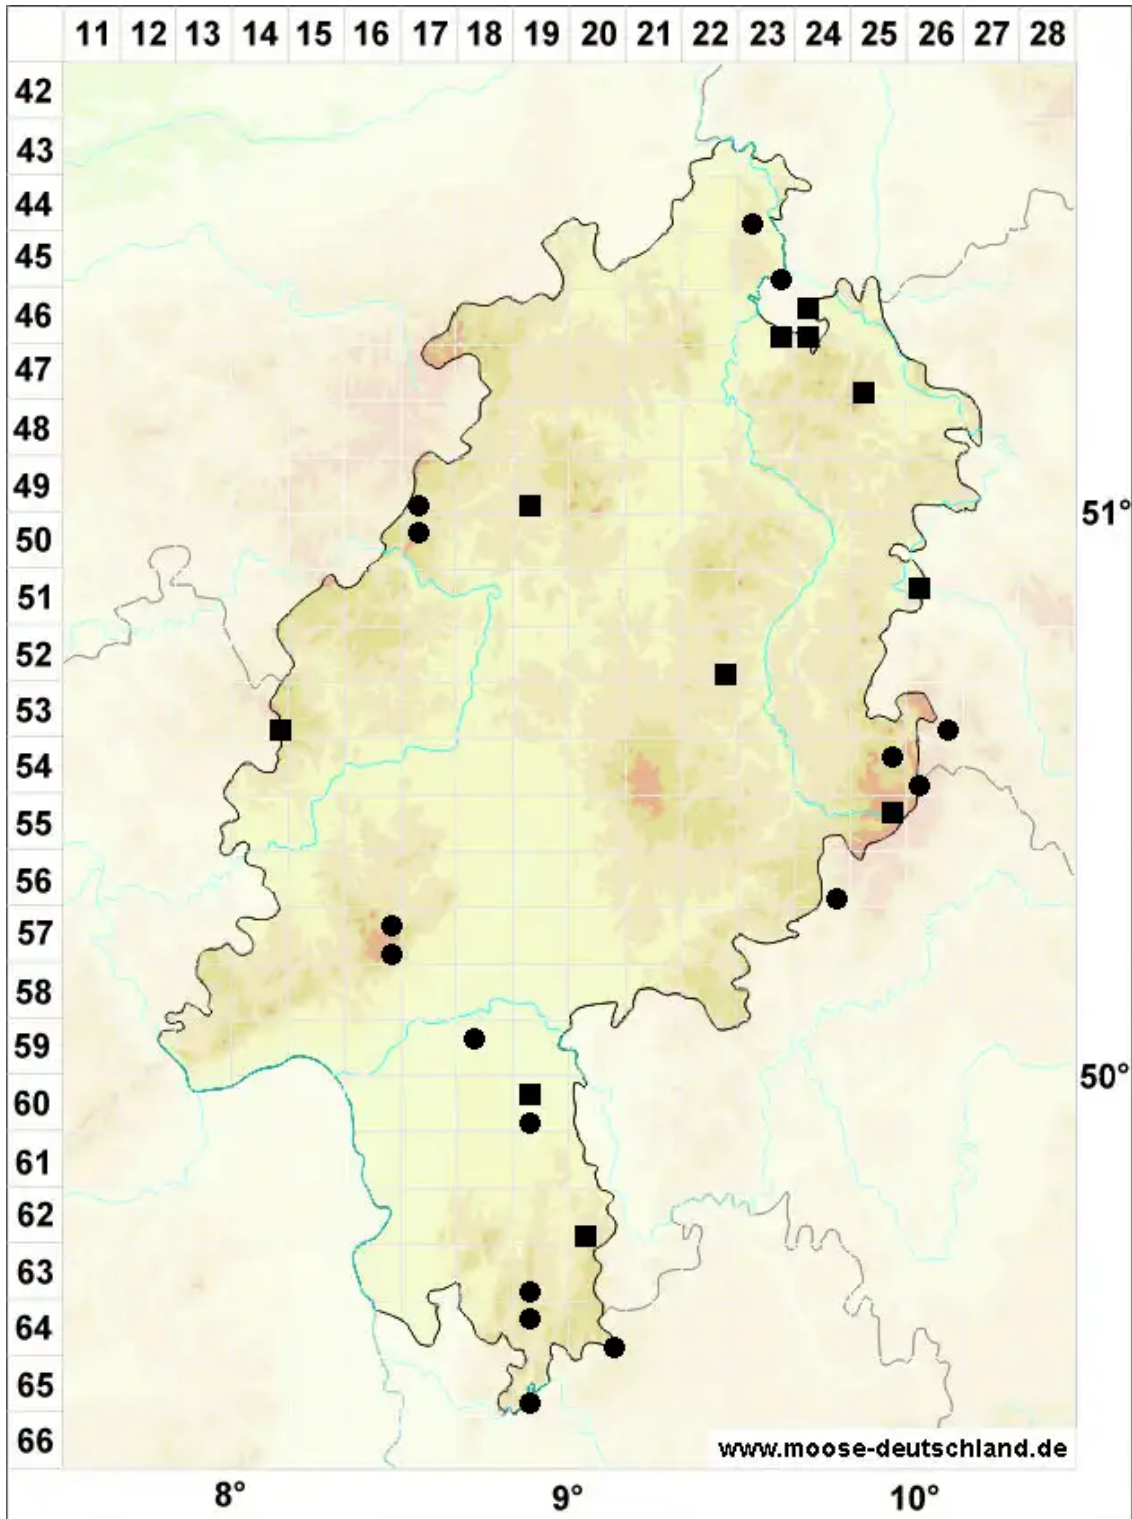

Pohlia camptotrachela (Renauld & Cardot) Broth.

Krummhals-Pohlmoos

Legende:

- Symbole:**
Ausgefülltes Symbol:
Zeitraum von 1980 bis heute (Aktuelle Angabe)
Leeres Symbol:
Zeitraum vor 1980 (Altangabe)
Quadrat: Herbarbeleg