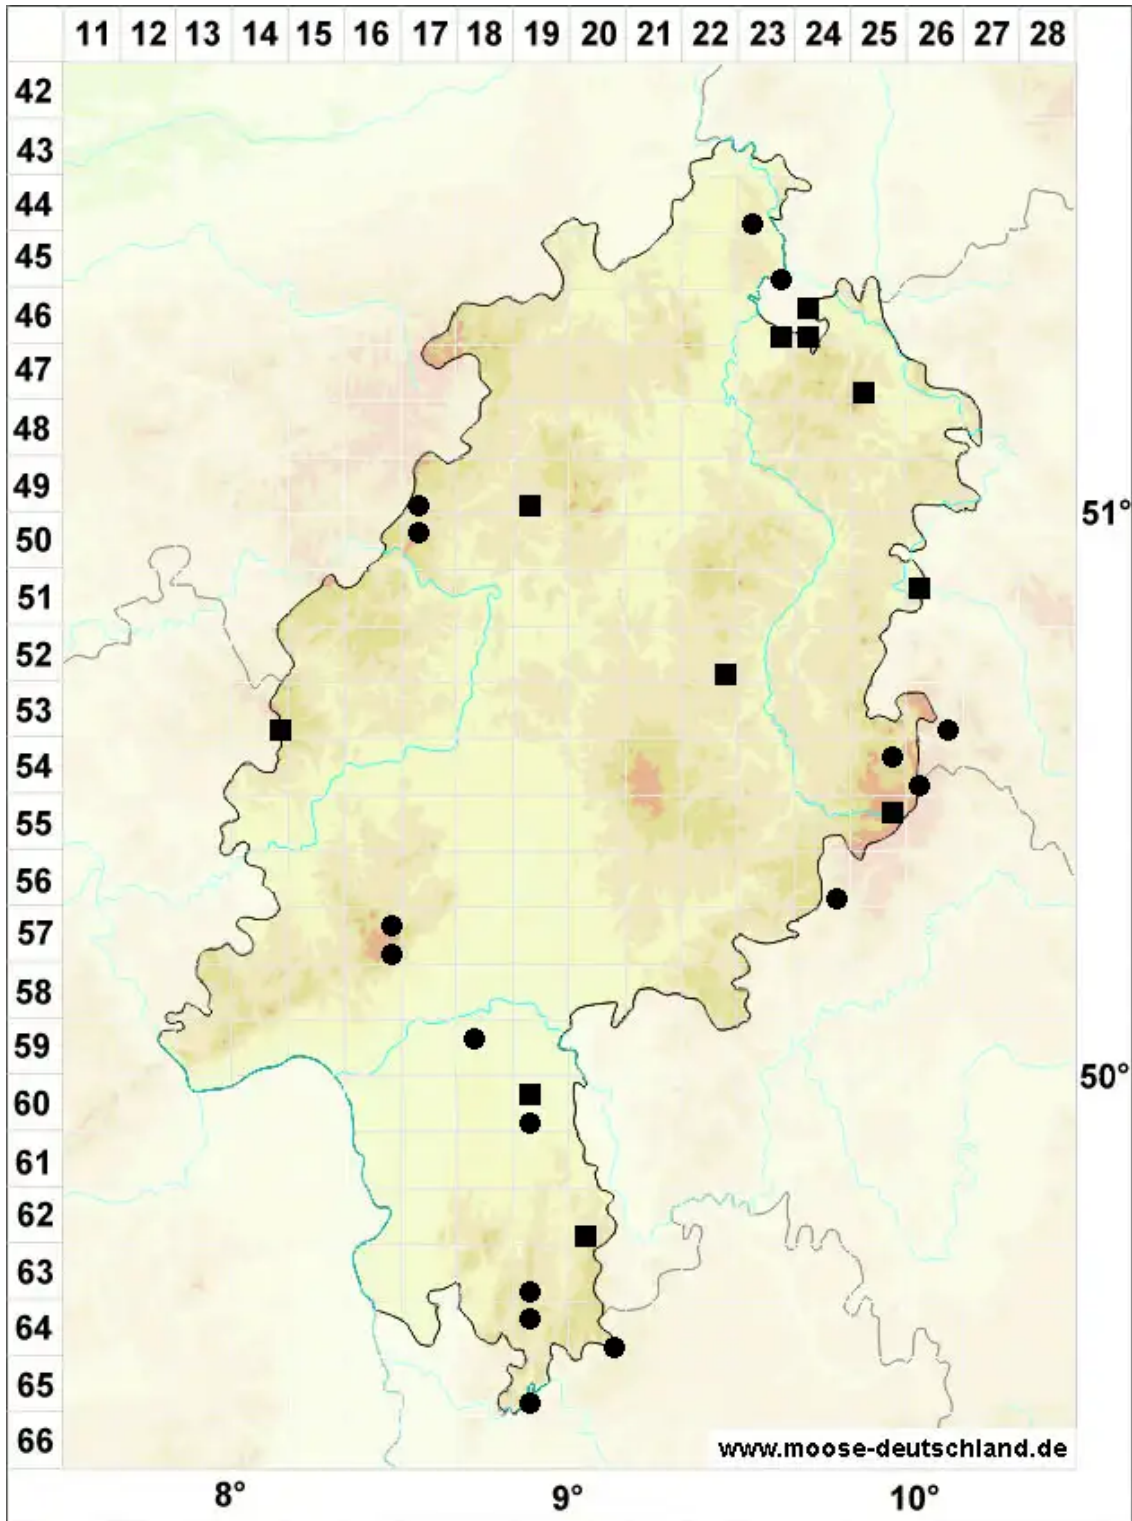

Pohlia camptotrachela (Renauld & Cardot) Broth.

Krummhals-Pohlmoos

Legende:

- Symbole:**
- Ausgefülltes Symbol:
Zeitraum von 1980 bis heute (Aktuelle Angabe)
 - Leeres Symbol:
Zeitraum vor 1980 (Altangabe)
 - Quadrat: Herbarbeleg