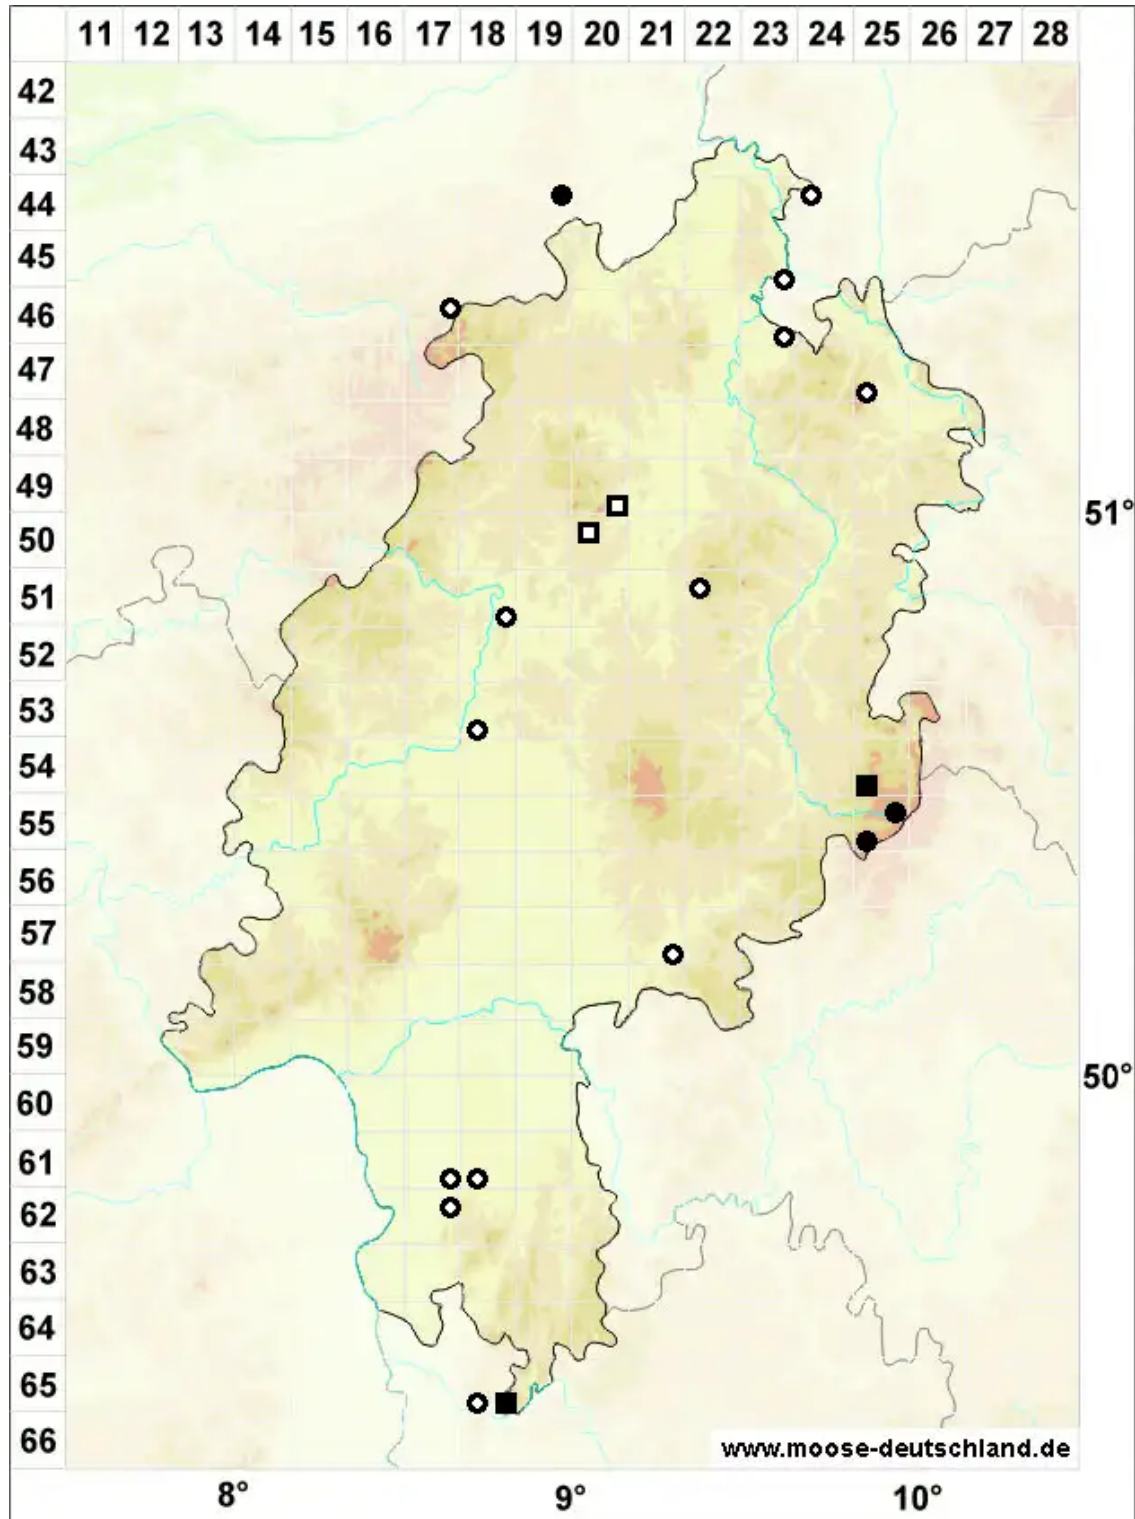

Pohlia elongata Hedw. var. elongata

Verlängertes Pohlmoos, Echtes Verlängertes Pohlmoos

Legende:

- Symbole:**
- Ausgefülltes Symbol:
Zeitraum von 1980 bis heute (Aktuelle Angabe)
 - Leeres Symbol:
Zeitraum vor 1980 (Altangabe)
 - Quadrat: Herbarbeleg