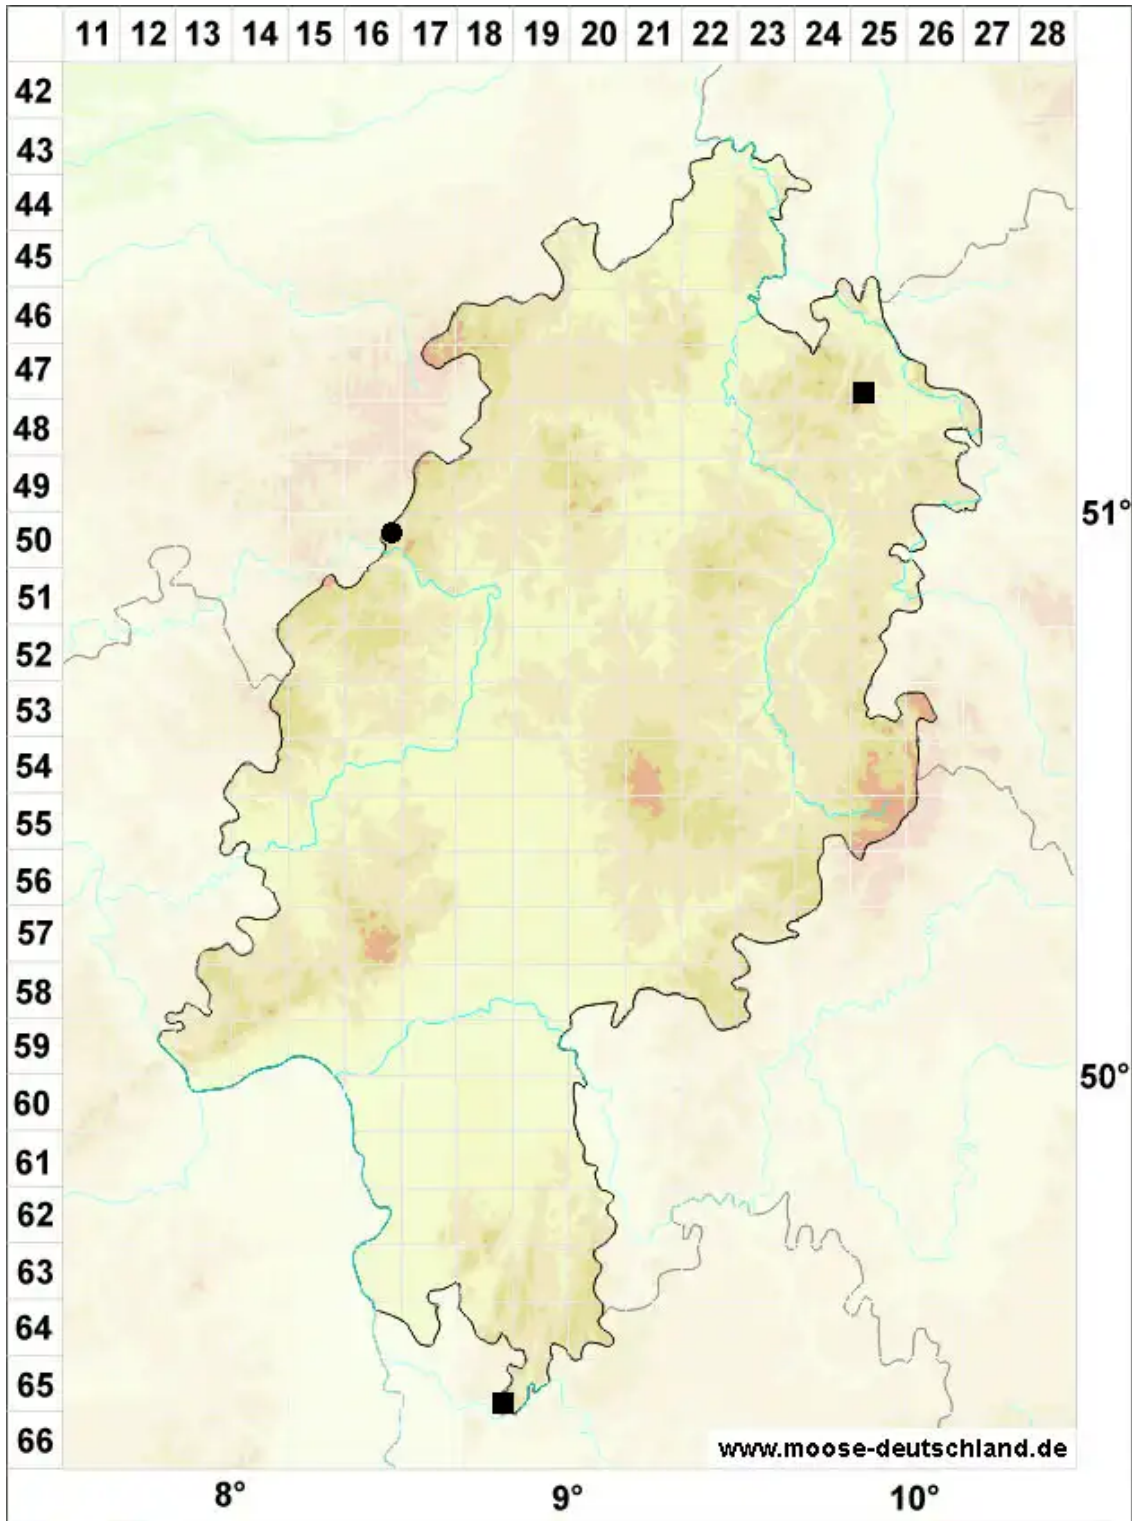

# Pohlia proligera (Lindb. ex Breidl.) Lindb. ex Arnell

Brutbildendes Pohlmoos

Legende:

- Symbole:**
- Ausgefülltes Symbol:  
Zeitraum von 1980 bis heute (Aktuelle Angabe)
  - Leeres Symbol:  
Zeitraum vor 1980 (Altangabe)
  - Quadrat: Herbarbeleg