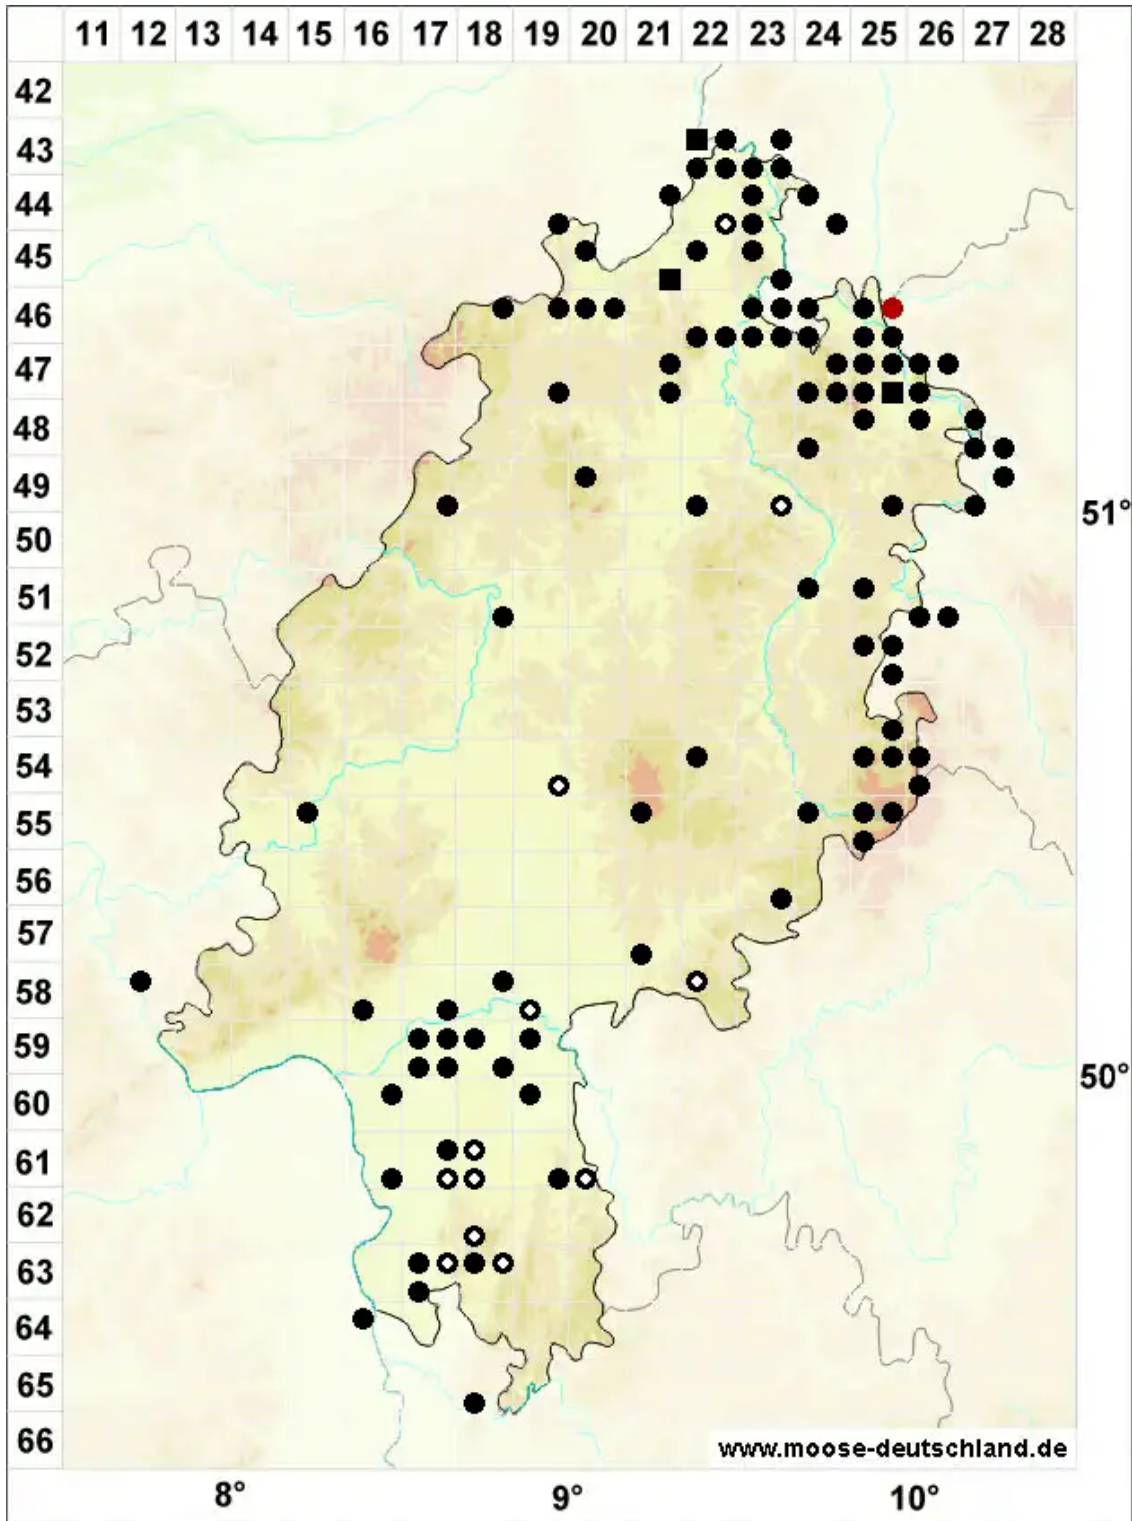

Leptobryum pyriforme (Hedw.) Wilson

Echtes Seidenbirnmoos

Legende:

- Symbole:**
- Ausgefülltes Symbol:
Zeitraum von 1980 bis heute (Aktuelle Angabe)
 - Leeres Symbol:
Zeitraum vor 1980 (Altangabe)
 - Quadrat: Herbarbeleg