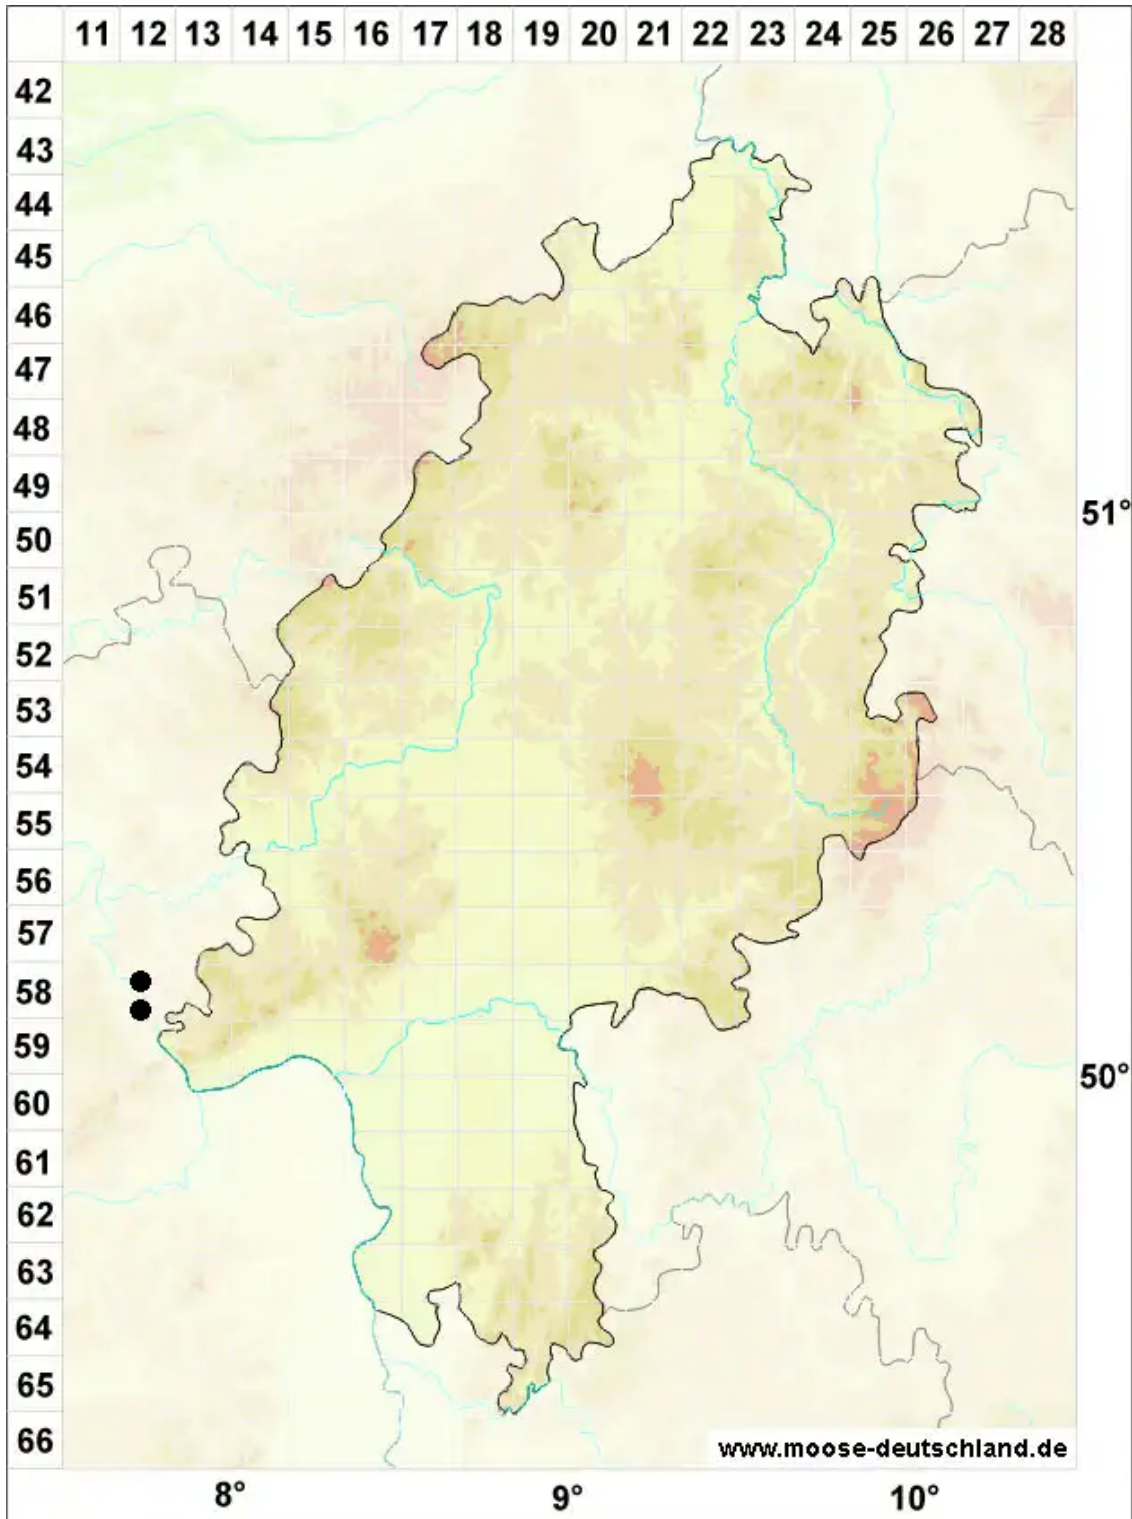

# Scopelophila cataractae (Mitt.) Broth.

Kleines Kupfermoos

Legende:

- Symbole:**
- Ausgefülltes Symbol:  
Zeitraum von 1980 bis heute (Aktuelle Angabe)
  - Leeres Symbol:  
Zeitraum vor 1980 (Altangabe)
  - Quadrat: Herbarbeleg