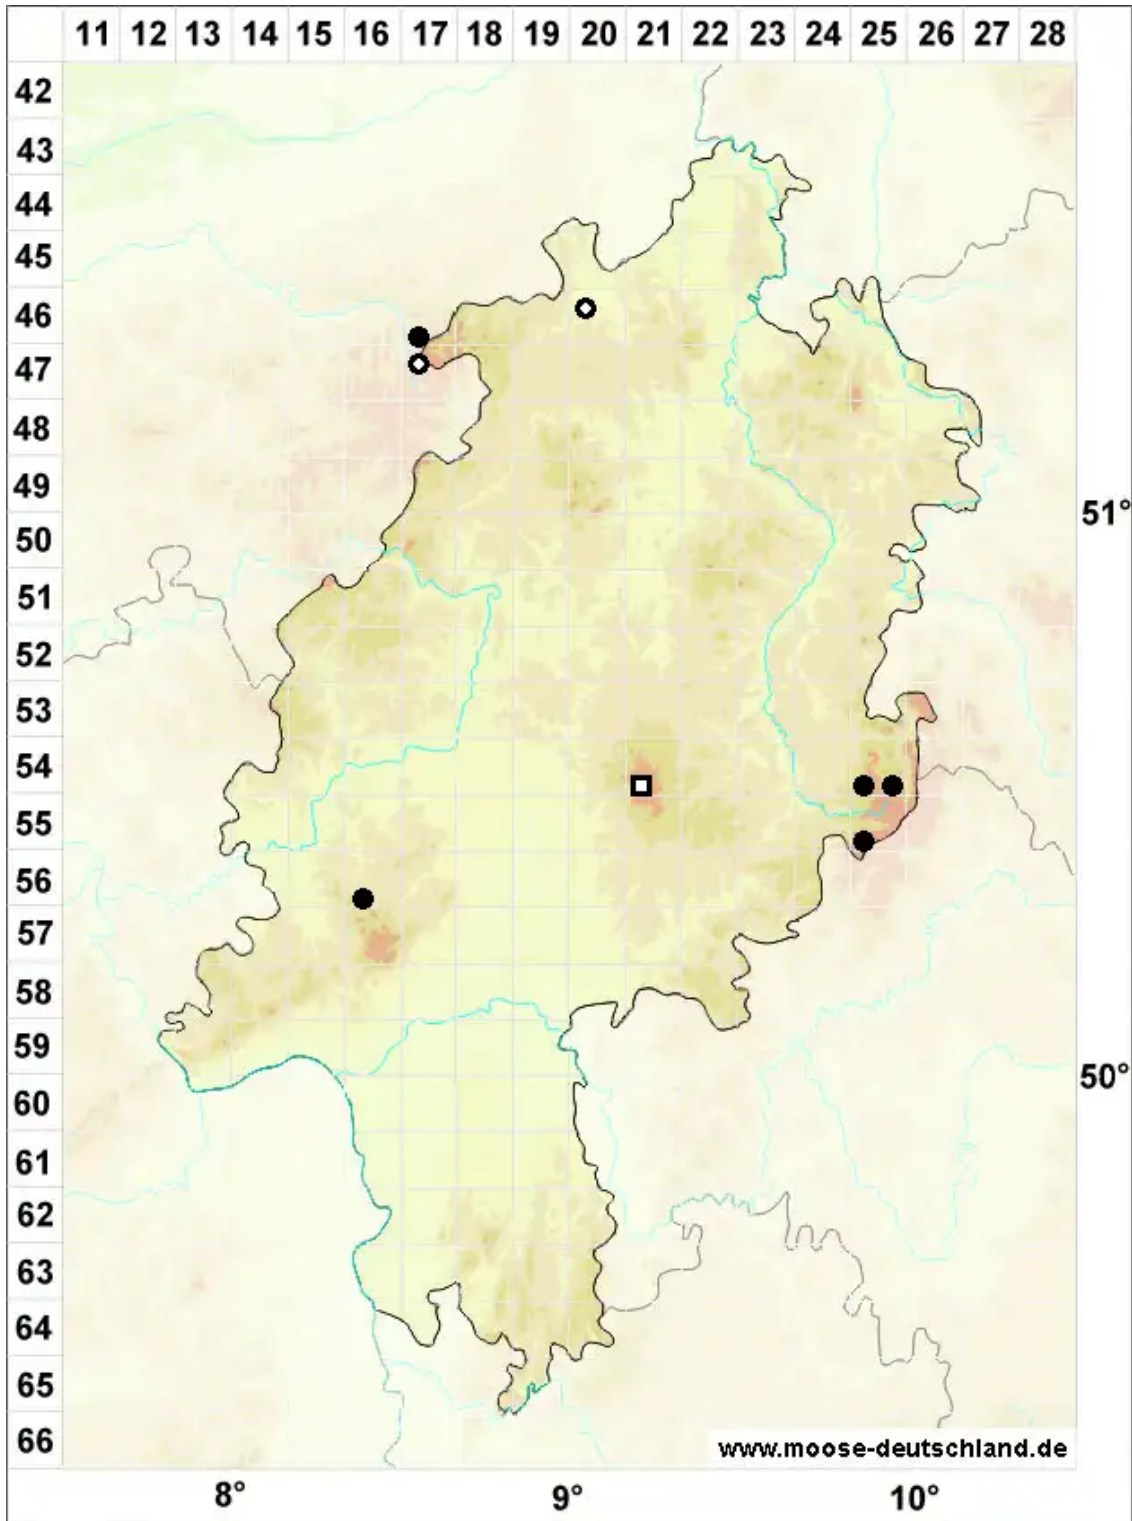

# Rhabdoweisia crispata (Dicks.) Lindb.

Gekräuselttes Streifenperlmoos

Legende:

**Symbole:**

Ausgefülltes Symbol:  
Zeitraum von 1980 bis heute (Aktuelle Angabe)

Leeres Symbol:  
Zeitraum vor 1980 (Altangabe)

Quadrat: Herbarbeleg