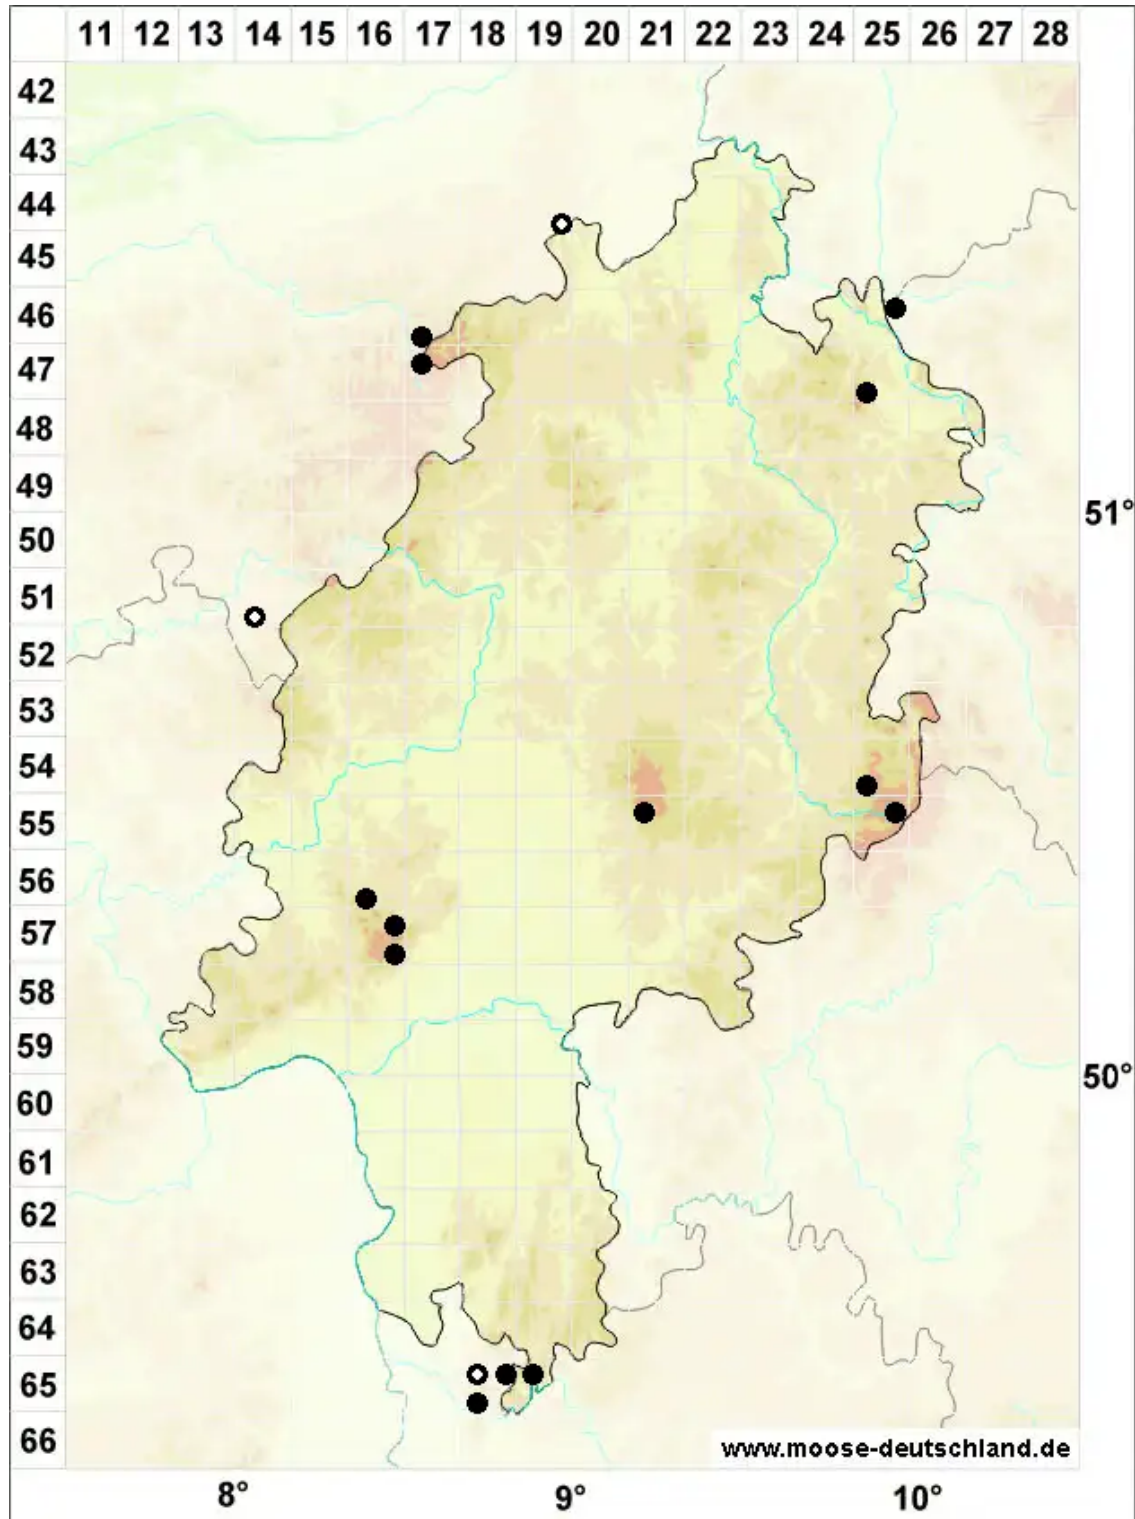

Rhabdoweisia fugax (Hedw.) Bruch & Schimp.

Schmalblättriges Streifenperlmoos

Legende:

- Symbole:**
- Ausgefülltes Symbol:
Zeitraum von 1980 bis heute (Aktuelle Angabe)
 - Leeres Symbol:
Zeitraum vor 1980 (Altangabe)
 - Quadrat: Herbarbeleg