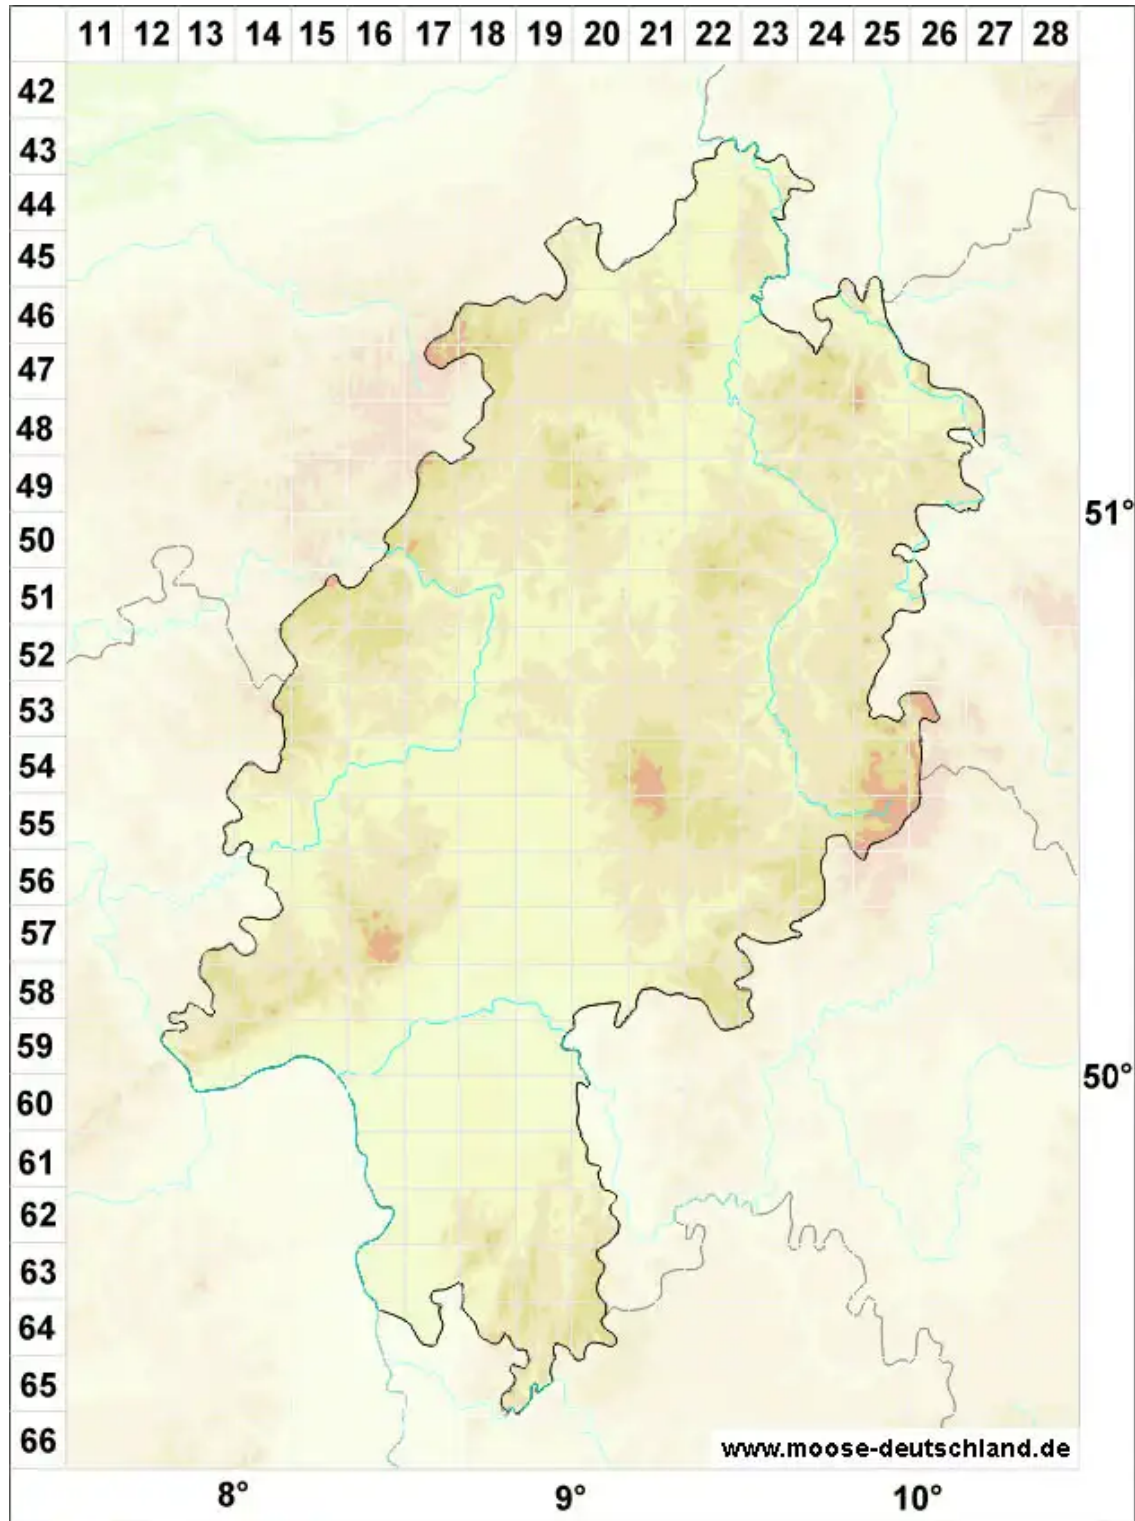

# Catoscopium nigrum (Hedw.) Brid.

Dunkles Schwarzkopfmoos

Legende:

**Symbole:**

Ausgefülltes Symbol:  
Zeitraum von 1980 bis heute (Aktuelle Angabe)

Leeres Symbol:  
Zeitraum vor 1980 (Altangabe)

Quadrat: Herbarbeleg