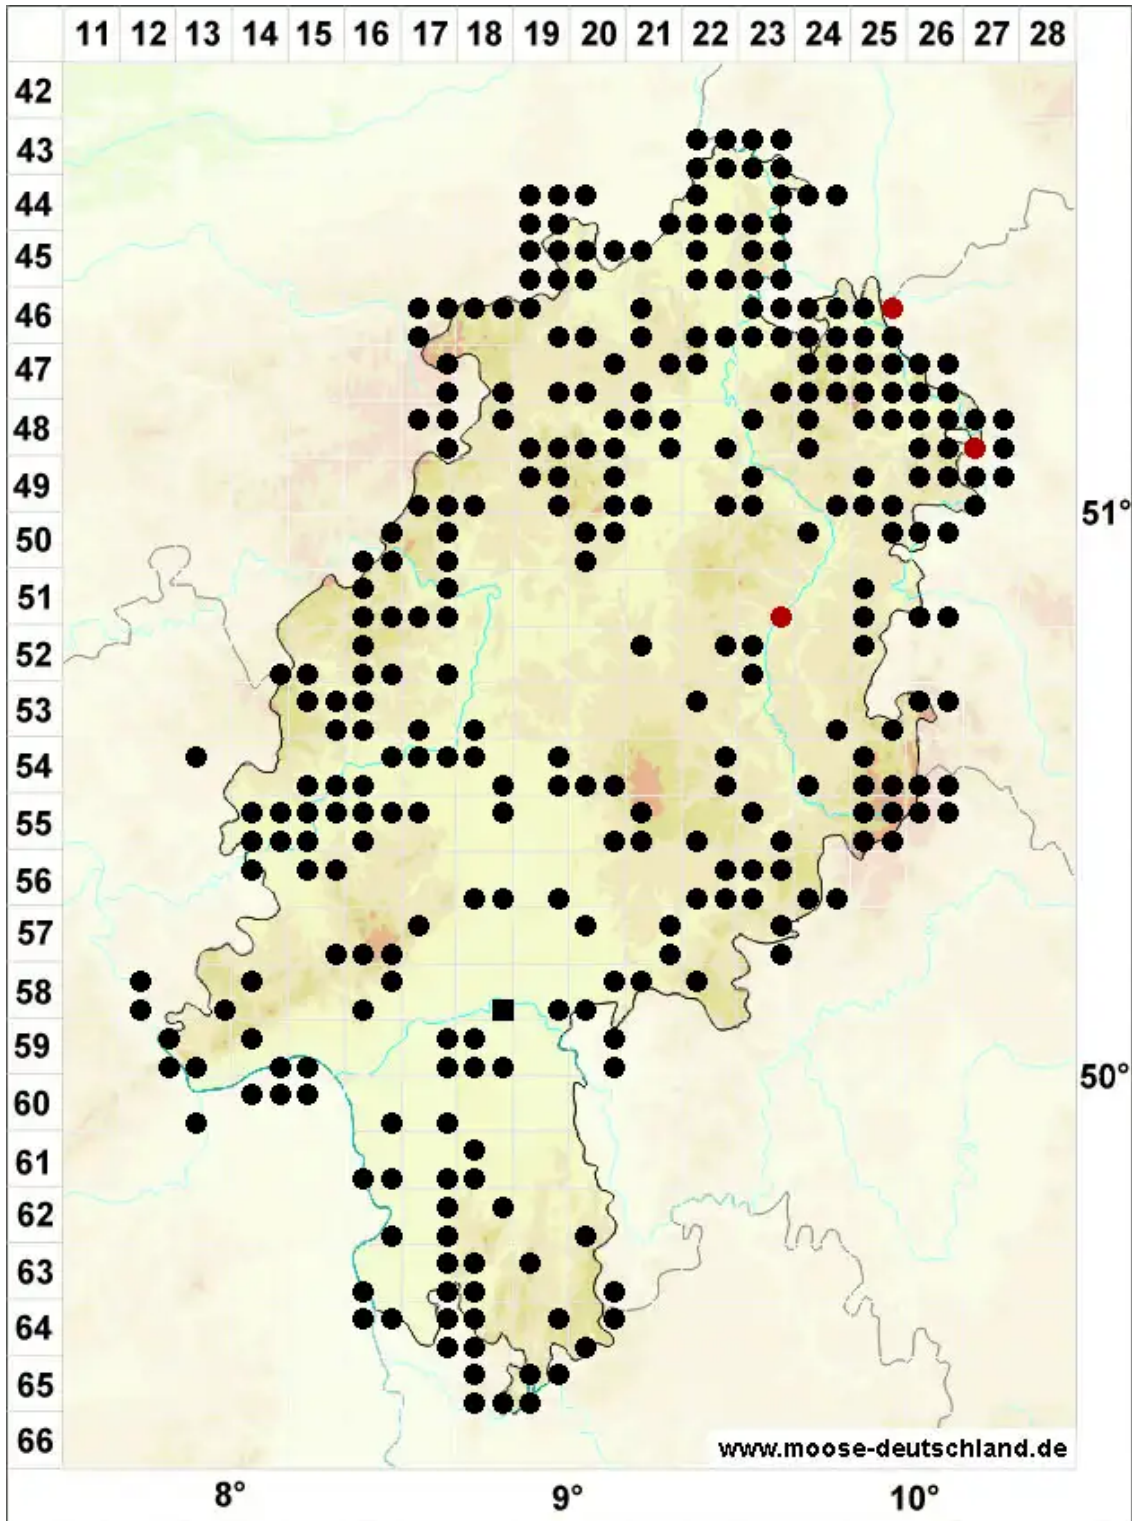

Bryoerythrophyllum recurvirostrum (Hedw.) P.C.Chen

Gemeines Rotblattmoos

Legende:

- Symbole:**
- Ausgefülltes Symbol:
Zeitraum von 1980 bis heute (Aktuelle Angabe)
 - Leeres Symbol:
Zeitraum vor 1980 (Altangabe)
 - Quadrat: Herbarbeleg