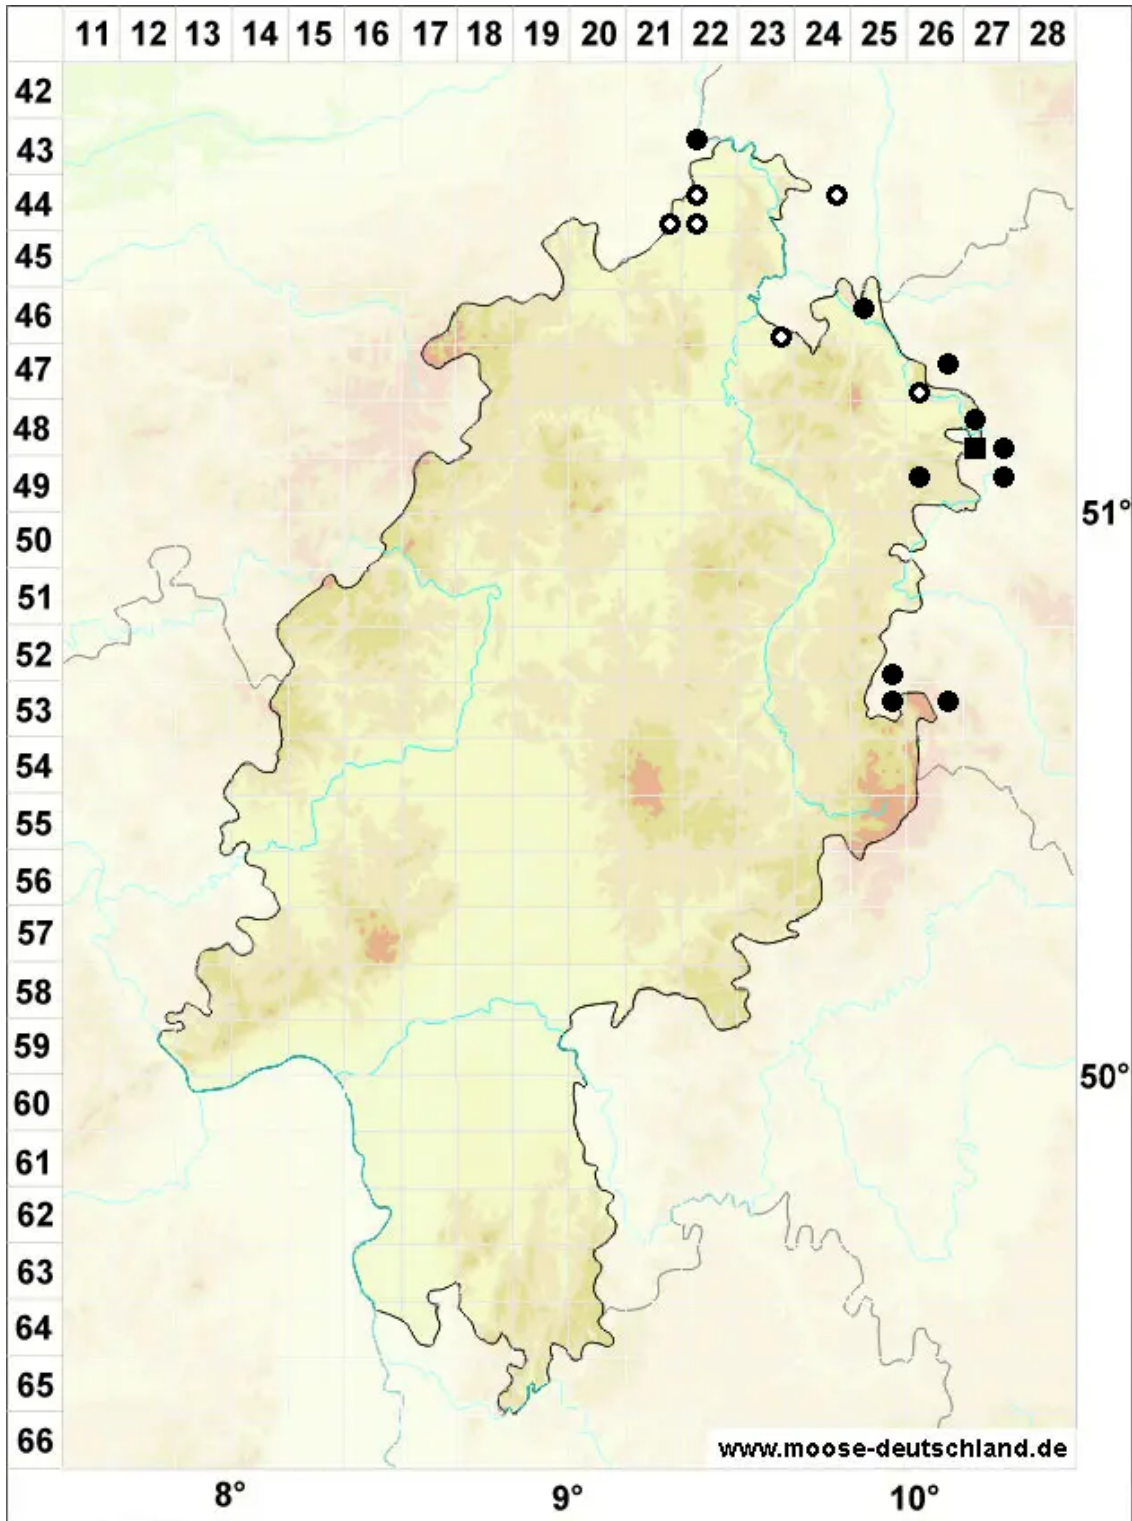

Pottiopsis caespitosa (Brid.) Blockeel & A.J.E.Sm.

Rasiges Zwergpottmoos, Rasiges Neupottmoos

Legende:

Symbole:

Ausgefülltes Symbol:
Zeitraum von 1980 bis heute (Aktuelle Angabe)

Leeres Symbol:
Zeitraum vor 1980 (Altangabe)

Quadrat: Herbarbeleg