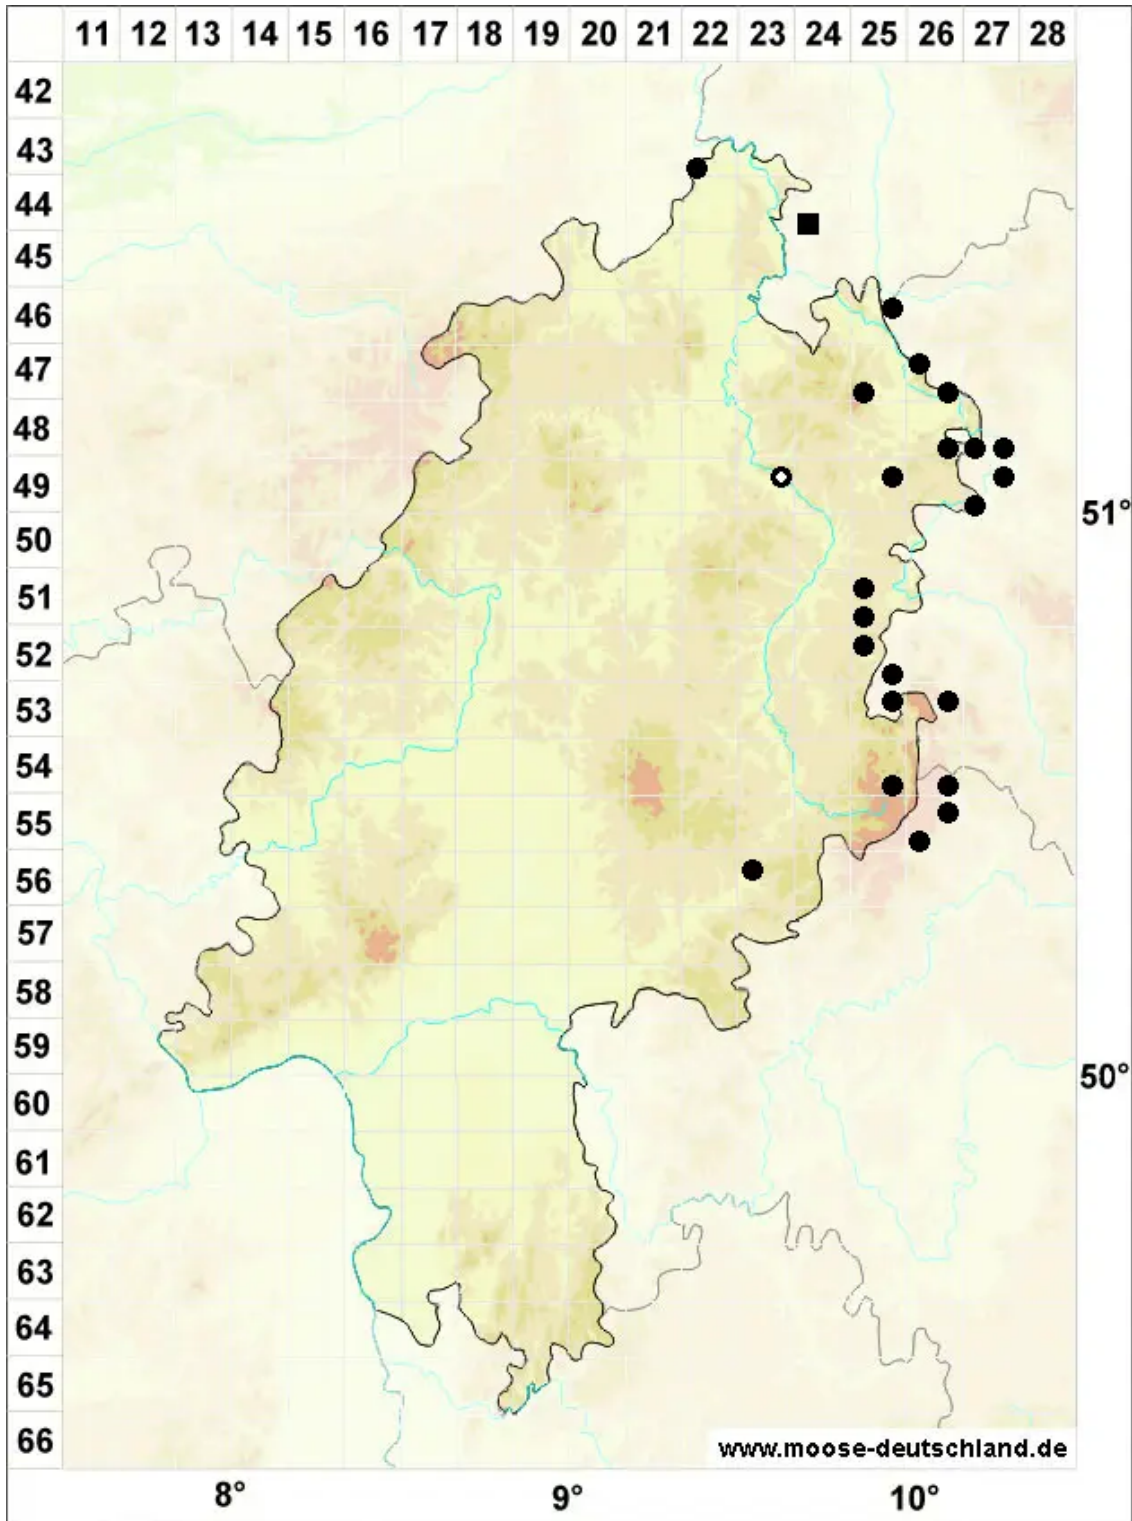

Seligeria calcarea (Hedw.) Bruch & Schimp.

Kalk-Zwergmoos

Legende:

Symbole:

Ausgefülltes Symbol:
Zeitraum von 1980 bis heute (Aktuelle Angabe)

Leeres Symbol:
Zeitraum vor 1980 (Altangabe)

Quadrat: Herbarbeleg