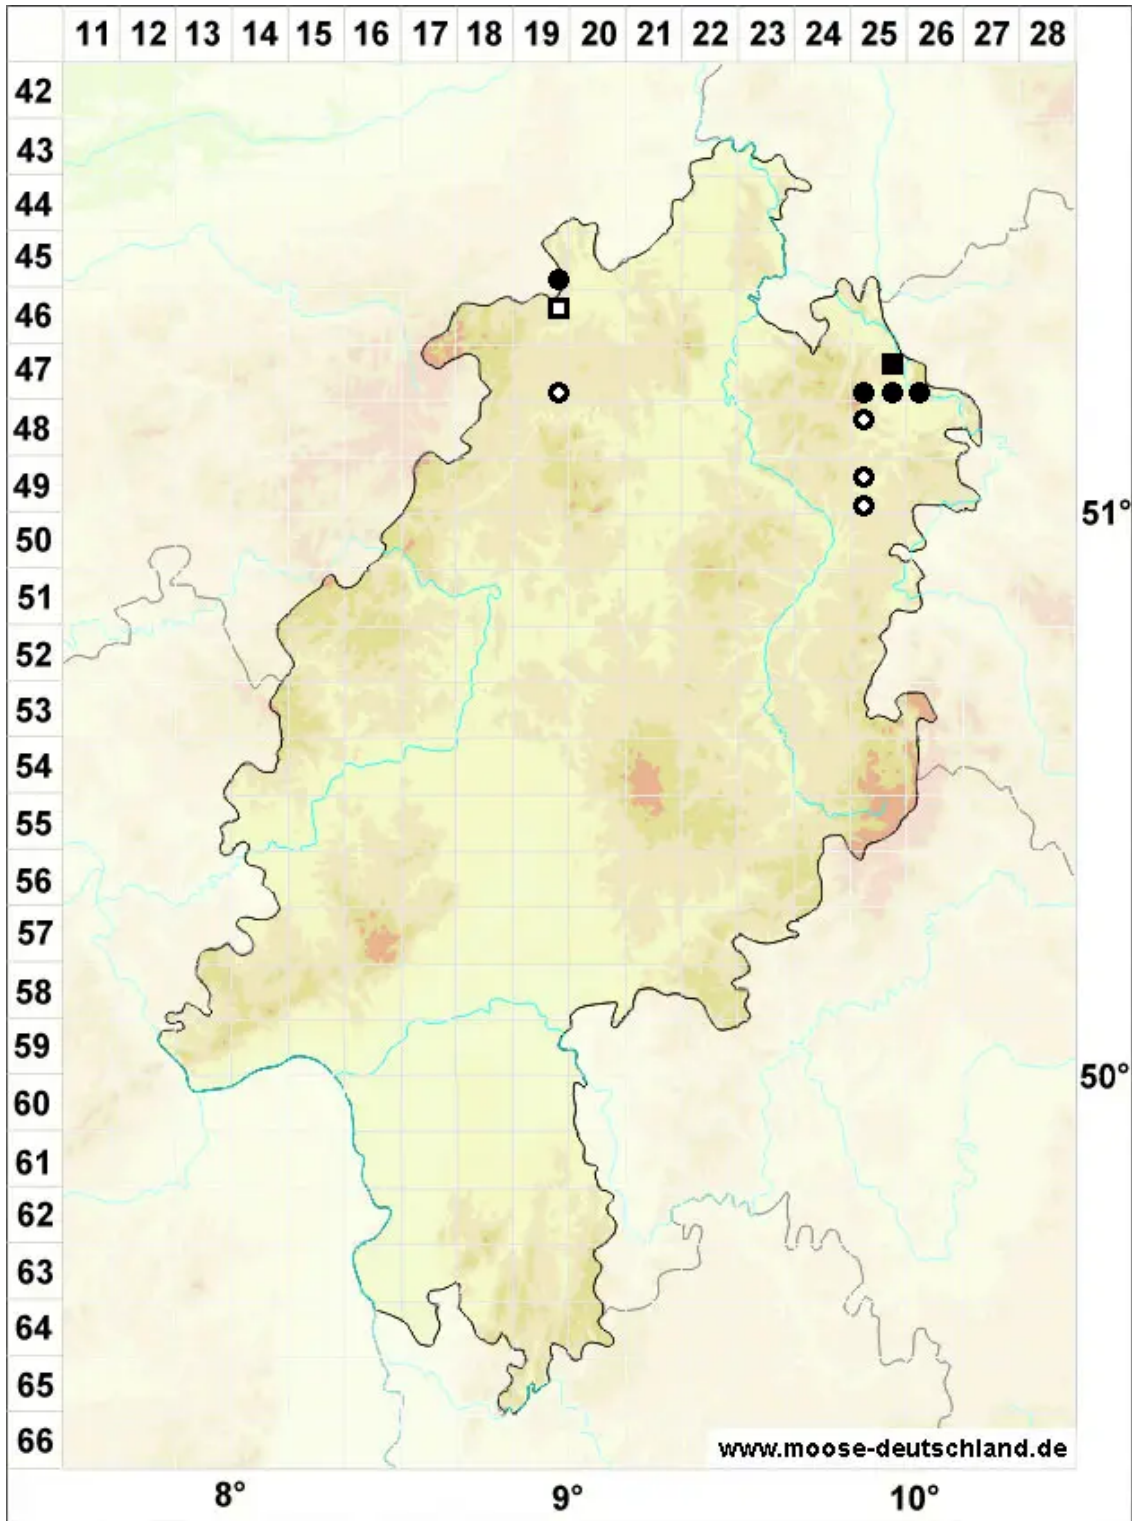

Gymnostomum calcareum Nees & Hornsch.

Kalk-Nacktmundmoos

Legende:

Symbole:

Ausgefülltes Symbol:
Zeitraum von 1980 bis heute (Aktuelle Angabe)

Leeres Symbol:
Zeitraum vor 1980 (Altangabe)

Quadrat: Herbarbeleg