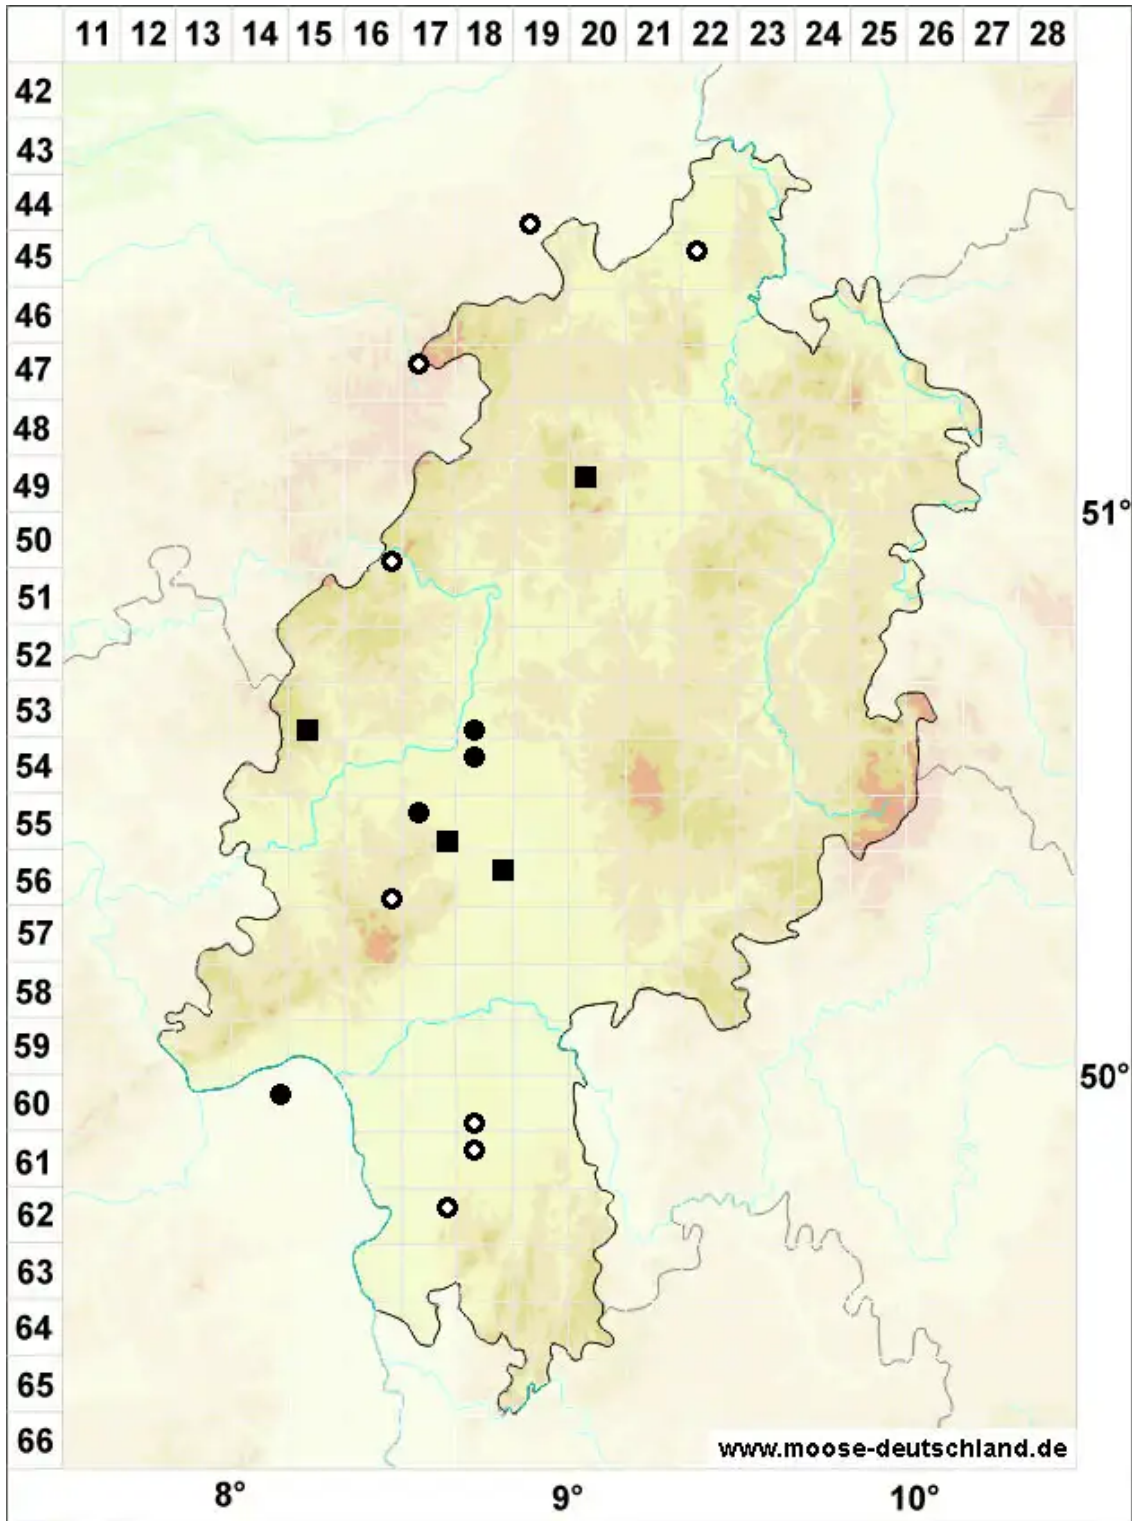

# Weissia rutilans (Hedw.) Lindb.

Rötliches Perlmoos

Legende:

**Symbole:**

Ausgefülltes Symbol:  
Zeitraum von 1980 bis heute (Aktuelle Angabe)

Leeres Symbol:  
Zeitraum vor 1980 (Altangabe)

Quadrat: Herbarbeleg