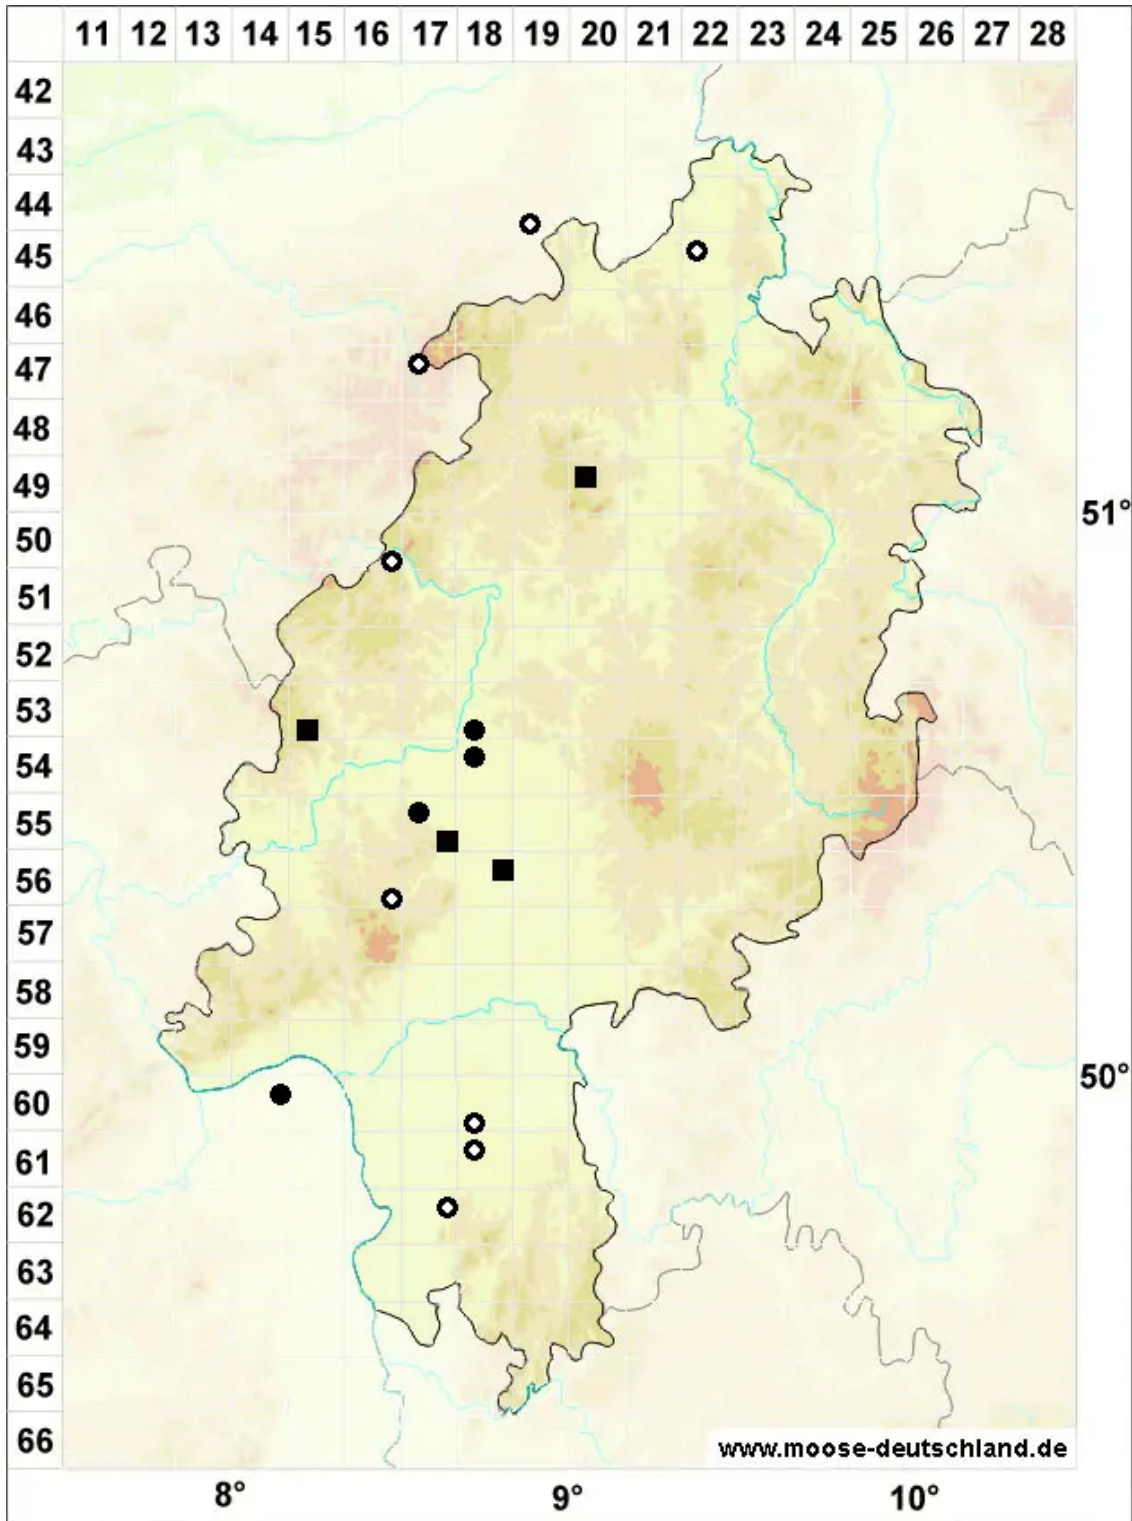

# Weissia rutilans (Hedw.) Lindb.

Rötliches Perlmoos

Legende:

**Symbole:**

Ausgefülltes Symbol:  
Zeitraum von 1980 bis heute (Aktuelle Angabe)

Leeres Symbol:  
Zeitraum vor 1980 (Altangabe)

Quadrat: Herbarbeleg