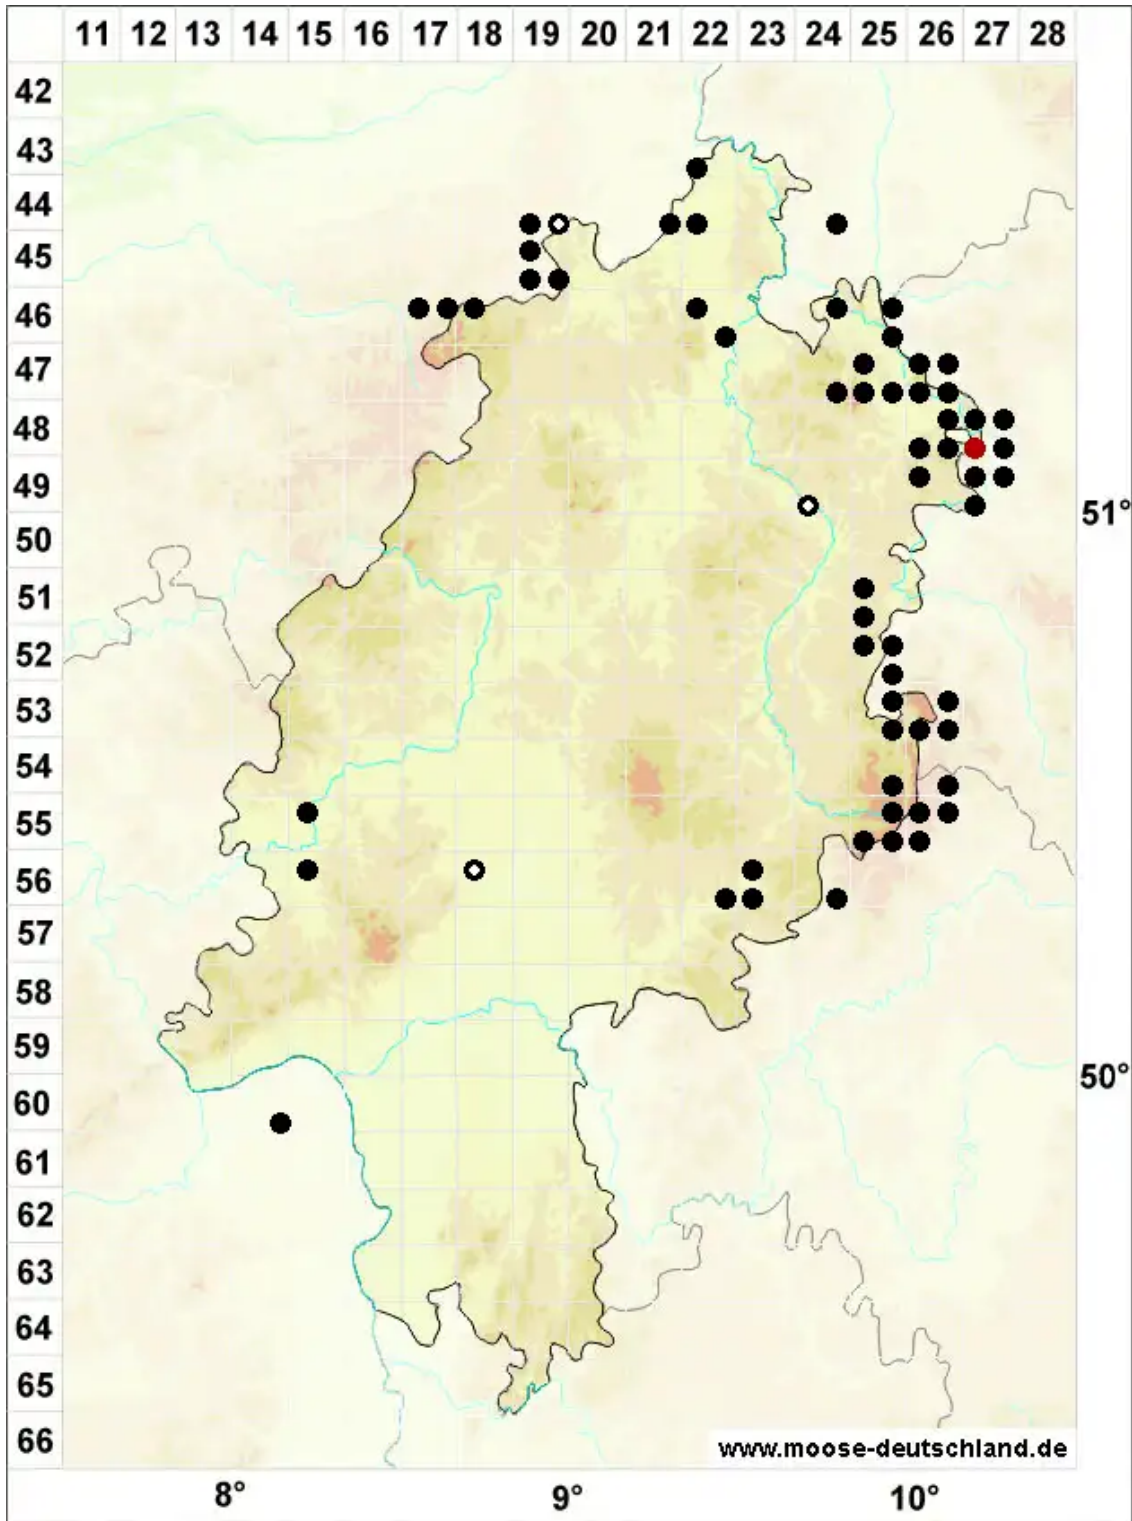

Seligeria pusilla (Hedw.) Bruch & Schimp.

Winziges Zwergmoos

Legende:

- Symbole:**
- Ausgefülltes Symbol:
Zeitraum von 1980 bis heute (Aktuelle Angabe)
 - Leeres Symbol:
Zeitraum vor 1980 (Altangabe)
 - Quadrat: Herbarbeleg