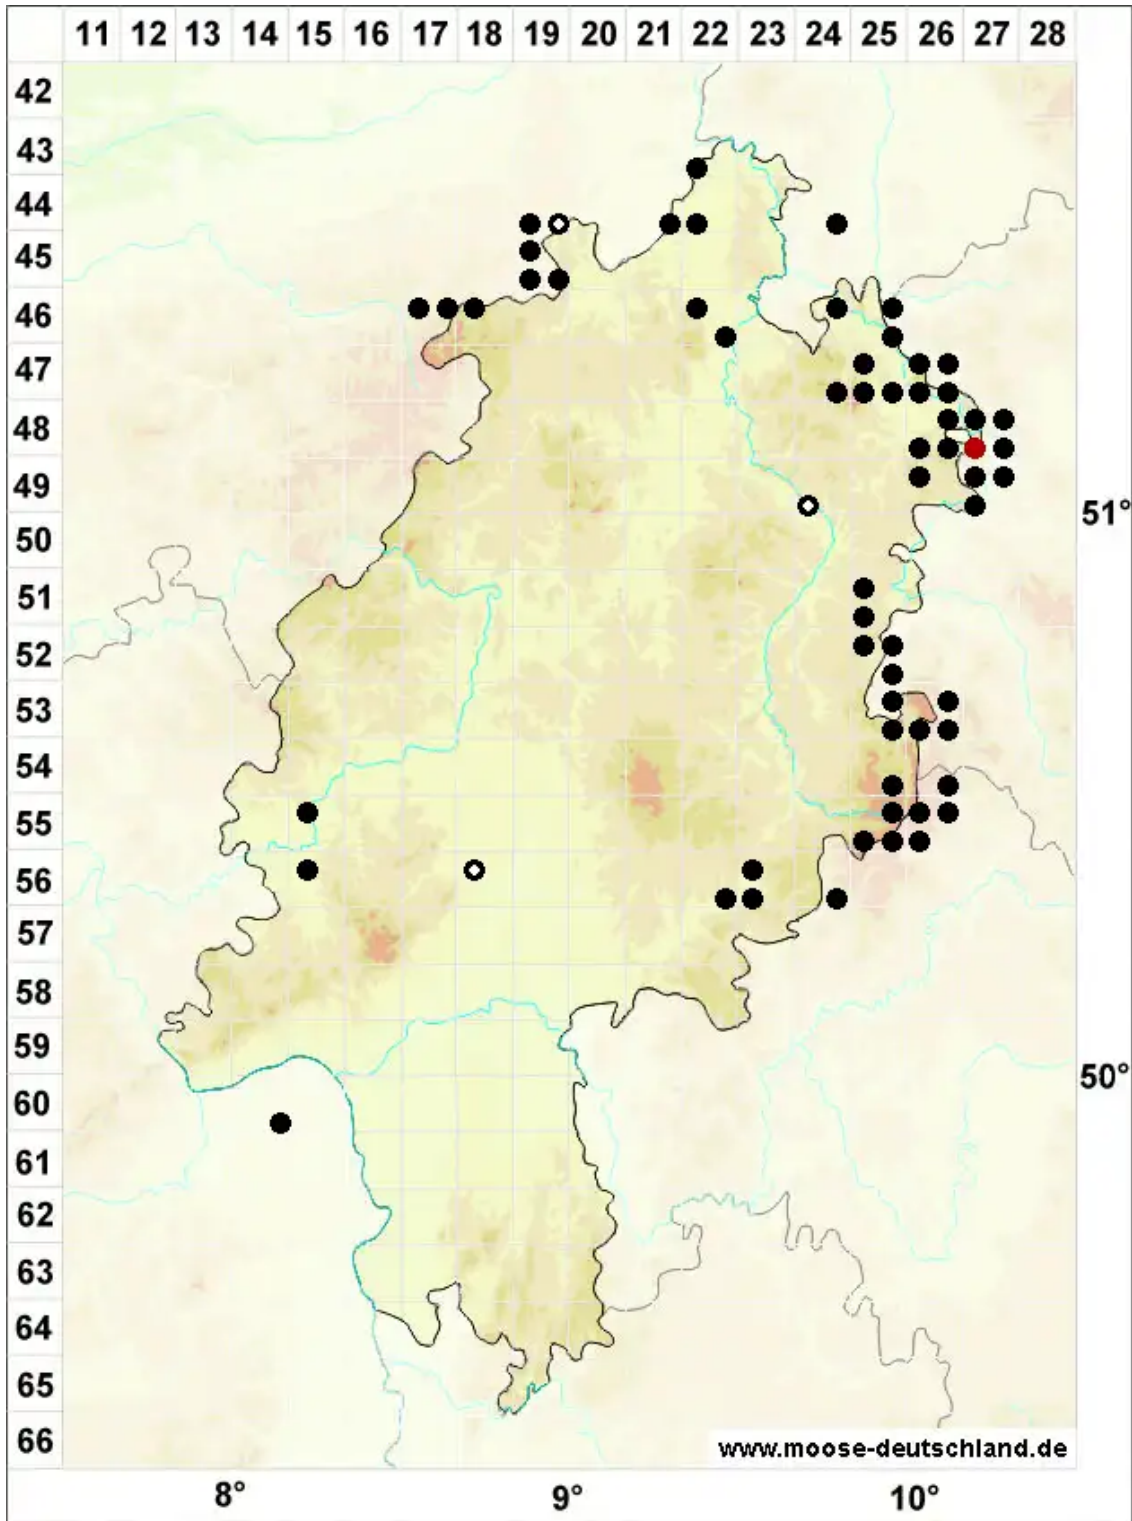

# Seligeria pusilla (Hedw.) Bruch & Schimp.

Winziges Zwergmoos

Legende:

- Symbole:**
- Ausgefülltes Symbol:  
Zeitraum von 1980 bis heute (Aktuelle Angabe)
  - Leeres Symbol:  
Zeitraum vor 1980 (Altangabe)
  - Quadrat: Herbarbeleg