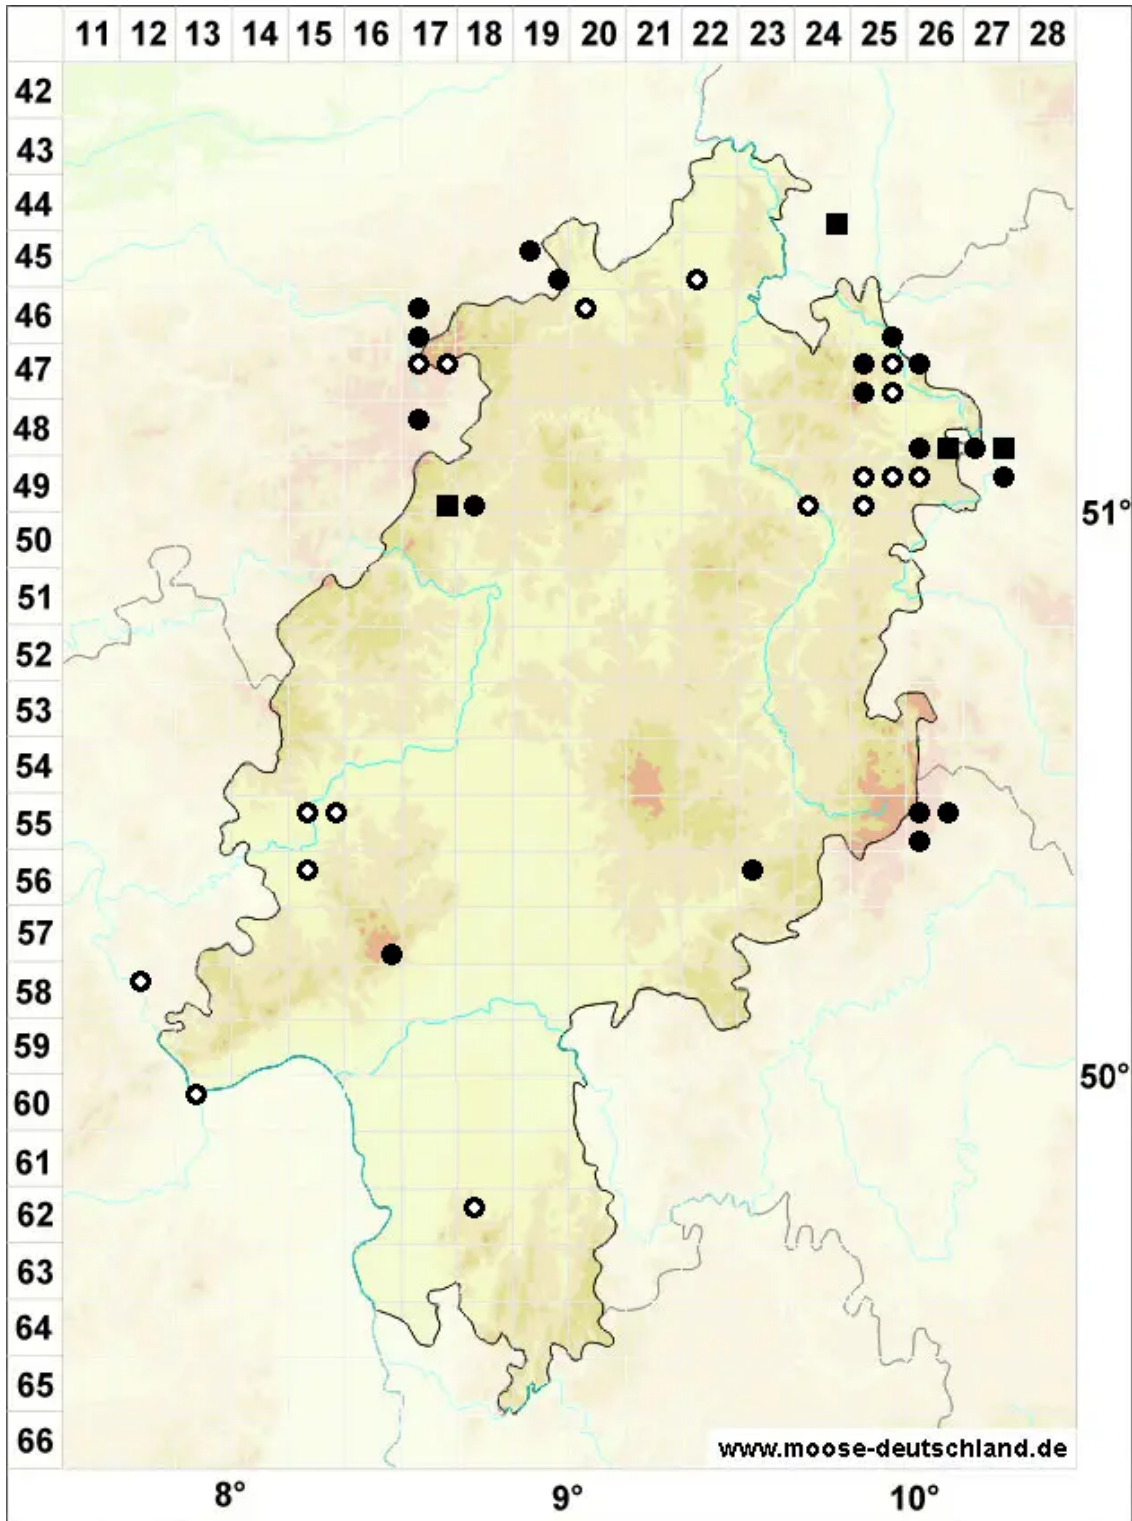

# Gymnostomum aeruginosum Sm.

Grünspan-Nacktmundmoos

Legende:

- Symbole:**
- Ausgefülltes Symbol:  
Zeitraum von 1980 bis heute (Aktuelle Angabe)
  - Leeres Symbol:  
Zeitraum vor 1980 (Altangabe)
  - Quadrat: Herbarbeleg