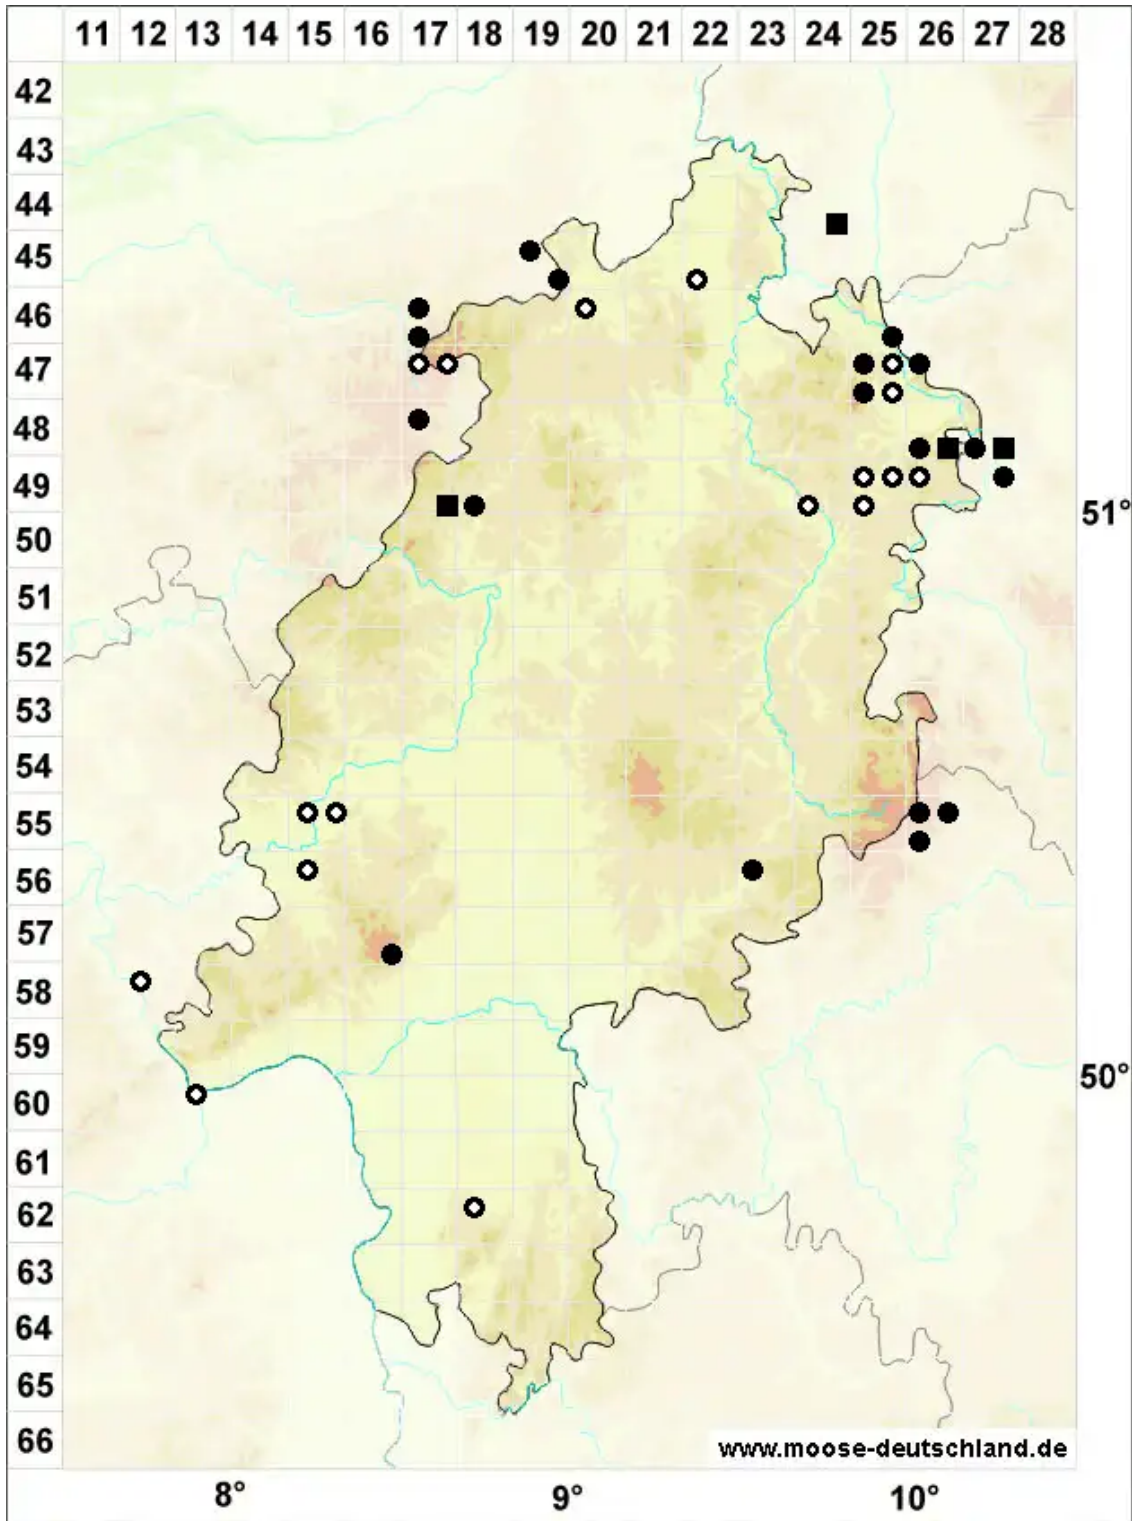

Gymnostomum aeruginosum Sm.

Grünspan-Nacktmundmoos

Legende:

- Symbole:**
- Ausgefülltes Symbol:
Zeitraum von 1980 bis heute (Aktuelle Angabe)
 - Leeres Symbol:
Zeitraum vor 1980 (Altangabe)
 - Quadrat: Herbarbeleg