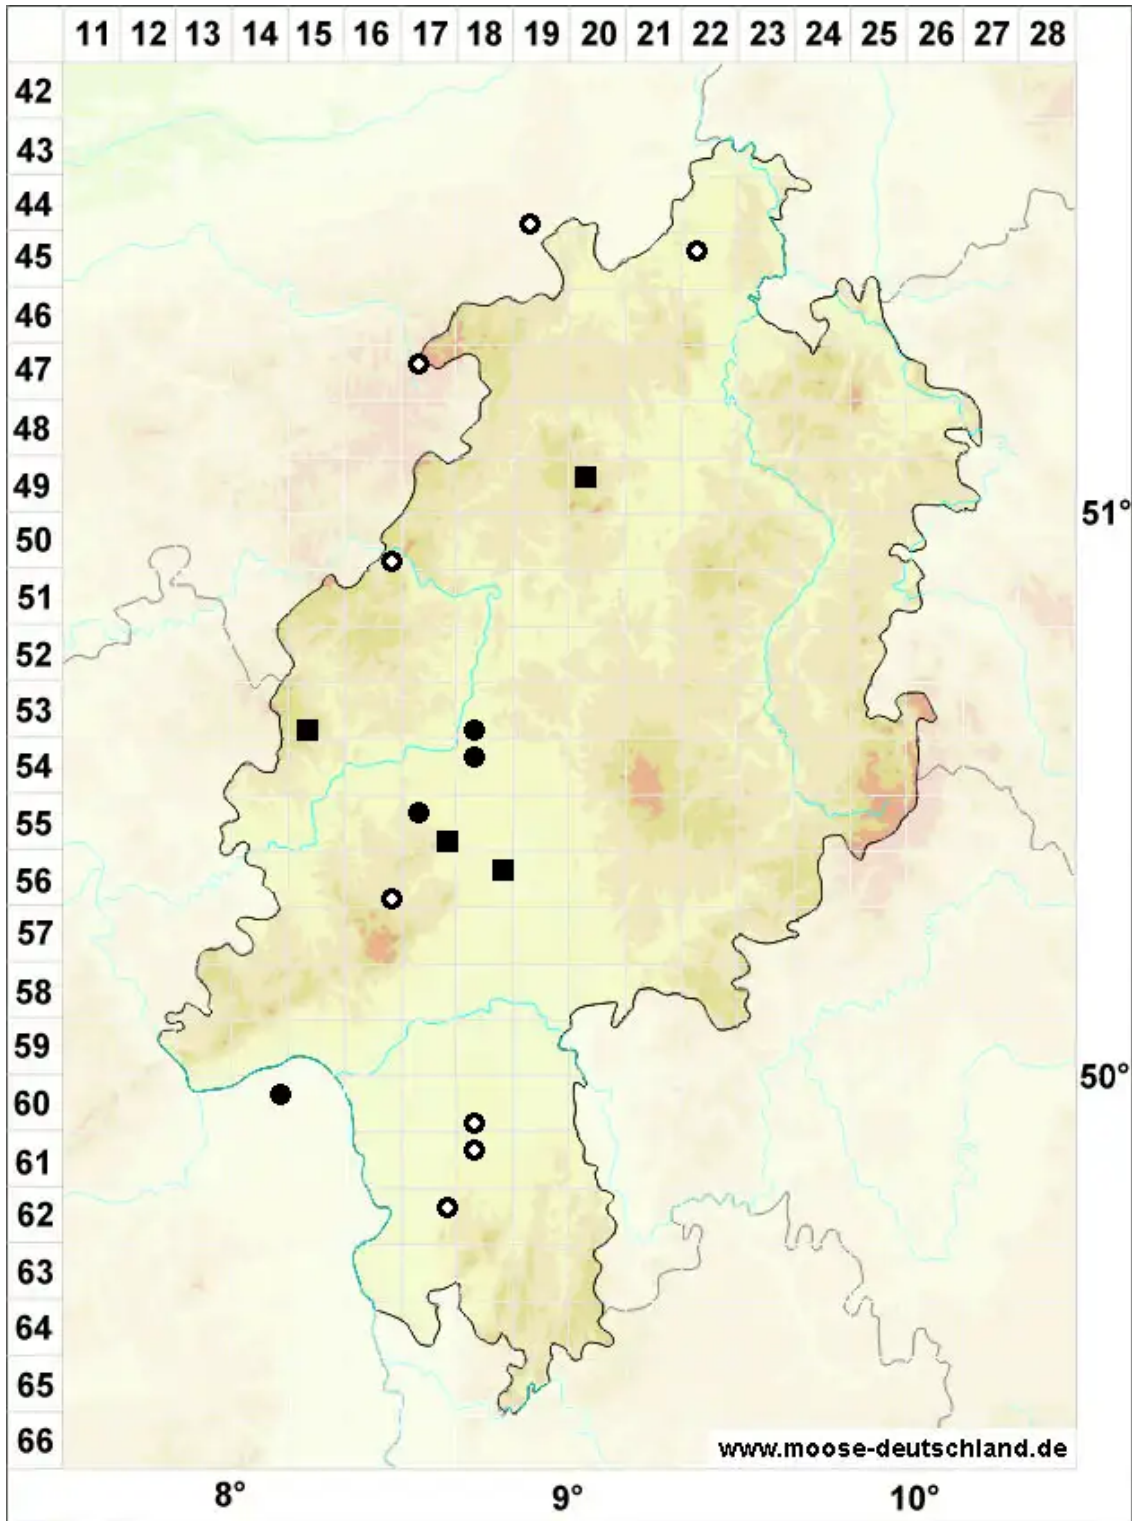

Weissia rutilans (Hedw.) Lindb.

Rötliches Perlmoos

Legende:

Symbole:

Ausgefülltes Symbol:
Zeitraum von 1980 bis heute (Aktuelle Angabe)

Leeres Symbol:
Zeitraum vor 1980 (Altangabe)

Quadrat: Herbarbeleg