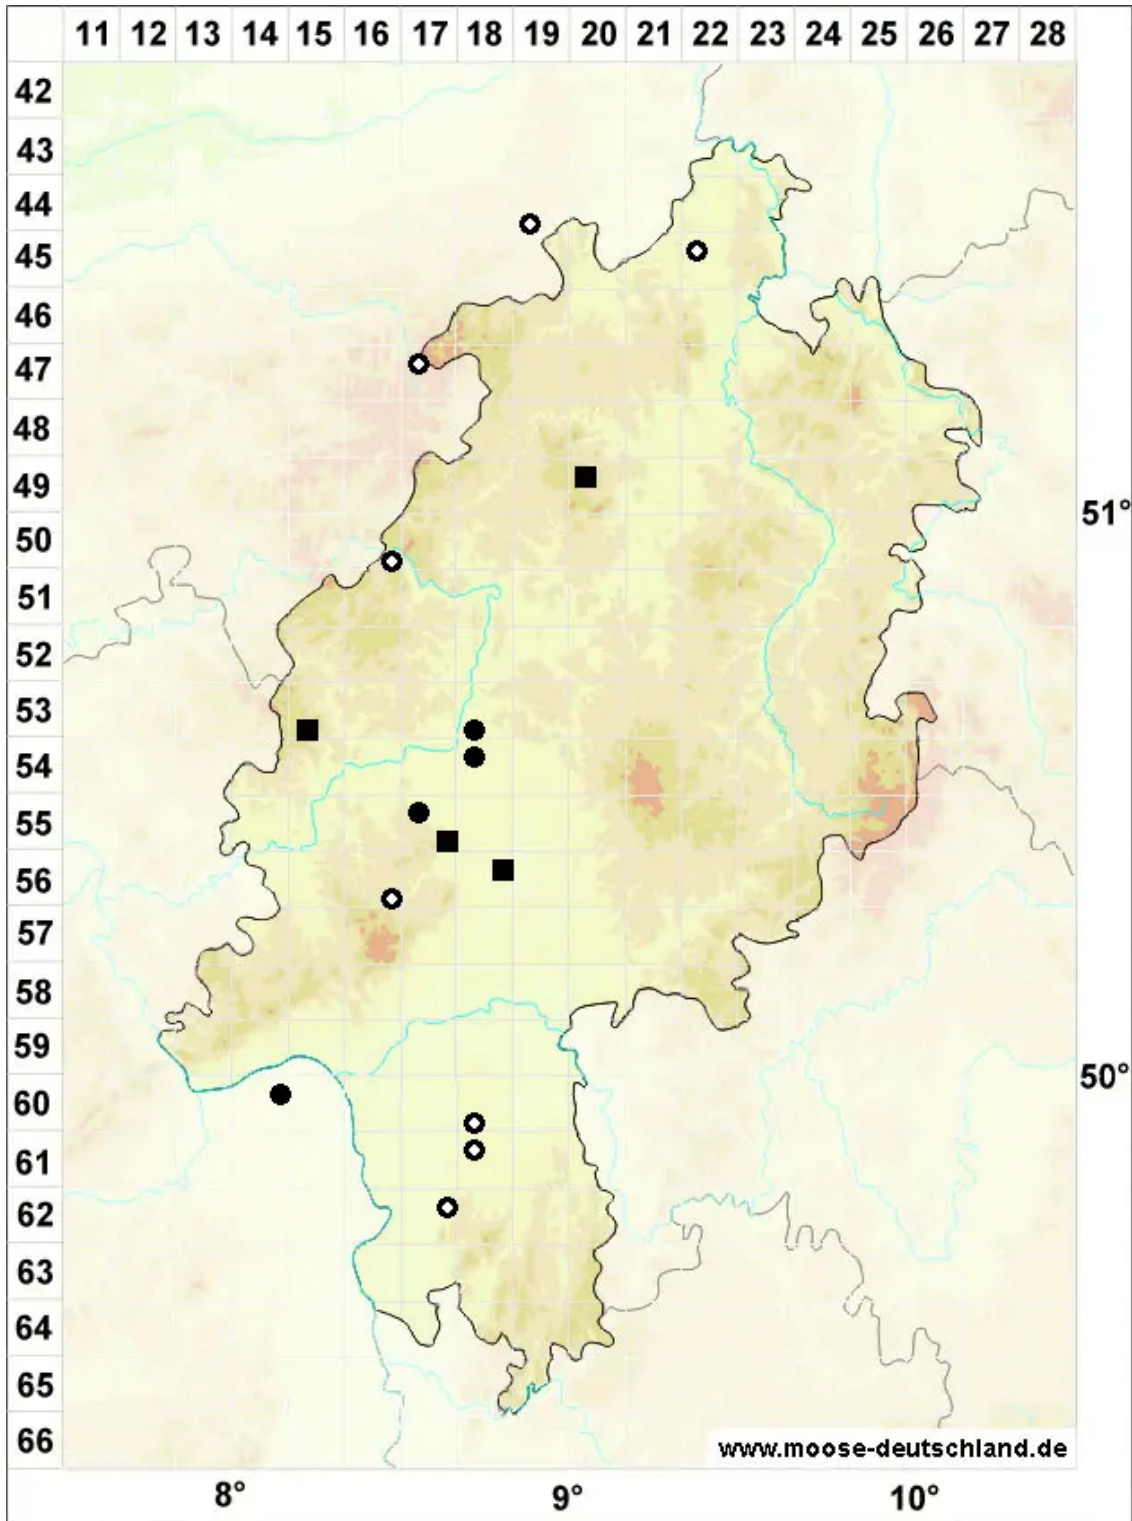

Weissia rutilans (Hedw.) Lindb.

Rötliches Perlmoos

Legende:

- Symbole:**
- Ausgefülltes Symbol:
Zeitraum von 1980 bis heute (Aktuelle Angabe)
 - Leeres Symbol:
Zeitraum vor 1980 (Altangabe)
 - Quadrat: Herbarbeleg