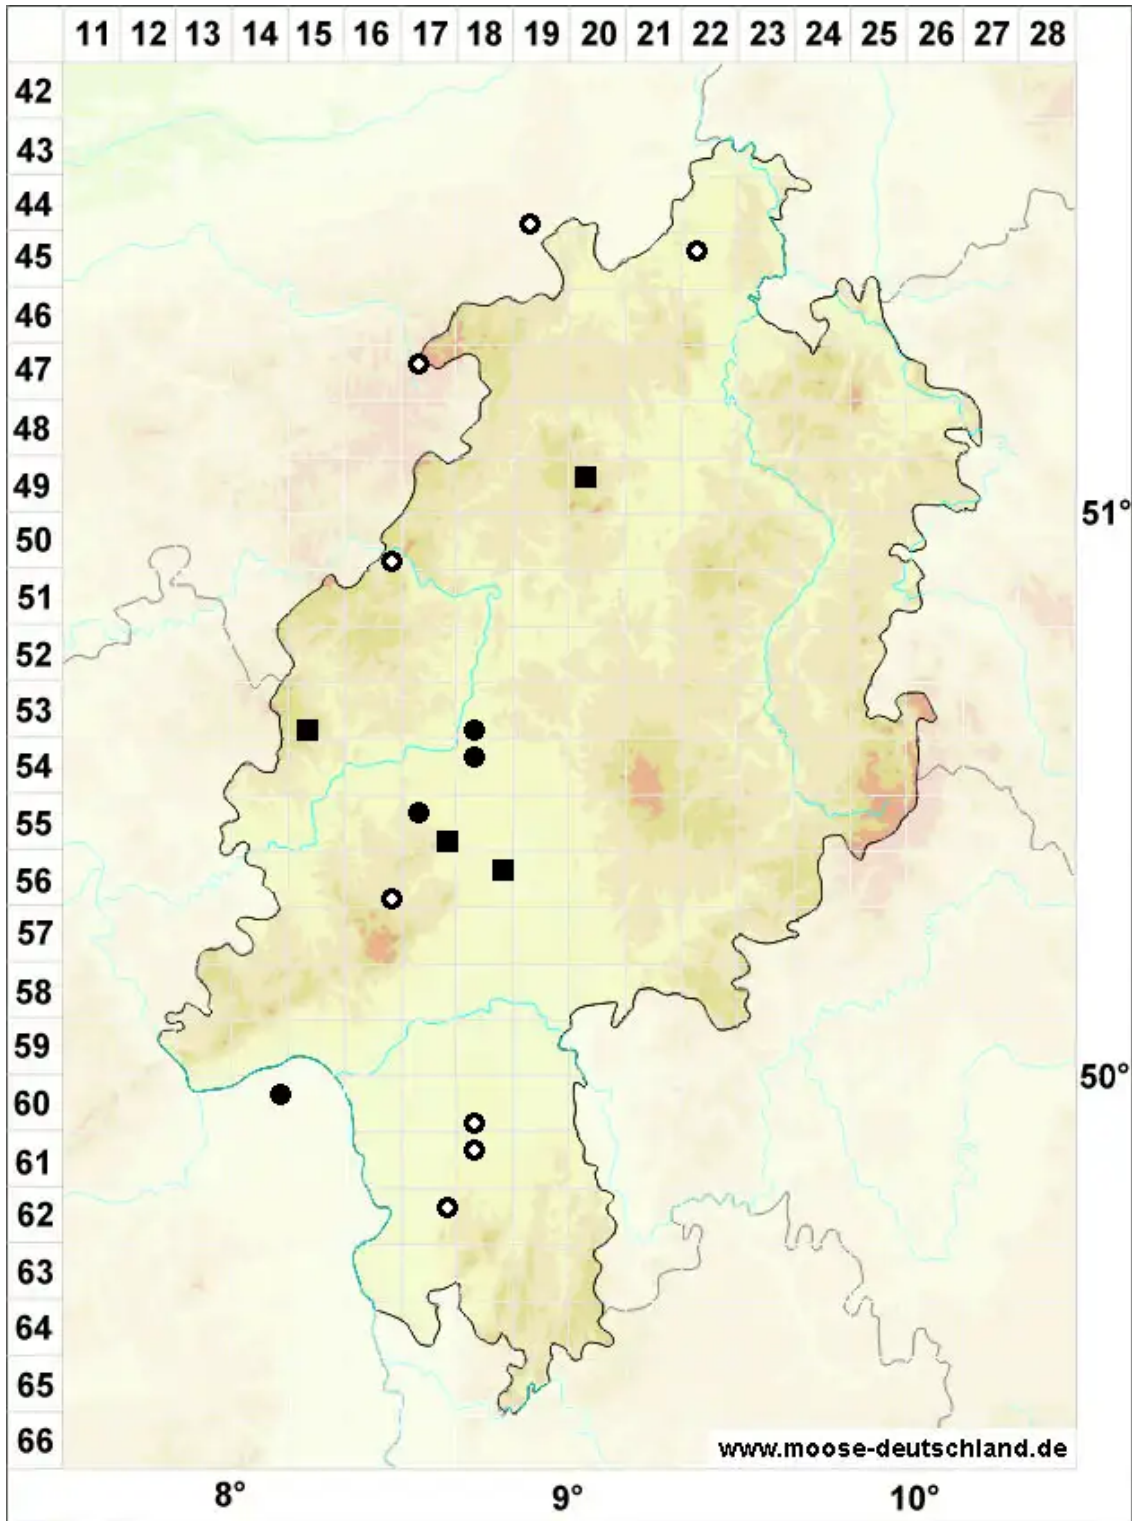

Weissia rutilans (Hedw.) Lindb.

Rötliches Perlmoos

Legende:

- Symbole:**
- Ausgefülltes Symbol:
Zeitraum von 1980 bis heute (Aktuelle Angabe)
 - Leeres Symbol:
Zeitraum vor 1980 (Altangabe)
 - Quadrat: Herbarbeleg