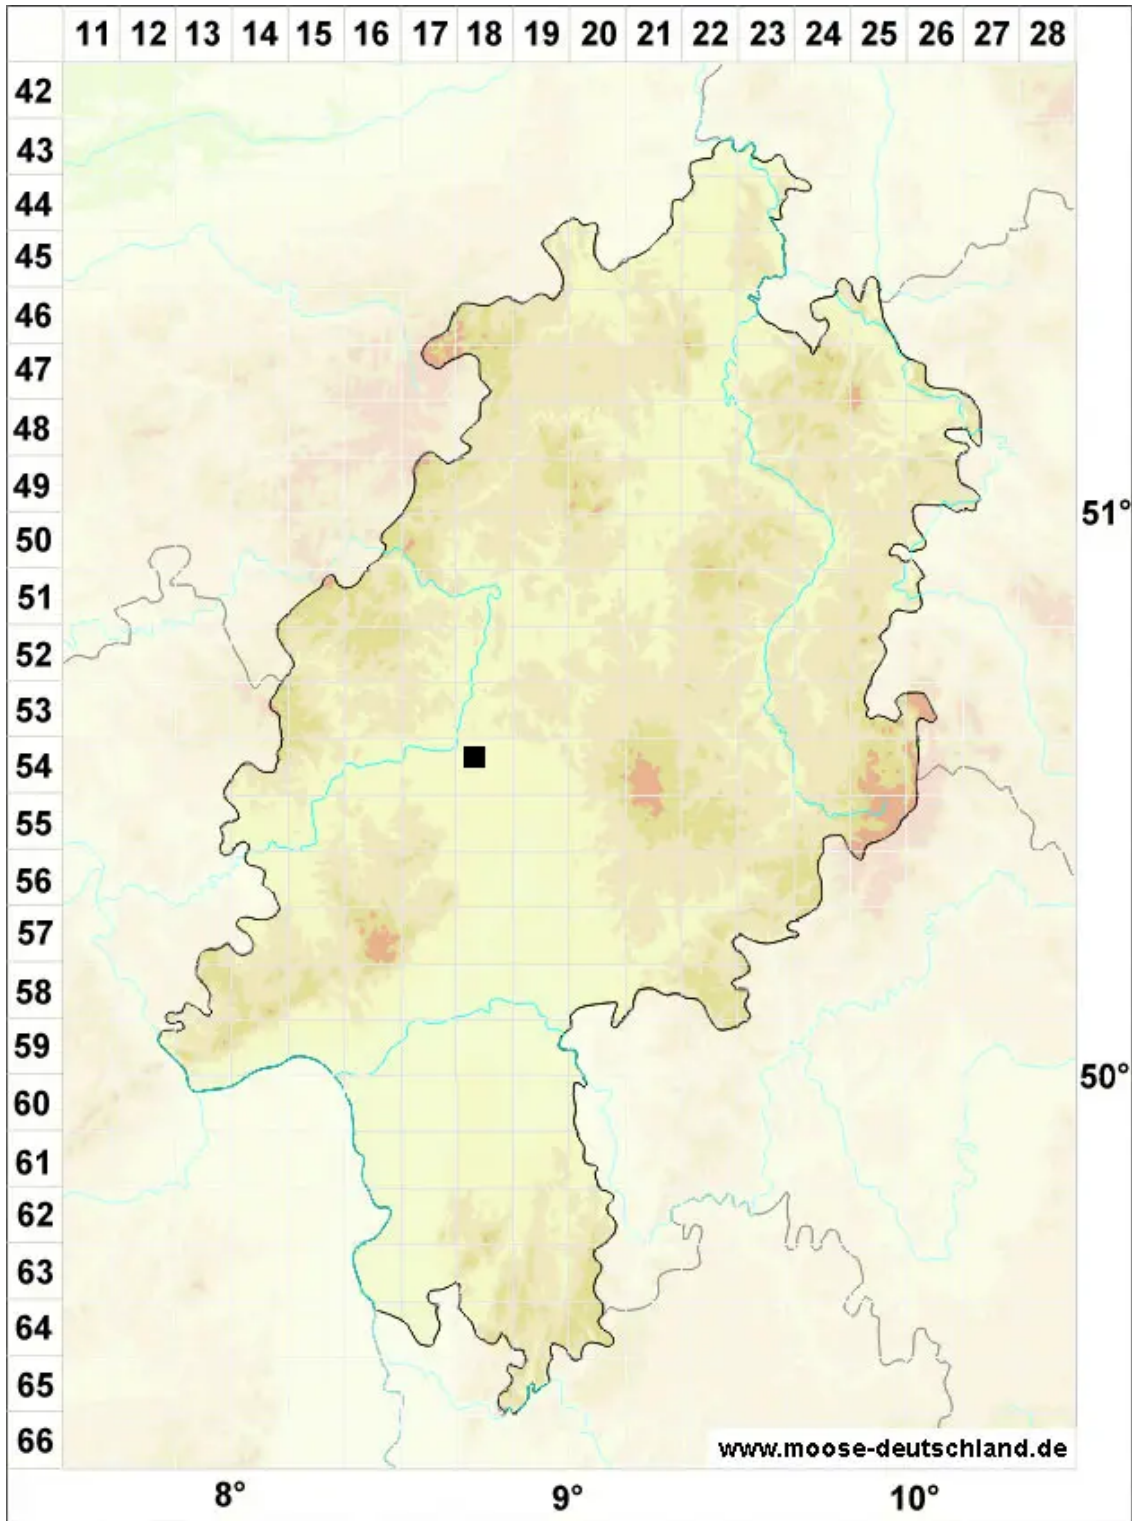

# Weissia squarrosa (Nees & Hornsch.) Müll.Hal.

Sparriges Perlmoos

Legende:

**Symbole:**

Ausgefülltes Symbol:  
Zeitraum von 1980 bis heute (Aktuelle Angabe)

Leeres Symbol:  
Zeitraum vor 1980 (Altangabe)

Quadrat: Herbarbeleg