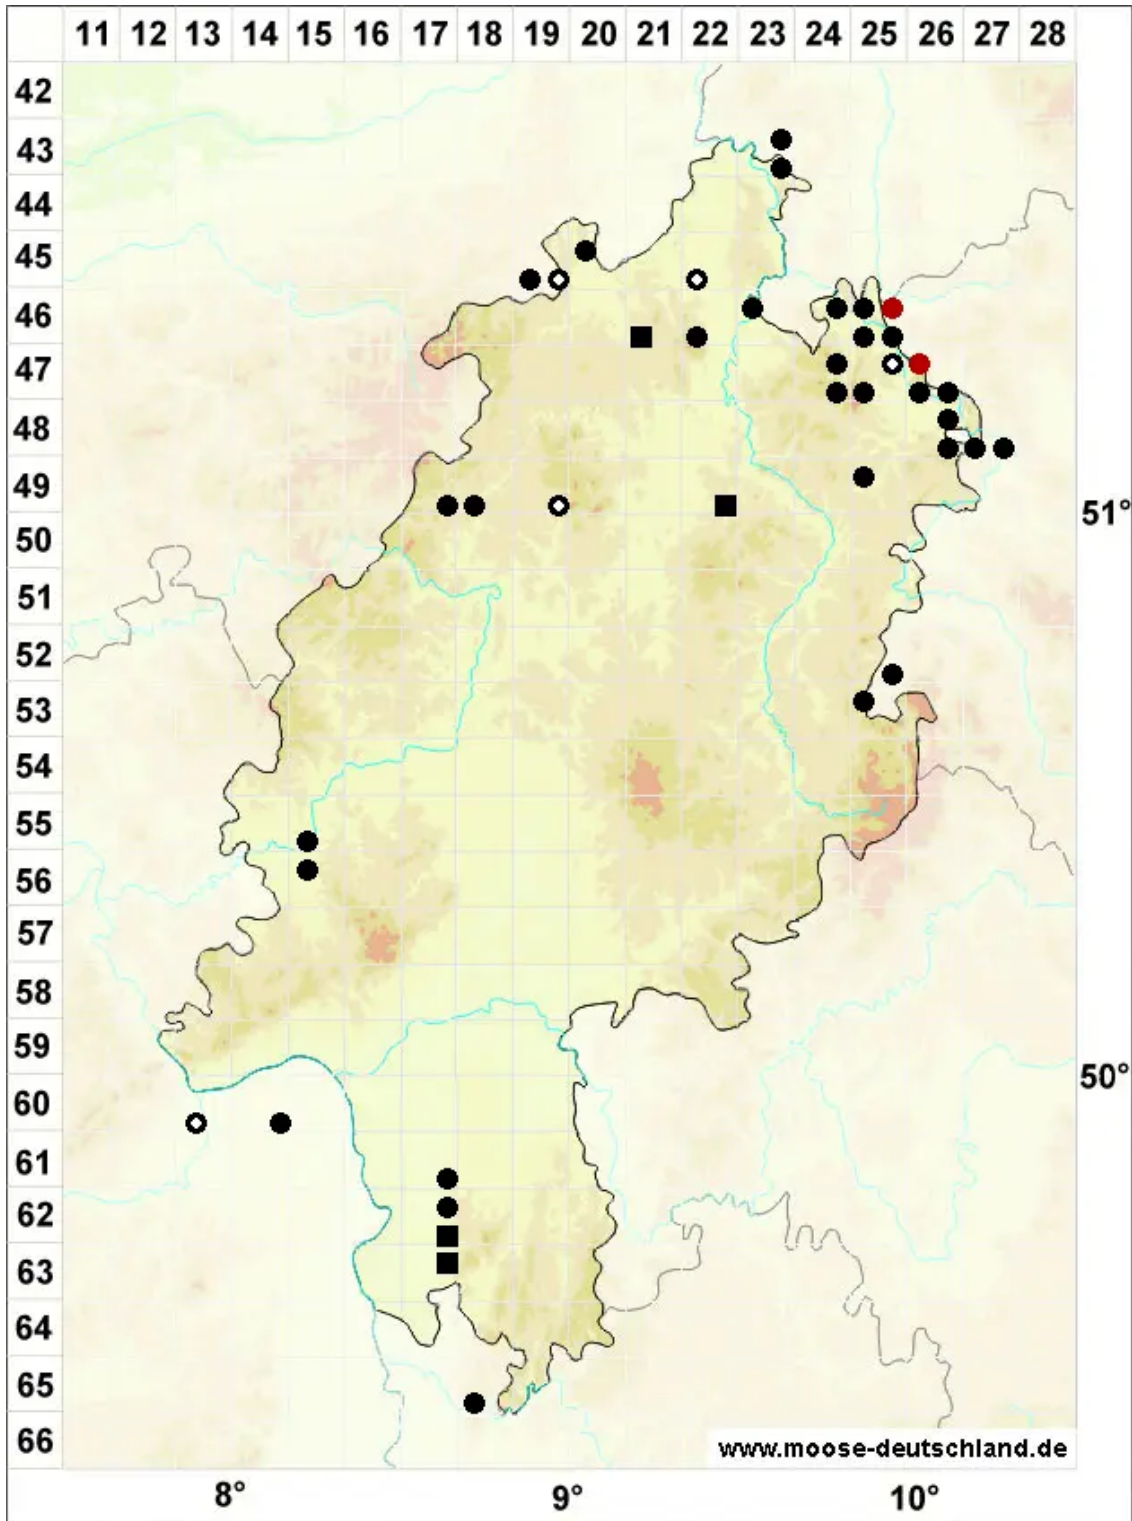

Gyroweisia tenuis (Hedw.) Schimp.

Zartes Ringperlmoos

Legende:

- Symbole:**
- Ausgefülltes Symbol:
Zeitraum von 1980 bis heute (Aktuelle Angabe)
 - Leeres Symbol:
Zeitraum vor 1980 (Altangabe)
 - Quadrat: Herbarbeleg