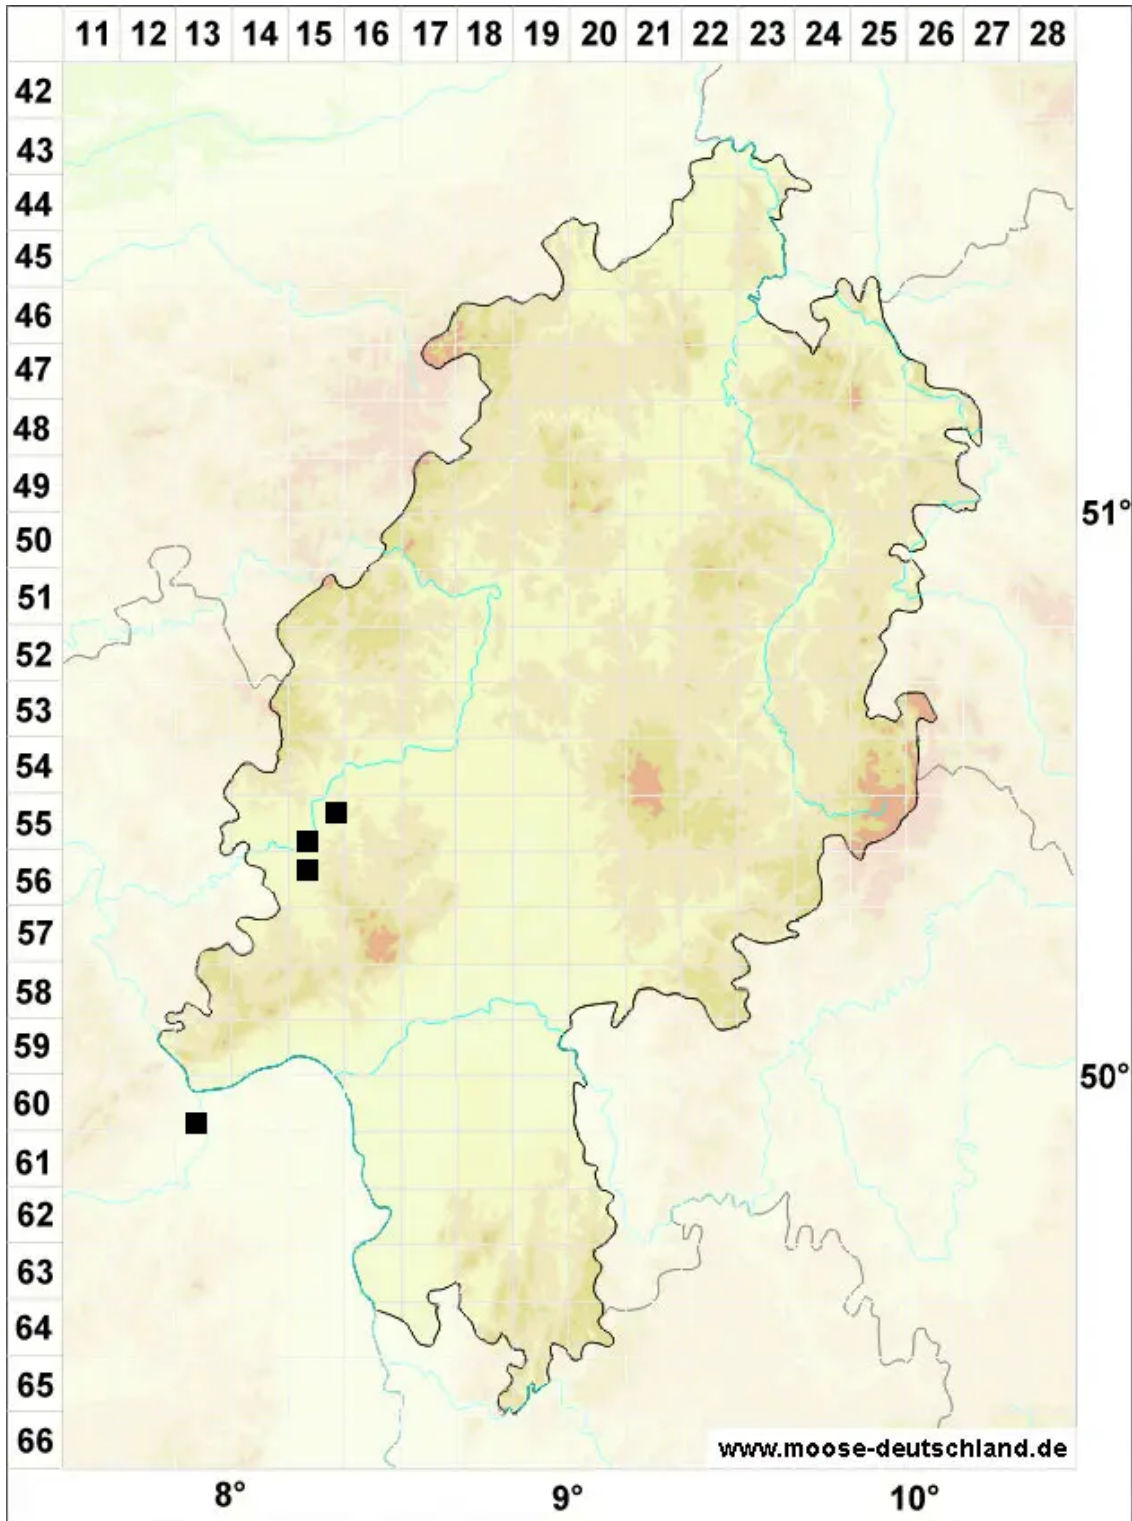

# Weissia condensa (Voit) Lindb.

Dichtes Perlmoos

Legende:

**Symbole:**

Ausgefülltes Symbol:  
Zeitraum von 1980 bis heute (Aktuelle Angabe)

Leeres Symbol:  
Zeitraum vor 1980 (Altangabe)

Quadrat: Herbarbeleg